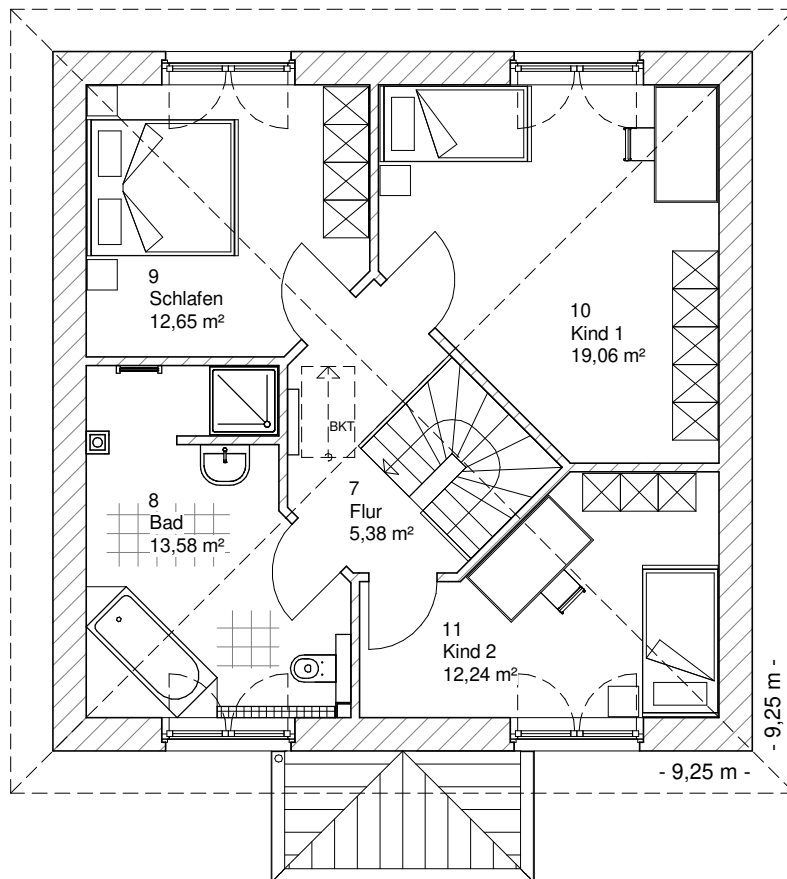

www.team-massivhaus.de

Die Zeichnungen enthalten Sonderausstattungen!

Maßstab 1 : 100

Maßstab 1 : 200

Maßstab 1 : 200

5.2.6

OBERGESCHOSS

62,91 m²

Gesamt

127,97 m²

**TEAM
MASSIVHAUS**

Ihr Schlüssel zum Traumhaus

Team Massivhaus GmbH

Hollerstraße 128 Tel.: 04331/33110-0

24782 Büdelsdorf Fax: 04331/33110-9

www.team-massivhaus.de

Die Zeichnungen enthalten Sonderausstattungen!

Maßstab 1 : 100

Maßstab 1 : 200

Maßstab 1 : 200