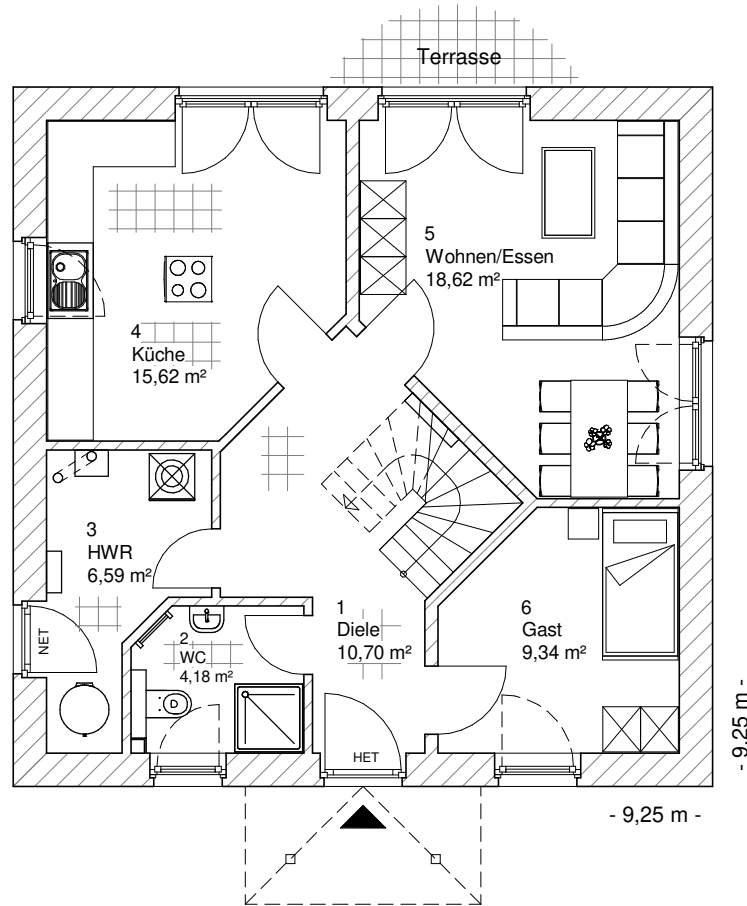

5.2.6

ERDGESCHOSS

65,06 m²

**TEAM
MASSIVHAUS**

Ihr Schlüssel zum Traumhaus

Team Massivhaus GmbH

Hollerstraße 128 Tel.: 04331/33110-0

24782 Büdelsdorf Fax: 04331/33110-9

www.team-massivhaus.de

Die Zeichnungen enthalten Sonderausstattungen!

Maßstab 1 : 100

Maßstab 1 : 200

Maßstab 1 : 200

5.2.6

OBERGESCHOSS

62,91 m²

Die Zeichnungen enthalten Sonderausstattungen!

Maßstab 1 : 100

Maßstab 1 : 200

Maßstab 1 : 200