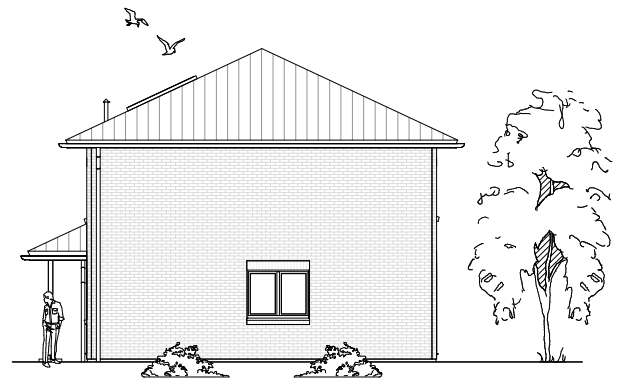

Gesamt

127,97 m²

**TEAM
MASSIVHAUS**

Ihr Schlüssel zum Traumhaus

Team Massivhaus GmbH

Hollerstraße 128 Tel.: 04331/33110-0

24782 Büdelsdorf Fax: 04331/33110-9

www.team-massivhaus.de

Die Zeichnungen enthalten Sonderausstattungen!

Maßstab 1 : 100

Maßstab 1 : 200

Maßstab 1 : 200