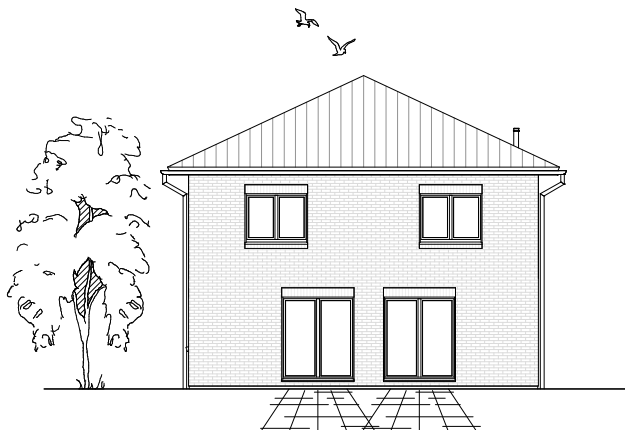

5.2.6

OBERGESCHOSS

62,91 m²

Gesamt

127,97 m²

**TEAM
MASSIVHAUS**

Ihr Schlüssel zum Traumhaus

Team Massivhaus GmbH

Hollerstraße 128 Tel.: 04331/33110-0

24782 Büdelsdorf Fax: 04331/33110-9

www.team-massivhaus.de

Die Zeichnungen enthalten Sonderausstattungen!

Maßstab 1 : 100

Maßstab 1 : 200

Maßstab 1 : 200