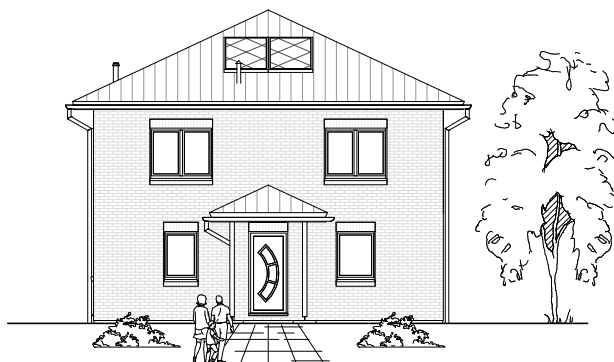

5.2.6

ERDGESCHOSS

65,06 m²

**TEAM
MASSIVHAUS**

Ihr Schlüssel zum Traumhaus

Team Massivhaus GmbH

Hollerstraße 128 Tel.: 04331/33110-0

24782 Büdelsdorf Fax: 04331/33110-9

www.team-massivhaus.de

Die Zeichnungen enthalten Sonderausstattungen!

Maßstab 1 : 100

Maßstab 1 : 200

Maßstab 1 : 200

5.2.6

OBERGESCHOSS

62,91 m²