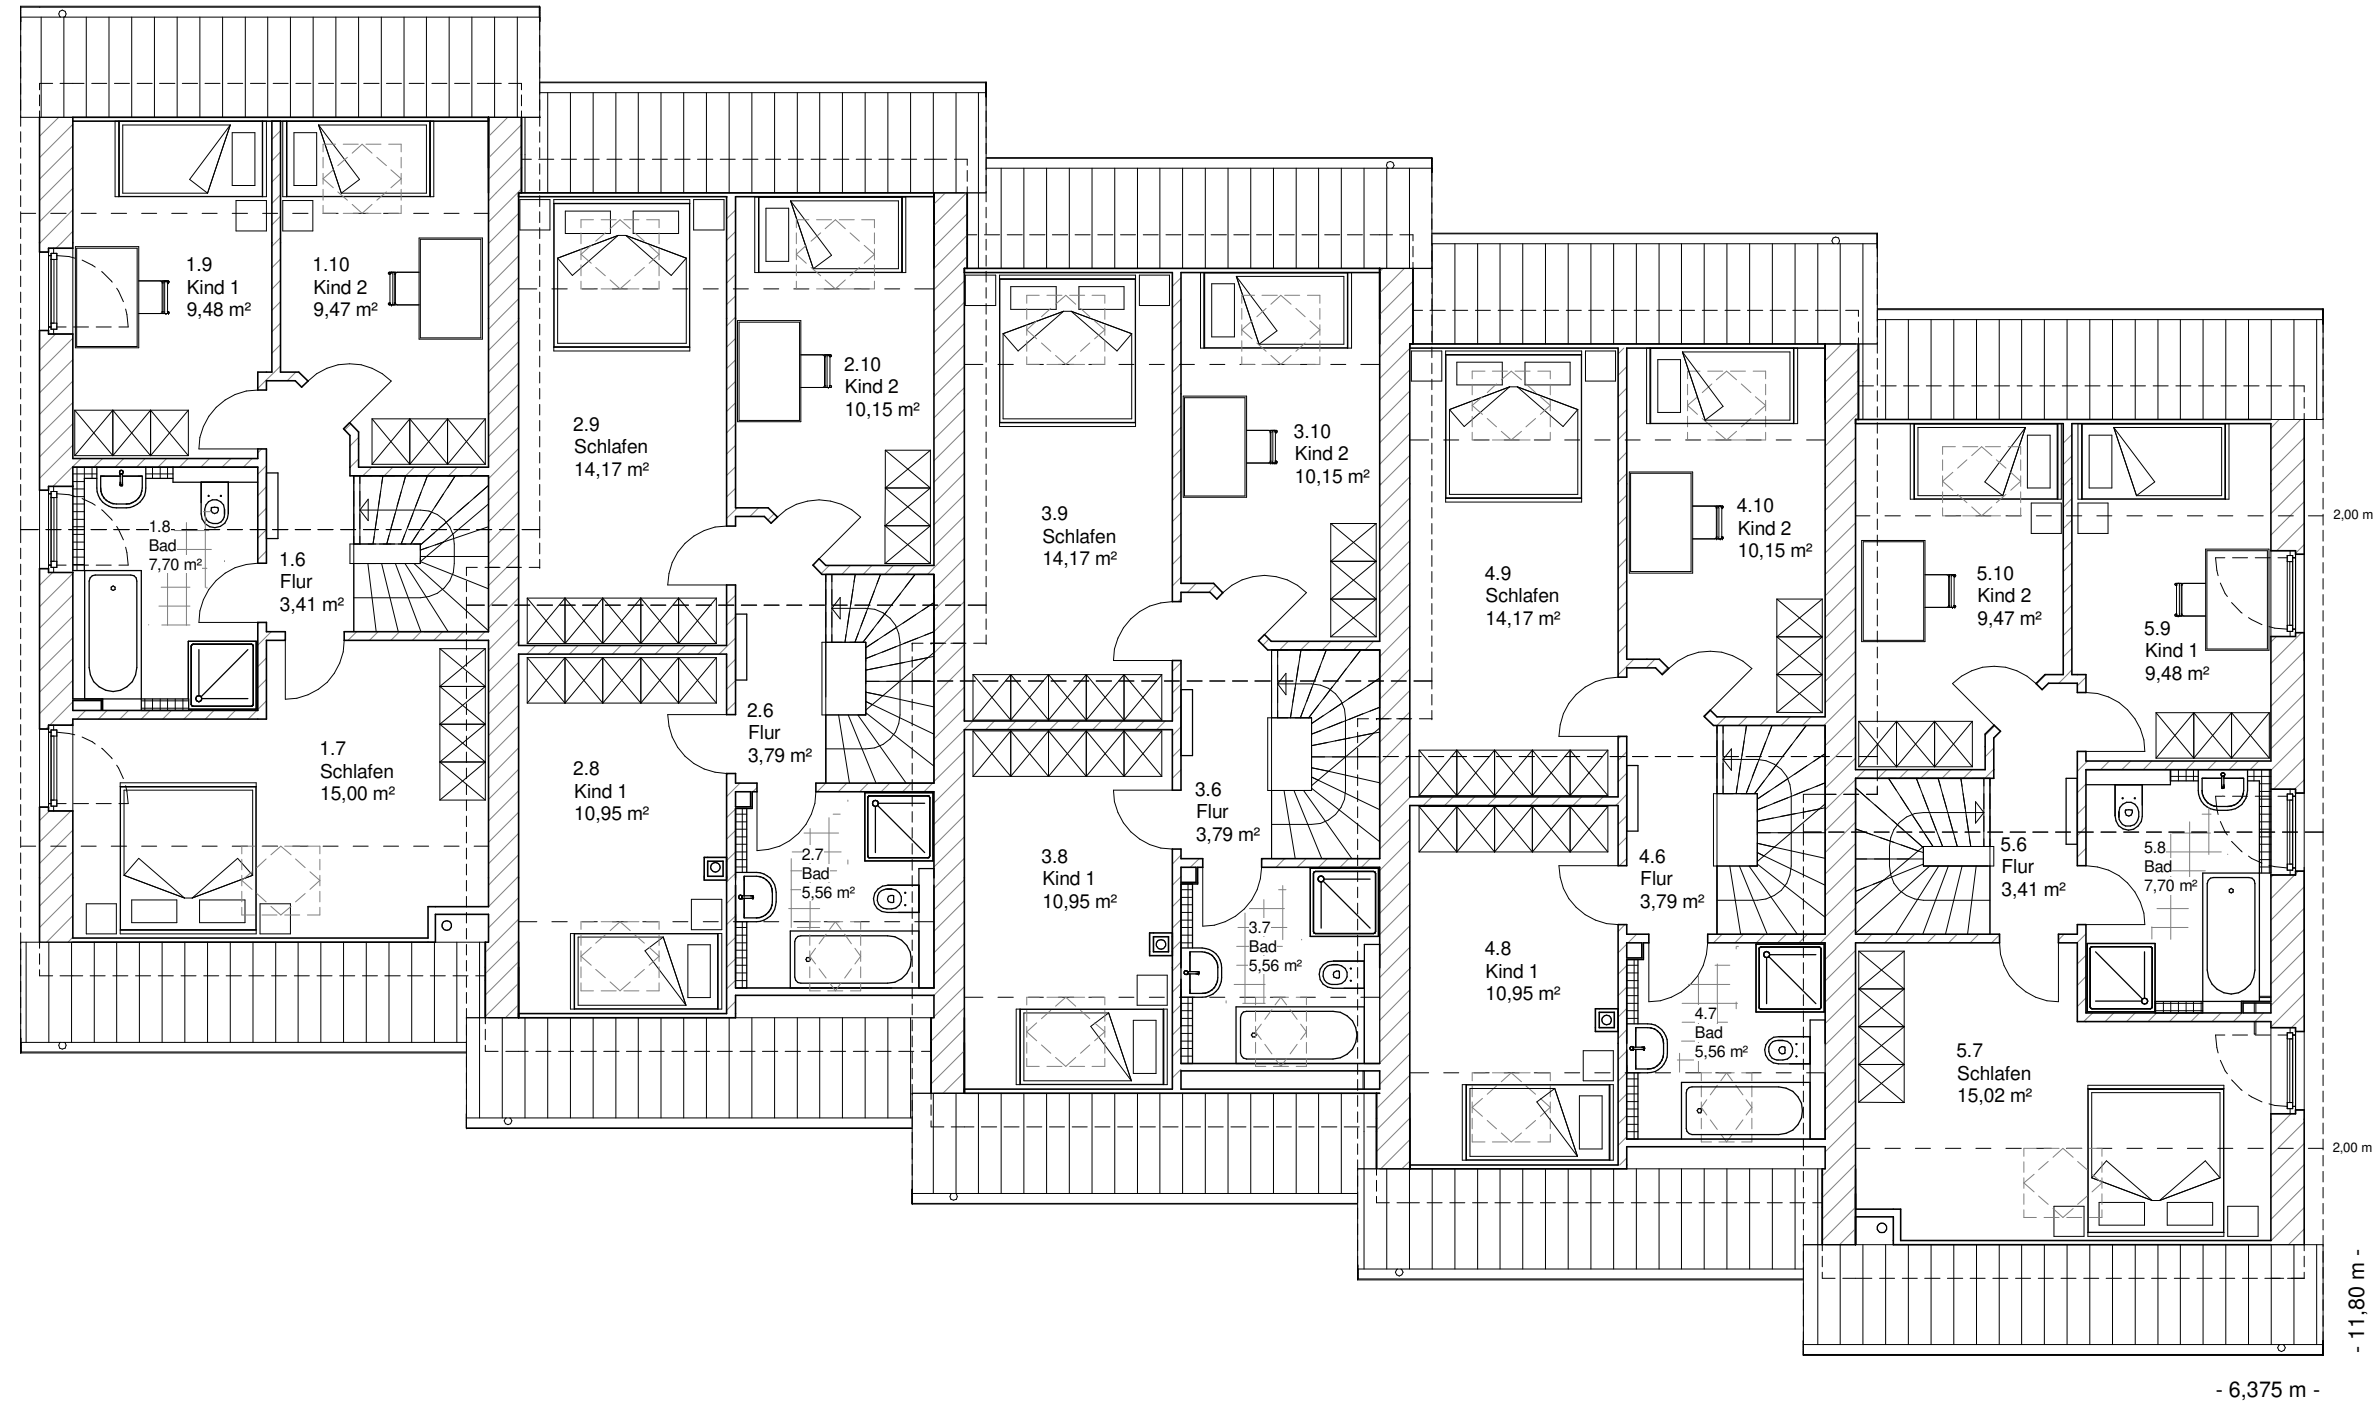

**ERDGESCHOSS  
Haus 1**  
56,10 m²

**ERDGESCHOSS  
Haus 2**  
57,28 m²

**ERDGESCHOSS  
Haus 3**  
57,28 m²

**ERDGESCHOSS  
Haus 4**  
57,28 m²

**ERDGESCHOSS  
Haus 5**  
56,10 m²

9.1.1

**Team Massivhaus GmbH**  
Hollerstraße 128 Tel.: 04331/33110-0  
24782 Büdelsdorf Fax: 04331/33110-9  
[www.team-massivhaus.de](http://www.team-massivhaus.de)

Die Zeichnungen enthalten Sonderausstattungen!

**DACHGESCHOSS  
Haus 1**

45,06 m<sup>2</sup>

**Gesamt Haus 1**

101,16 m<sup>2</sup>

**DACHGESCHOSS  
Haus 2**

44,62 m<sup>2</sup>

**Gesamt Haus 2**

101,90 m<sup>2</sup>

**DACHGESCHOSS  
Haus 3**

44,62 m<sup>2</sup>

**Gesamt Haus 3**

101,90 m<sup>2</sup>

**DACHGESCHOSS  
Haus 4**

44,62 m<sup>2</sup>

**Gesamt Haus 4**

Die Zeichnungen enthalten Sonderausstattungen!

Maßstab 1 : 200