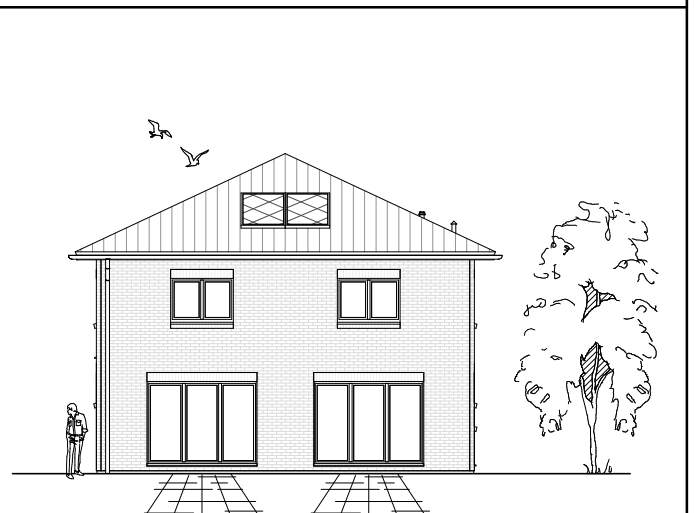

www.team-massivhaus.de

Die Zeichnungen enthalten Sonderausstattungen!

Maßstab 1 : 100

Maßstab 1 : 200

Maßstab 1 : 200

8.1.14

OBERGESCHOSS

96,23 m²

Gesamt

193,58 m²

**TEAM
MASSIVHAUS**

Ihr Schlüssel zum Traumhaus

Team Massivhaus GmbH

Hollerstraße 128 Tel.: 04331/33110-0

24782 Büdelsdorf Fax: 04331/33110-9

www.team-massivhaus.de

Die Zeichnungen enthalten Sonderausstattungen!

Maßstab 1 : 100

Maßstab 1 : 200

Maßstab 1 : 200