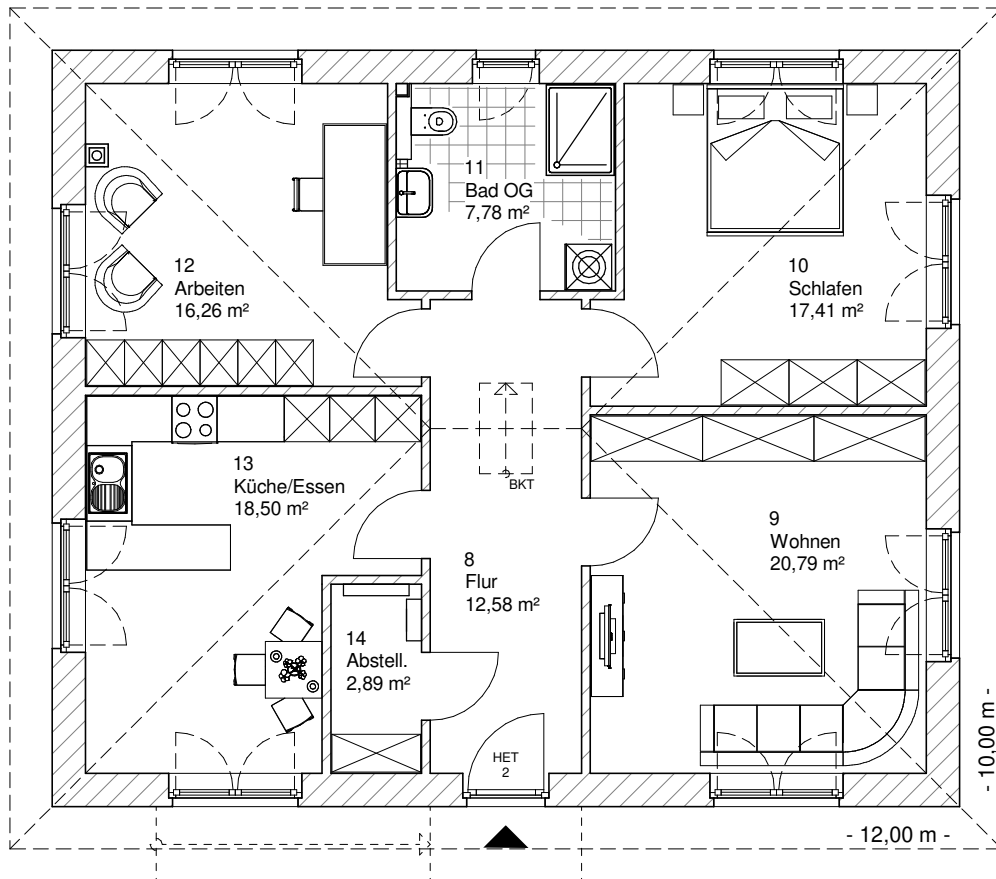

www.team-massivhaus.de

Die Zeichnungen enthalten Sonderausstattungen!

Maßstab 1 : 100

Maßstab 1 : 200

Maßstab 1 : 200

8.1.14

OBERGESCHOSS

96,23 m²

Gesamt

193,58 m²

**TEAM
MASSIVHAUS**

Ihr Schlüssel zum Traumhaus

Team Massivhaus GmbH

Hollerstraße 128 Tel.: 04331/33110-0

24782 Büdelsdorf Fax: 04331/33110-9

www.team-massivhaus.de

Die Zeichnungen enthalten Sonderausstattungen!

Maßstab 1 : 100

Maßstab 1 : 200

Maßstab 1 : 200