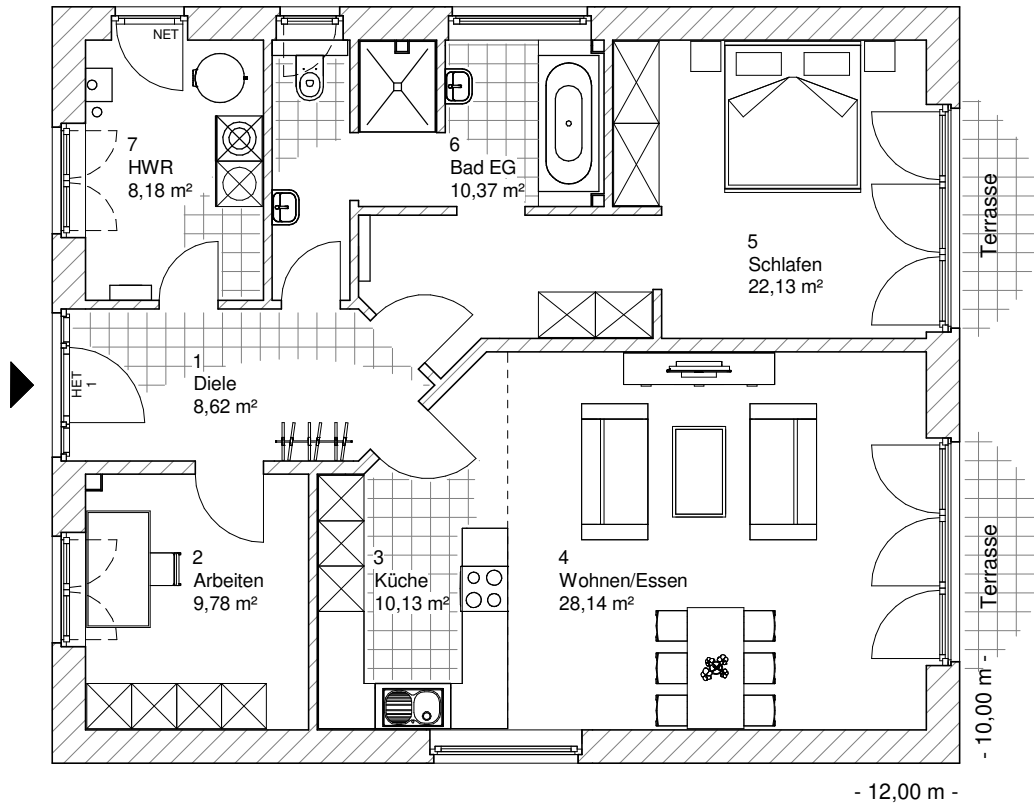

8.1.14

ERDGESCHOSS

97,35 m²

**TEAM
MASSIVHAUS**

Ihr Schlüssel zum Traumhaus

Team Massivhaus GmbH

Hollerstraße 128 Tel.: 04331/33110-0

24782 Büdelsdorf Fax: 04331/33110-9

www.team-massivhaus.de

Die Zeichnungen enthalten Sonderausstattungen!

Maßstab 1 : 100

Maßstab 1 : 200

Maßstab 1 : 200

8.1.14

OBERGESCHOSS

96,23 m²

Die Zeichnungen enthalten Sonderausstattungen!

Maßstab 1 : 100

Maßstab 1 : 200

Maßstab 1 : 200