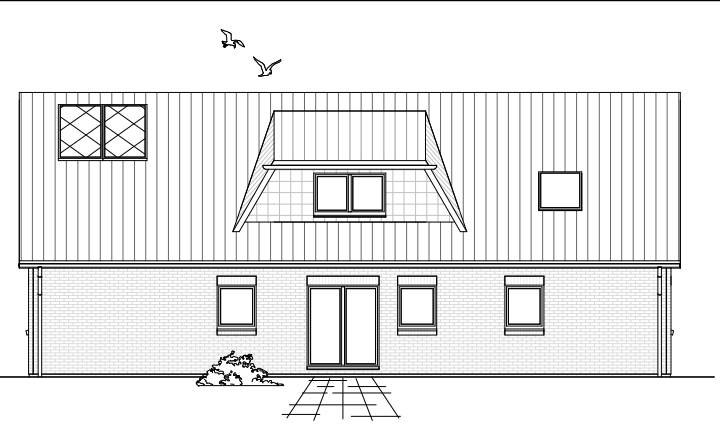

Maßstab 1 : 200