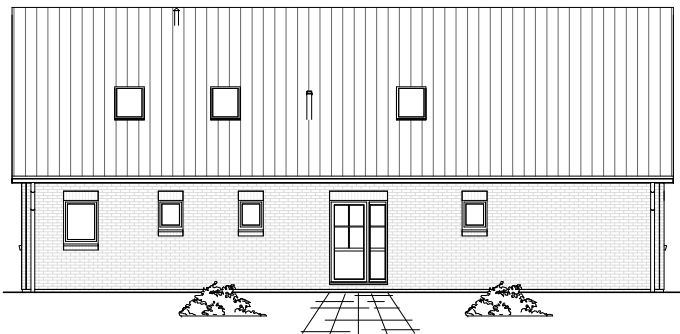

Maßstab 1 : 100

ERDGESCHOSS

91,21 m²

8.1.9

Maßstab 1 : 200

Maßstab 1 : 200

Team Massivhaus GmbH

Hollerstraße 128 Tel.: 04331/33110-0

24782 Büdelsdorf Fax: 04331/33110-9

www.team-massivhaus.de

Die Zeichnungen enthalten Sonderausstattungen!

Maßstab 1 : 100

DACHGESCHOSS

69,90 m²

Gesamt

161,11 m²