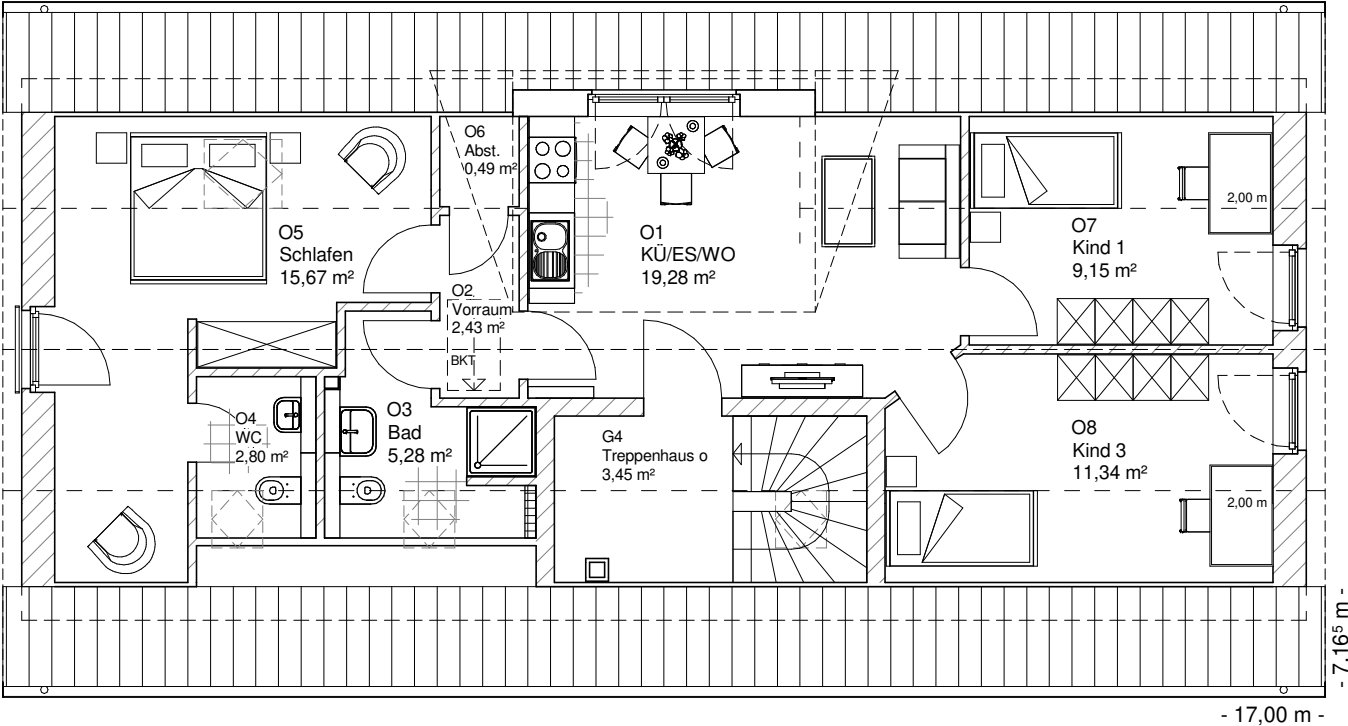

Maßstab 1 : 100

ERDGESCHOSS

91,21 m²

8.1.9

Maßstab 1 : 200

Maßstab 1 : 200

Team Massivhaus GmbH

Hollerstraße 128 Tel.: 04331/33110-0

24782 Büdelsdorf Fax: 04331/33110-9

www.team-massivhaus.de

Die Zeichnungen enthalten Sonderausstattungen!

Maßstab 1 : 100

DACHGESCHOSS

69,90 m²

Gesamt

161,11 m²