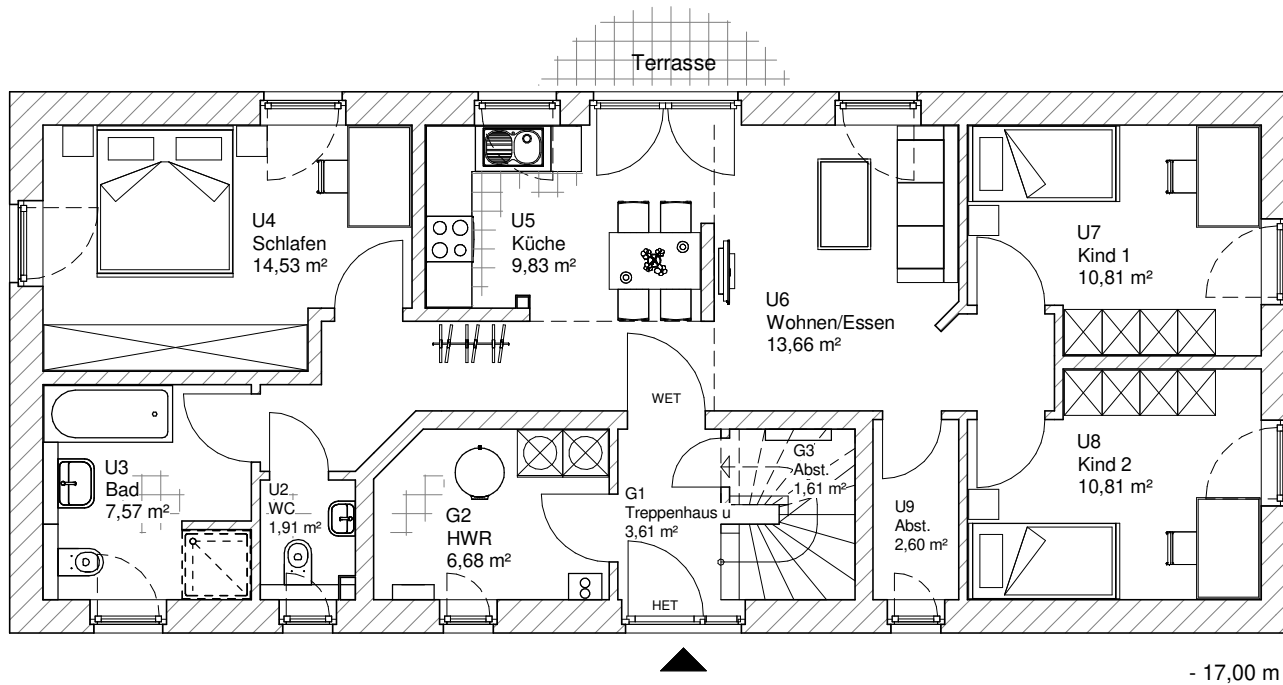

Maßstab 1 : 100

ERDGESCHOSS

91,21 m²

8.1.9

Maßstab 1 : 200

Maßstab 1 : 200

Team Massivhaus GmbH

Hollerstraße 128 Tel.: 04331/33110-0

24782 Büdelsdorf Fax: 04331/33110-9

www.team-massivhaus.de

Die Zeichnungen enthalten Sonderausstattungen!

Maßstab 1 : 100

DACHGESCHOSS

69,90 m²

Gesamt

161,11 m²