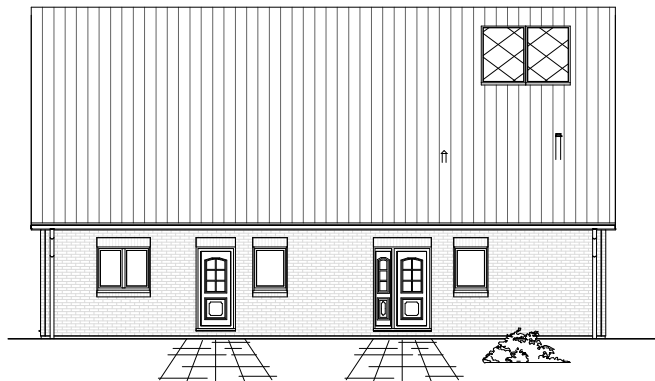

8.1.5

ERDGESCHOSS

101,64 m²

**TEAM
MASSIVHAUS**

Ihr Schlüssel zum Traumhaus

Team Massivhaus GmbH

Hollerstraße 128 Tel.: 04331/33110-0

24782 Büdelsdorf Fax: 04331/33110-9

www.team-massivhaus.de

Die Zeichnungen enthalten Sonderausstattungen!

Maßstab 1 : 100

Maßstab 1 : 200

Maßstab 1 : 200

8.1.5

DACHGESCHOSS

85,23 m²