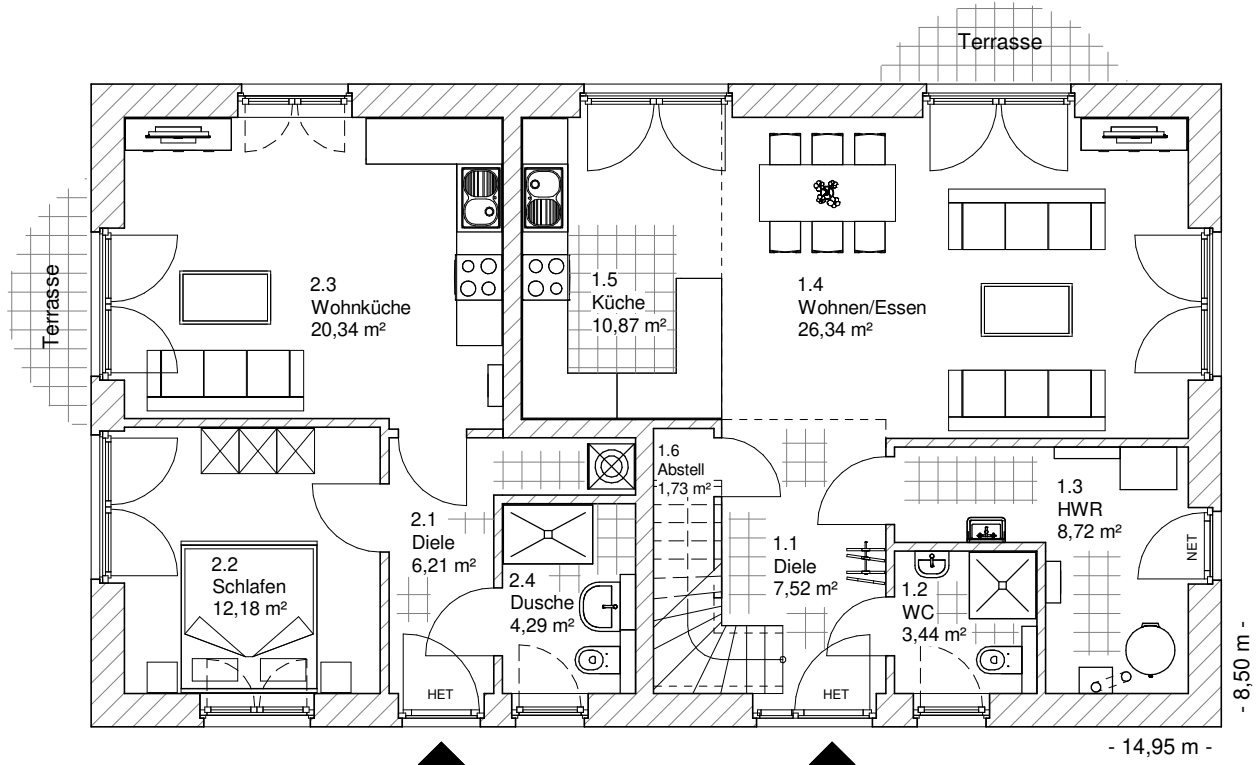

8.1.5

ERDGESCHOSS

101,64 m²

**TEAM
MASSIVHAUS**

Ihr Schlüssel zum Traumhaus

Team Massivhaus GmbH

Hollerstraße 128 Tel.: 04331/33110-0

24782 Büdelsdorf Fax: 04331/33110-9

www.team-massivhaus.de

Die Zeichnungen enthalten Sonderausstattungen!

Maßstab 1 : 100

Maßstab 1 : 200

Maßstab 1 : 200

8.1.5

DACHGESCHOSS

85,23 m²

Die Zeichnungen enthalten Sonderausstattungen!

Maßstab 1 : 100

Maßstab 1 : 200

Maßstab 1 : 200