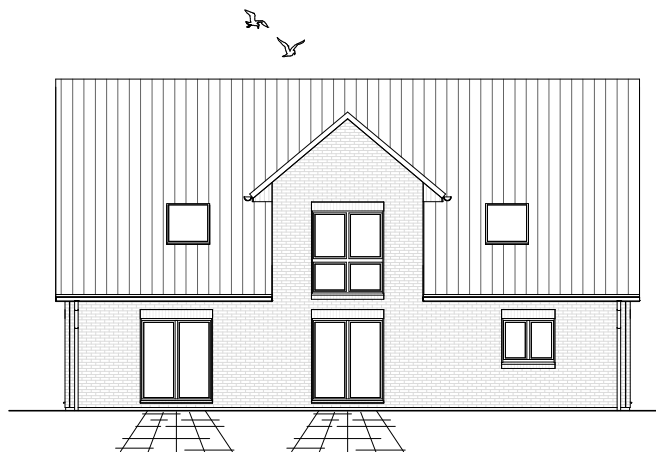

8.1.5

ERDGESCHOSS

101,64 m²

**TEAM
MASSIVHAUS**

Ihr Schlüssel zum Traumhaus

Team Massivhaus GmbH

Hollerstraße 128 Tel.: 04331/33110-0

24782 Büdelsdorf Fax: 04331/33110-9

www.team-massivhaus.de

Die Zeichnungen enthalten Sonderausstattungen!

Maßstab 1 : 100

Maßstab 1 : 200

Maßstab 1 : 200

8.1.5

DACHGESCHOSS

85,23 m²

Gesamt

186,87 m²

**TEAM
MASSIVHAUS**

Ihr Schlüssel zum Traumhaus

Team Massivhaus GmbH

Hollerstraße 128 Tel.: 04331/33110-0

24782 Büdelsdorf Fax: 04331/33110-9

www.team-massivhaus.de

Die Zeichnungen enthalten Sonderausstattungen!

Maßstab 1 : 100

Maßstab 1 : 200

Maßstab 1 : 200