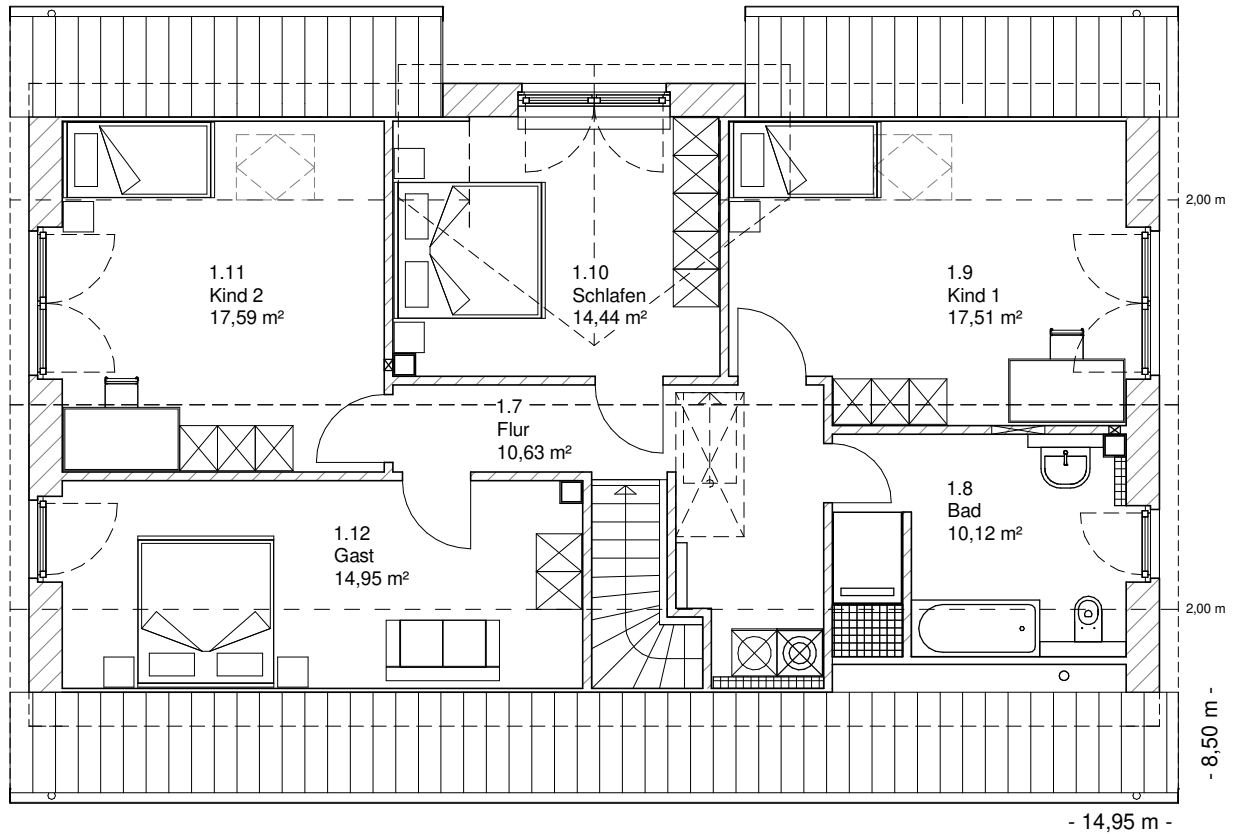

www.team-massivhaus.de

Die Zeichnungen enthalten Sonderausstattungen!

Maßstab 1 : 100

Maßstab 1 : 200

Maßstab 1 : 200

8.1.5

DACHGESCHOSS

85,23 m²

Gesamt

186,87 m²

**TEAM
MASSIVHAUS**

Ihr Schlüssel zum Traumhaus

Team Massivhaus GmbH

Hollerstraße 128 Tel.: 04331/33110-0

24782 Büdelsdorf Fax: 04331/33110-9

www.team-massivhaus.de

Die Zeichnungen enthalten Sonderausstattungen!

Maßstab 1 : 100

Maßstab 1 : 200

Maßstab 1 : 200