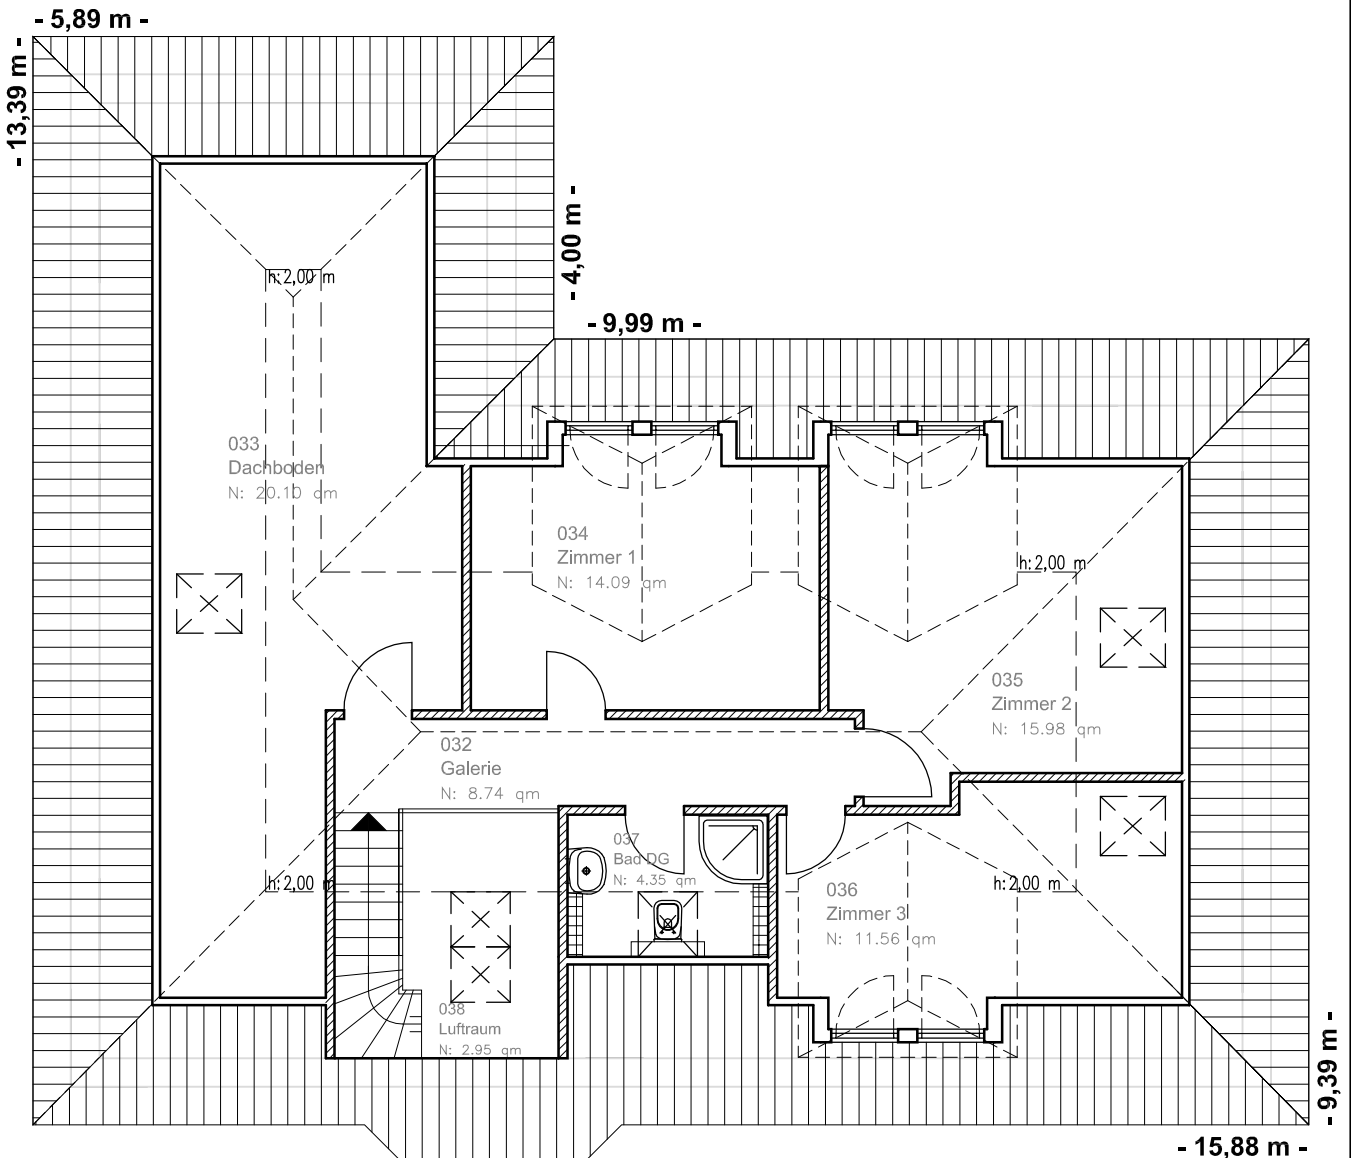

EG: 144,67 m²

Die Zeichnung enthält Sonderausstattungen !

Maßstab: 1:100

4.4.7

Winkelbungalow 145

TEAM
MASSIVHAUS

Team Massivhaus GmbH

Hollerstraße 128 · Tel.: 04331/33110-0

24782 Büdelsdorf · Fax: 04331/33110-9

www.team-massivhaus.de

DACHGESCHOSS

DG 77,77 m²

Die Zeichnung enthält Sonderausstattungen !

Maßstab: 1:100

4.4.7

Winkelbungalow 145