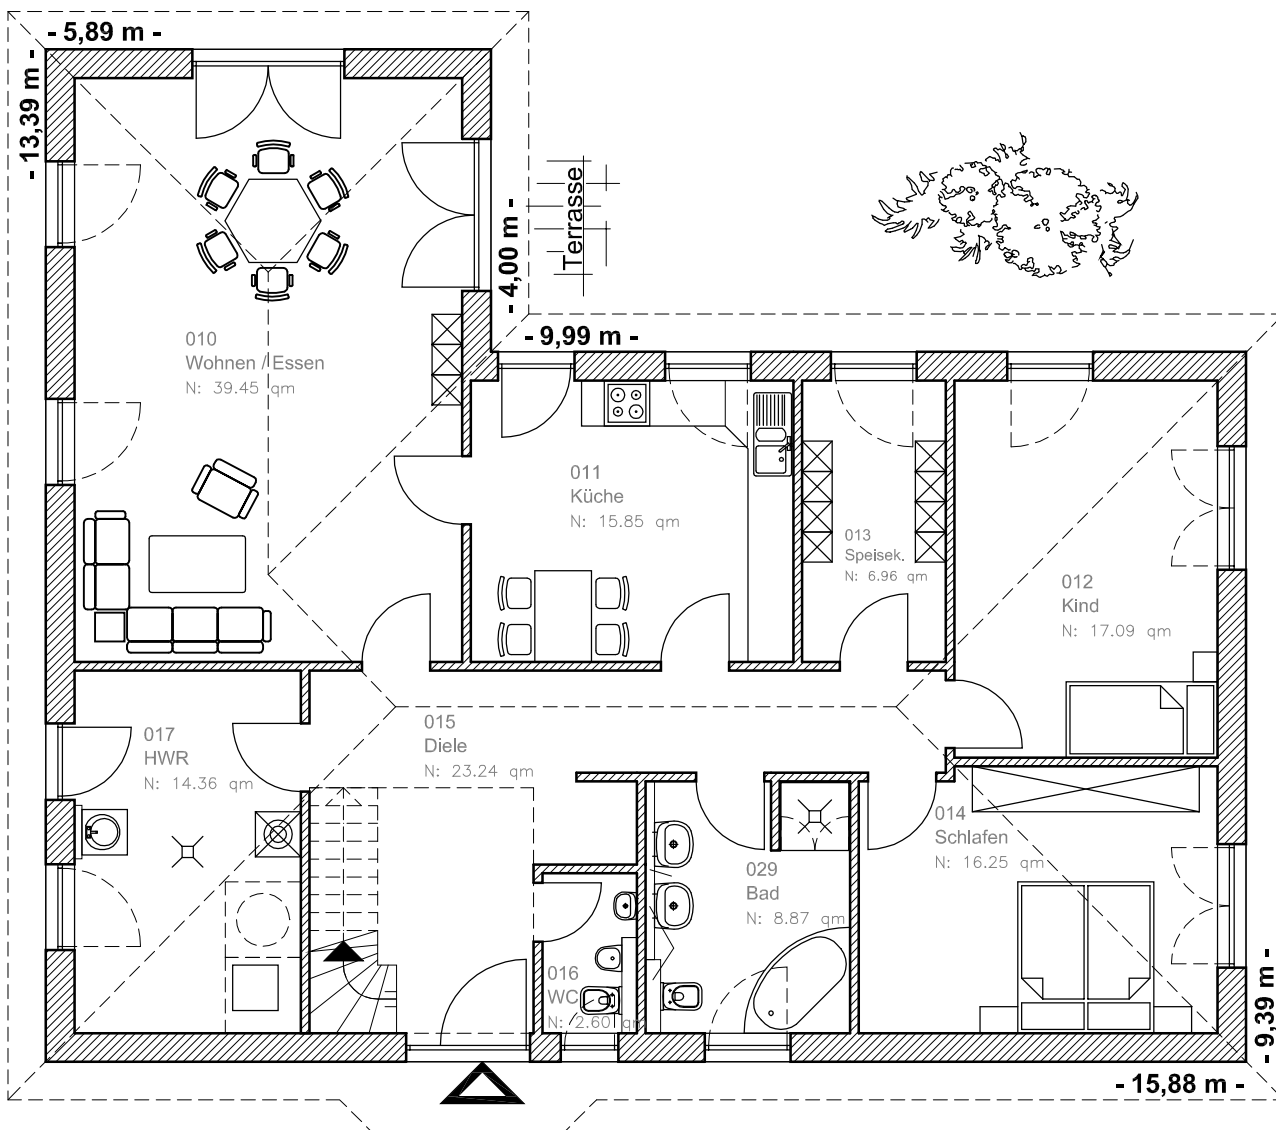

EG: 144,67 m²

Die Zeichnung enthält Sonderausstattungen !

Maßstab: 1:100

4.4.7

Winkelbungalow 145

TEAM
MASSIVHAUS

Team Massivhaus GmbH

Hollerstraße 128 · Tel.: 04331/33110-0

24782 Büdelsdorf · Fax: 04331/33110-9

www.team-massivhaus.de

DACHGESCHOSS

DG 77,77 m²

Die Zeichnung enthält Sonderausstattungen !

Maßstab: 1:100

4.4.7

Winkelbungalow 145