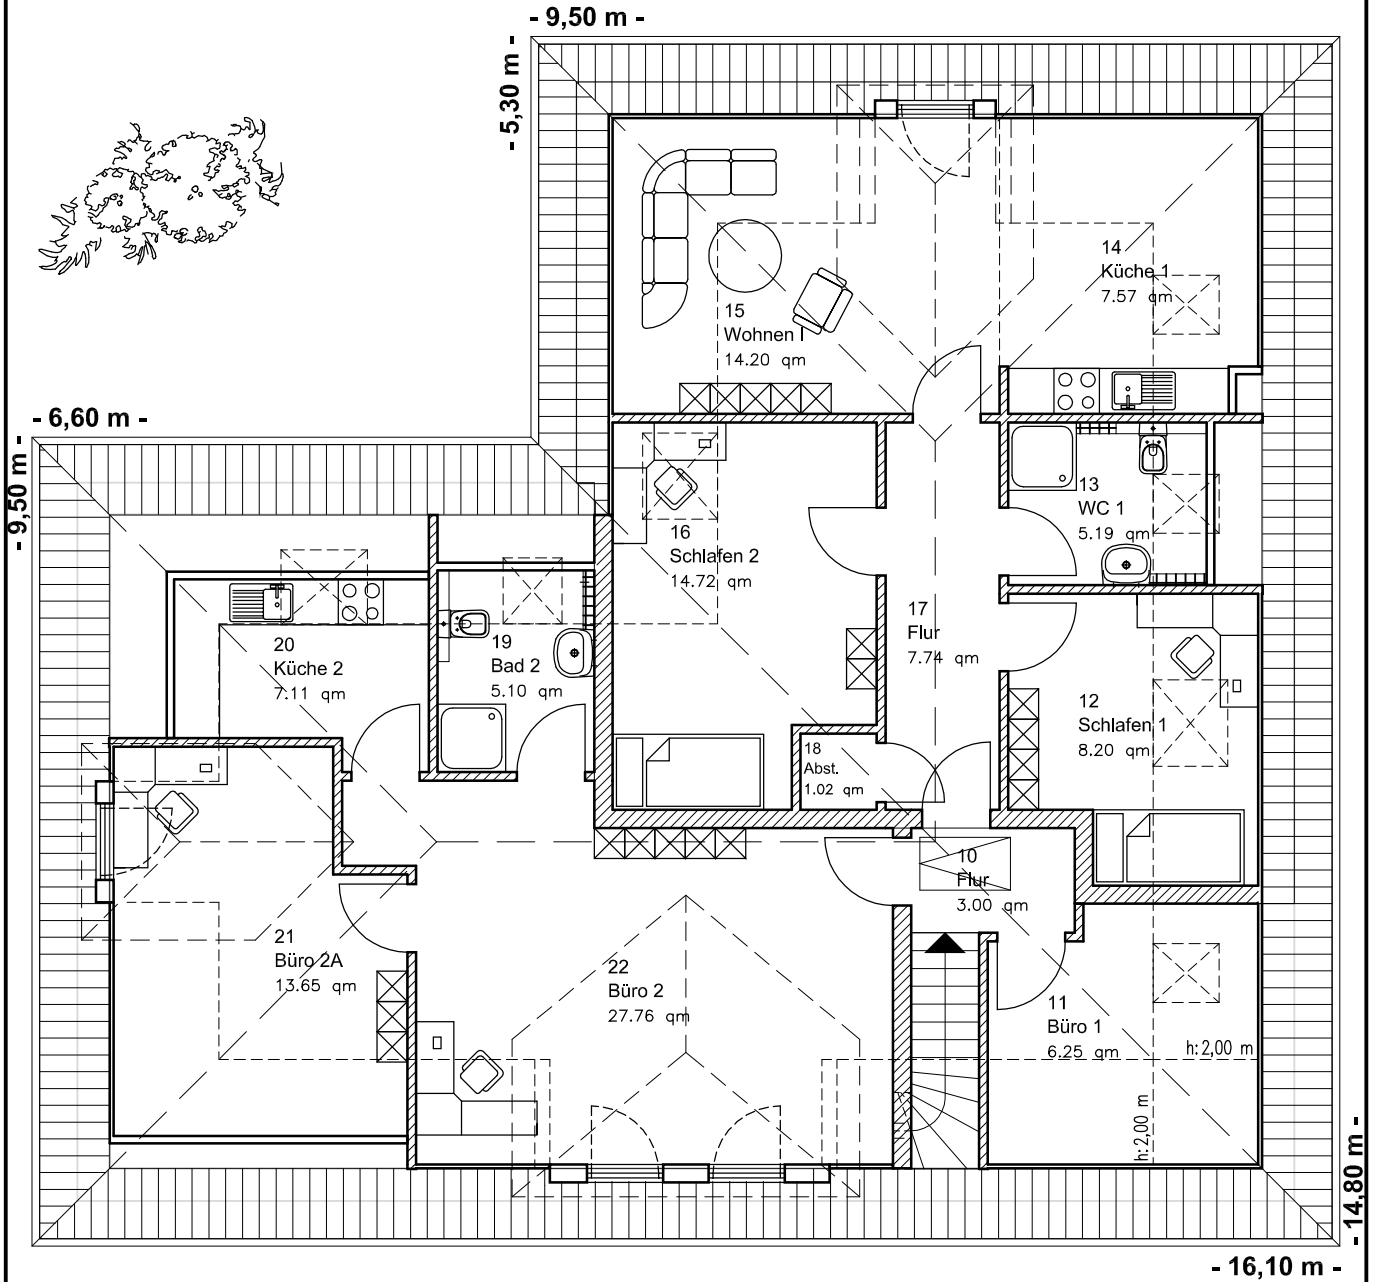

EG 167,97 m²

Die Zeichnung enthält Sonderausstattungen !

Maßstab: 1:100

4.4.6

Winkelbungalow 145

TEAM
MASSIVHAUS

Team Massivhaus GmbH

Hollerstraße 128 · Tel.: 04331/33110-0

24782 Büdelsdorf · Fax: 04331/33110-9

www.team-massivhaus.de

DACHGESCHOSS

DG 121,51 m²
Gesamt 289,48 m²

Die Zeichnung enthält Sonderausstattungen !

Maßstab: 1:100

4.4.6

Winkelbungalow 145