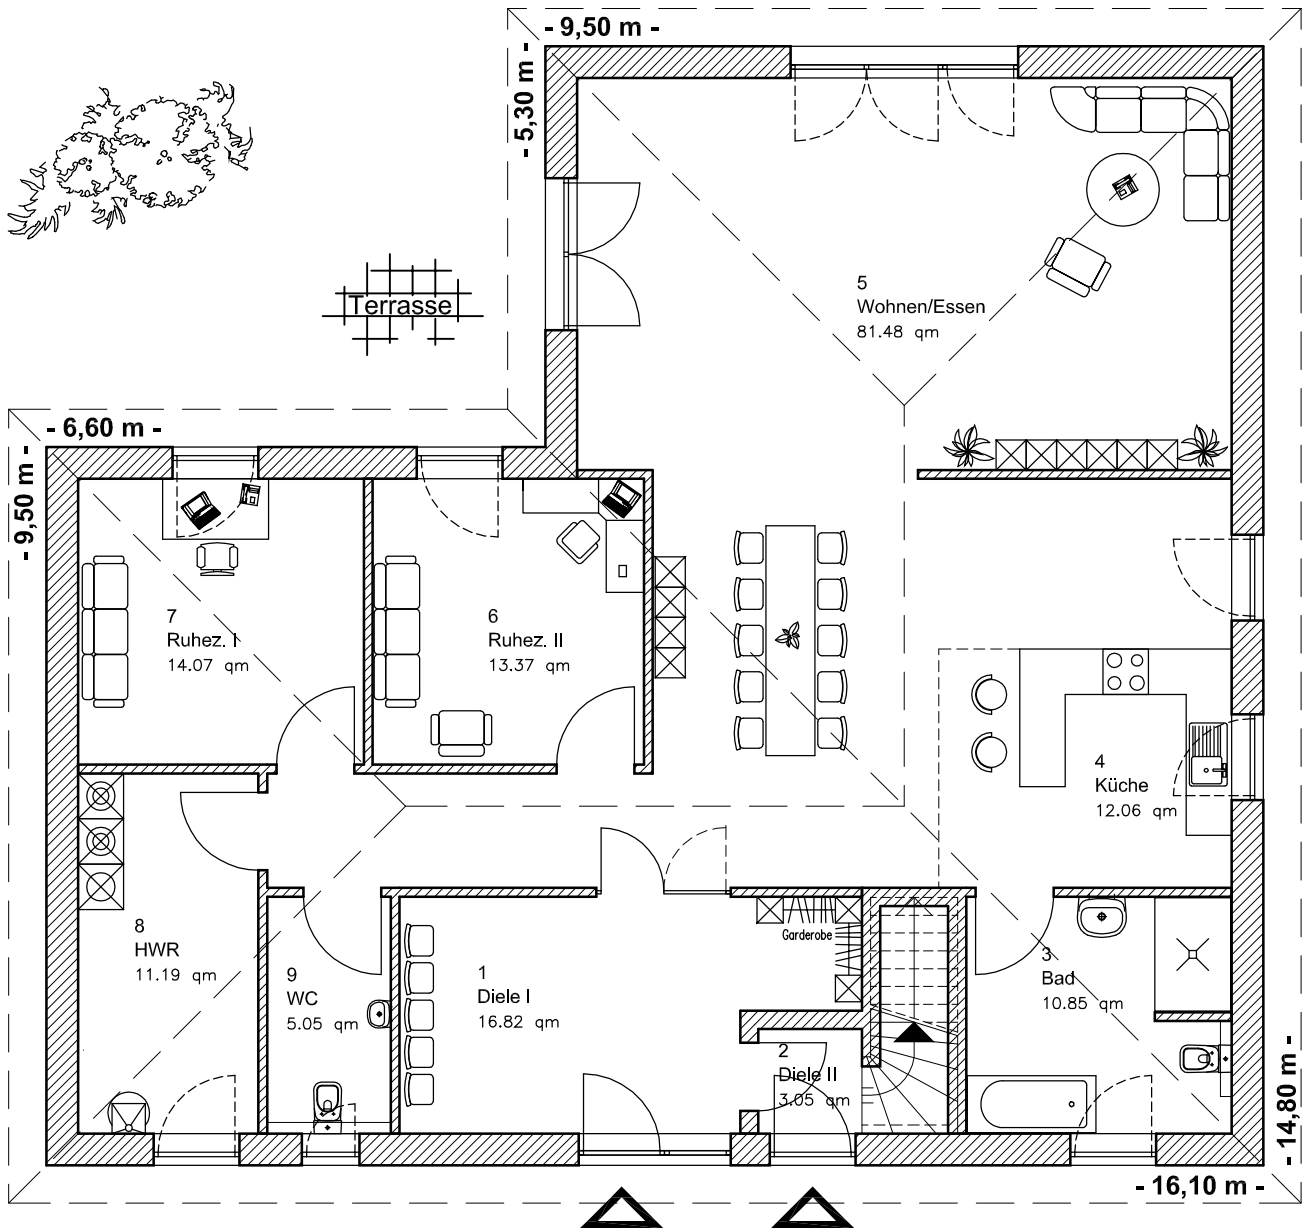

EG 167,97 m²

Die Zeichnung enthält Sonderausstattungen !

Maßstab: 1:100

4.4.6

Winkelbungalow 145

TEAM
MASSIVHAUS

Team Massivhaus GmbH

Hollerstraße 128 · Tel.: 04331/33110-0

24782 Büdelsdorf · Fax: 04331/33110-9

www.team-massivhaus.de

DACHGESCHOSS

DG 121,51 m²
Gesamt 289,48 m²

Die Zeichnung enthält Sonderausstattungen !

Maßstab: 1:100

4.4.6

Winkelbungalow 145