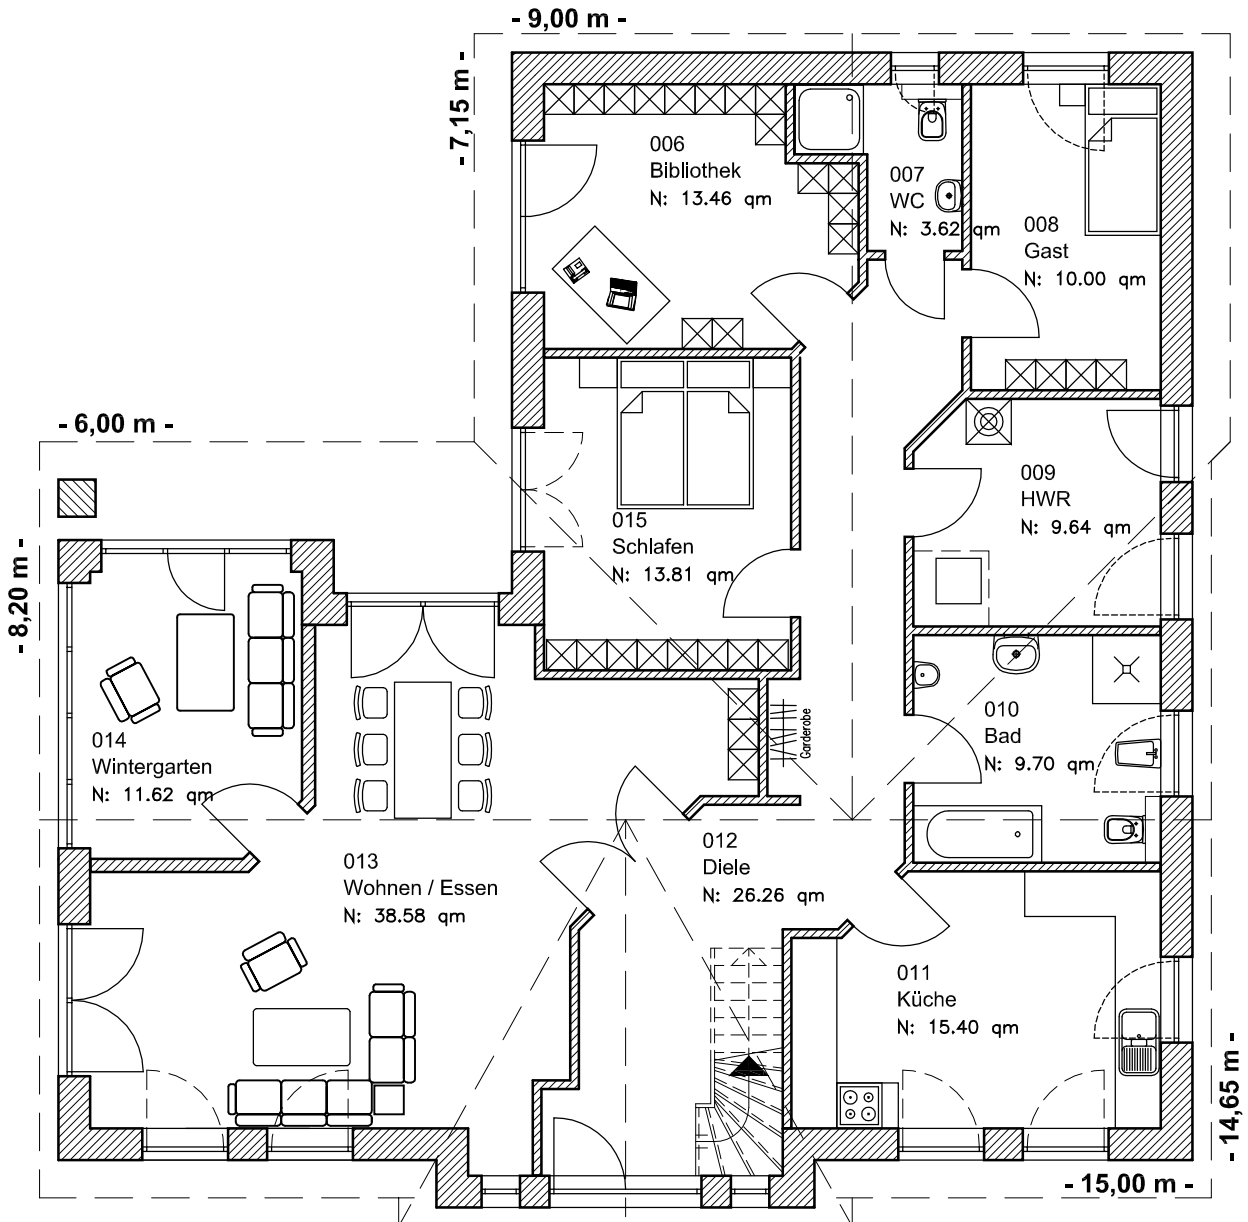

# ERDGESCHOSS

EG: 152,09 m<sup>2</sup>

Die Zeichnung enthält Sonderausstattungen !

Maßstab: 1:100

4.4.5

Winkelbungalow 145

**TEAM**  
MASSIVHAUS

**Team Massivhaus GmbH**

# DACHGESCHOSS

DG: 126,27 m<sup>2</sup>

Gesamt 278,36 m<sup>2</sup>

Die Zeichnung enthält Sonderausstattungen !

Maßstab: 1:100

4.4.5

Winkelbungalow 145

**TEAM**  
MASSIVHAUS