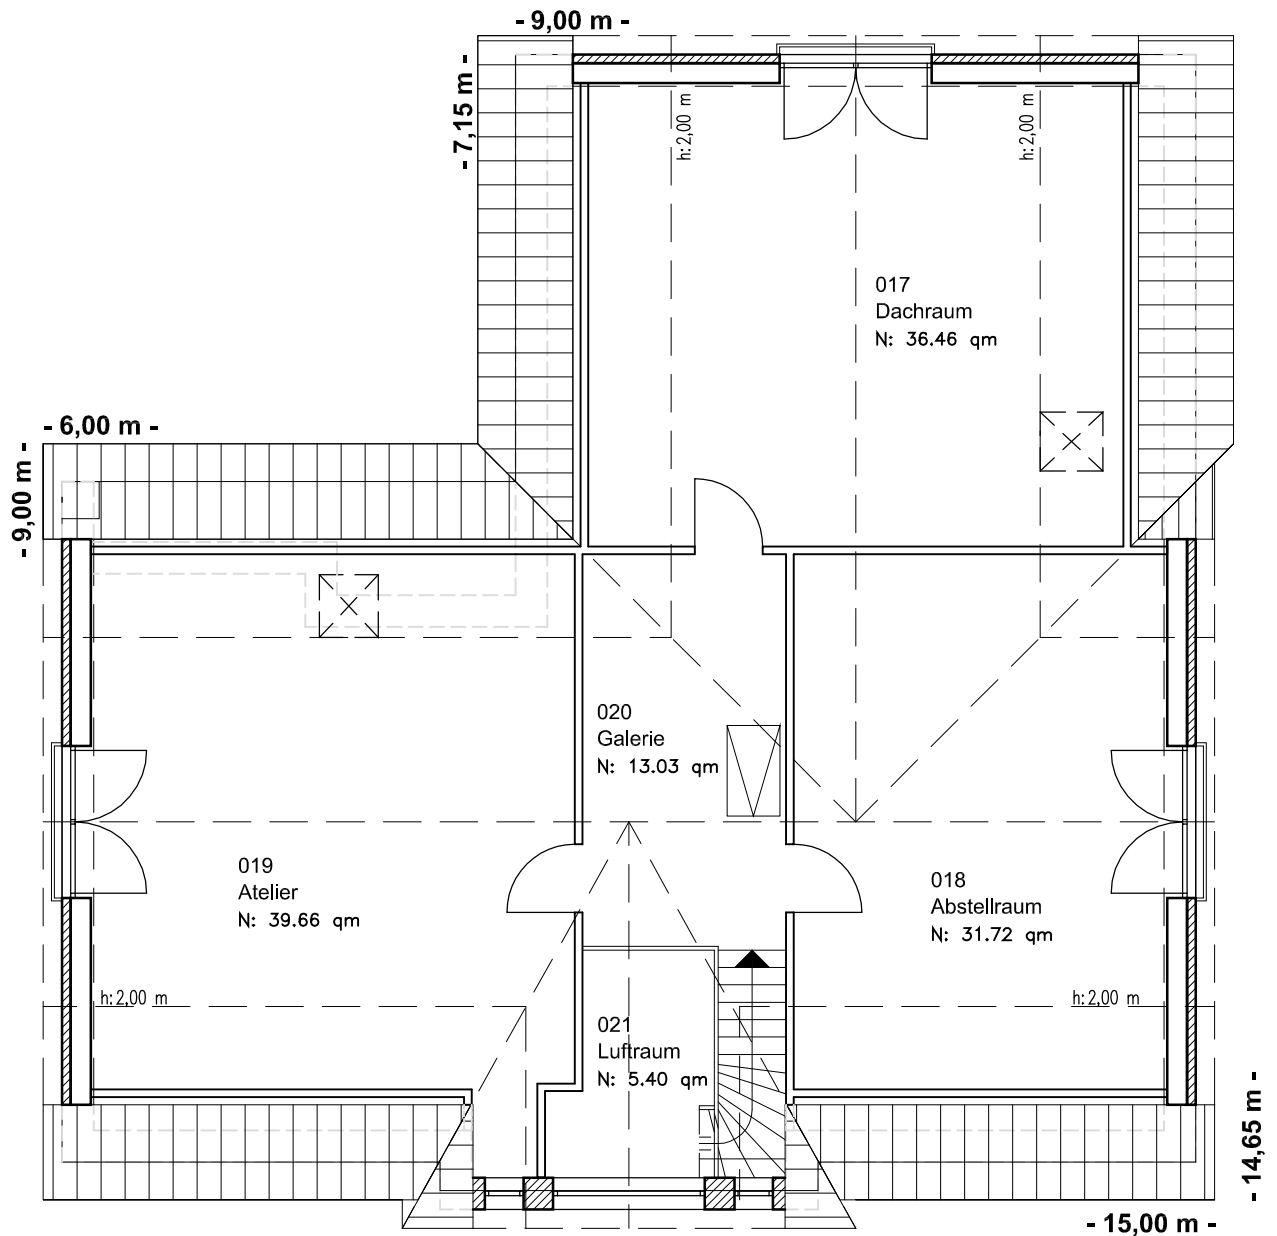

# ERDGESCHOSS

EG: 152,09 m<sup>2</sup>

Die Zeichnung enthält Sonderausstattungen !

Maßstab: 1:100

4.4.5

Winkelbungalow 145

**TEAM**  
MASSIVHAUS

**Team Massivhaus GmbH**

# DACHGESCHOSS

DG: 126,27 m<sup>2</sup>

Gesamt 278,36 m<sup>2</sup>

Die Zeichnung enthält Sonderausstattungen !

Maßstab: 1:100

4.4.5

Winkelbungalow 145

**TEAM**  
MASSIVHAUS