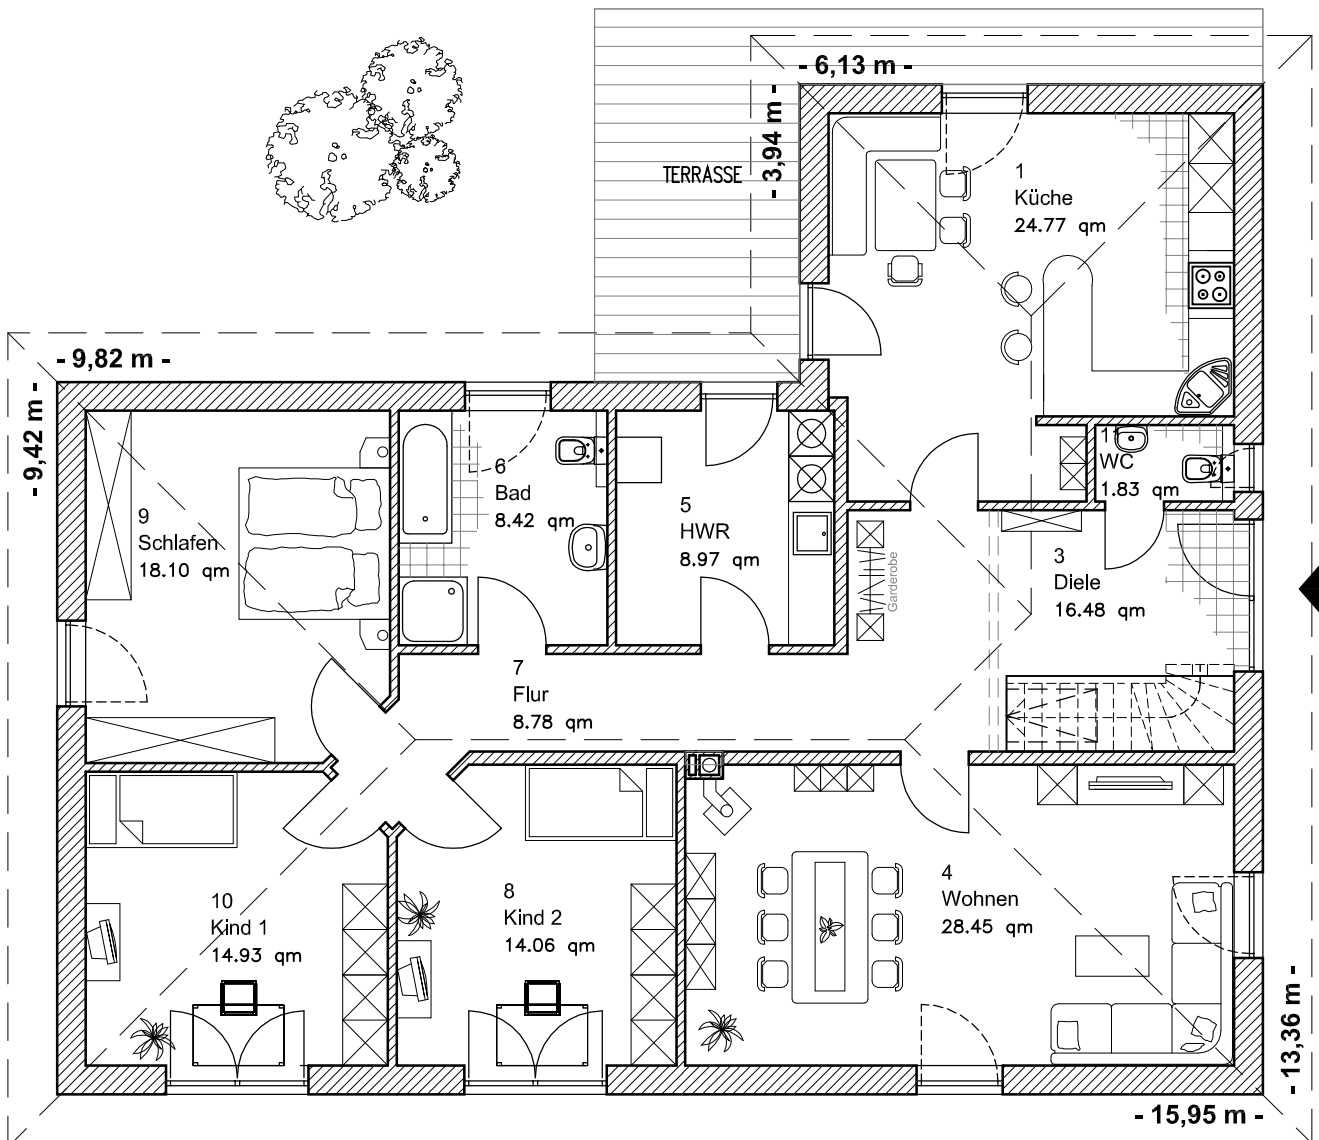

EG: 144,78m²

Die Zeichnung enthält Sonderausstattungen !

Maßstab: 1:100

4.4.4

Winkelbungalow 145

TEAM
MASSIVHAUS

Team Massivhaus GmbH

Hollerstraße 128 · Tel.: 04331/33110-0