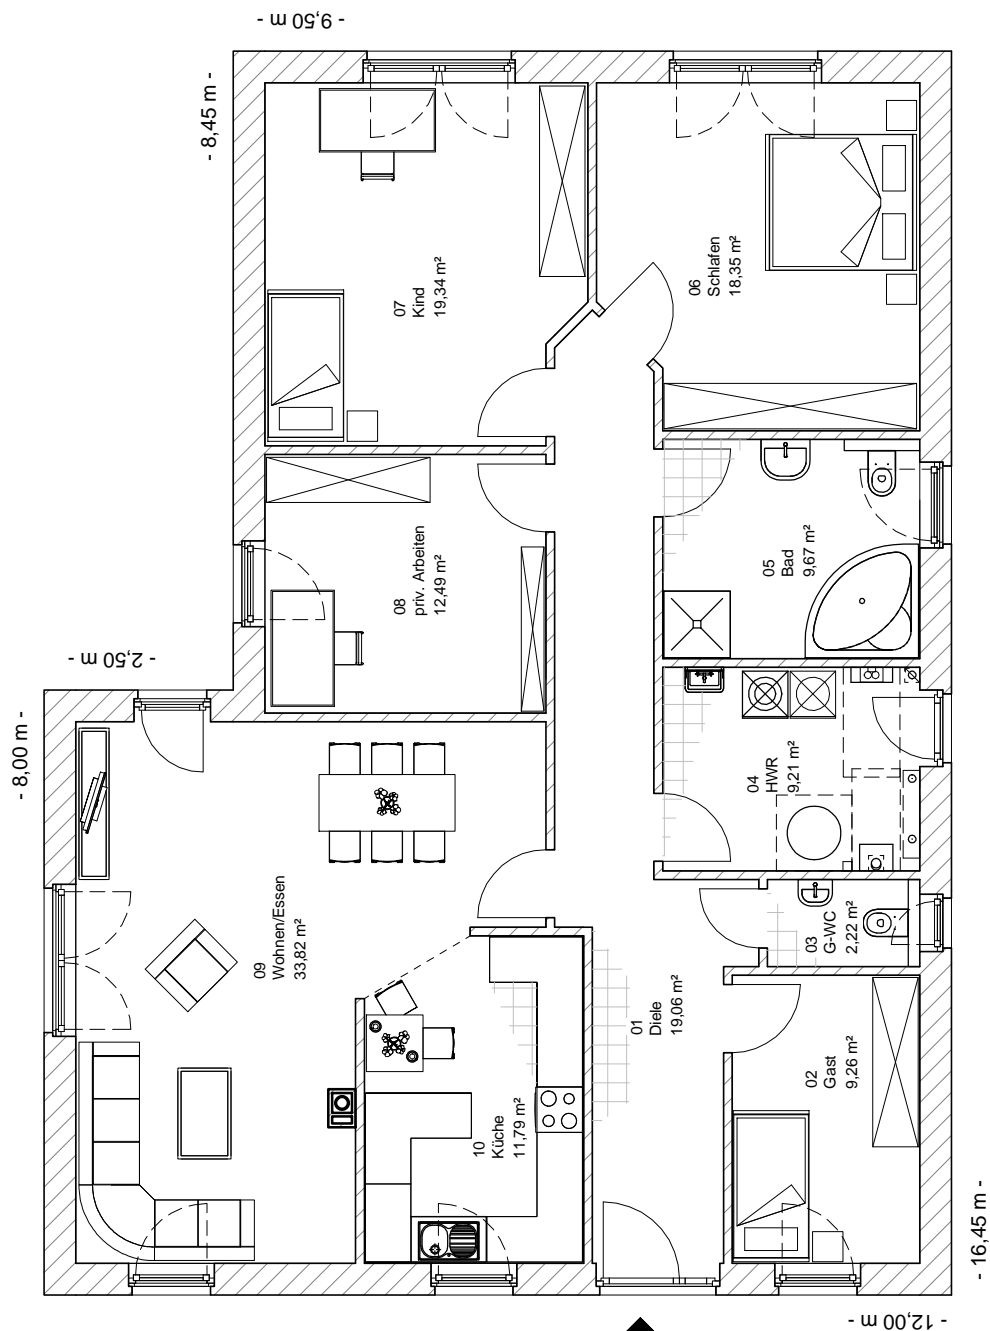

Winkelbungalow 145

ERDGESCHOSS

145,21 m²

TEAM
MASSIVHAUS

Ihr Schlüssel zum Traumhaus

Team Massivhaus GmbH

Hollerstraße 128 Tel.: 04331/33110-0

24782 Bündelsdorf Fax: 04331/33110-9

www.team-massivhaus.de

4.4.10

Die Zeichnungen enthalten Sonderausstattungen!

M 1 : 100

Winkelbungalow 145

4.4.10

**TEAM
MASSIVHAUS**

Ihr Schlüssel zum Traumhaus