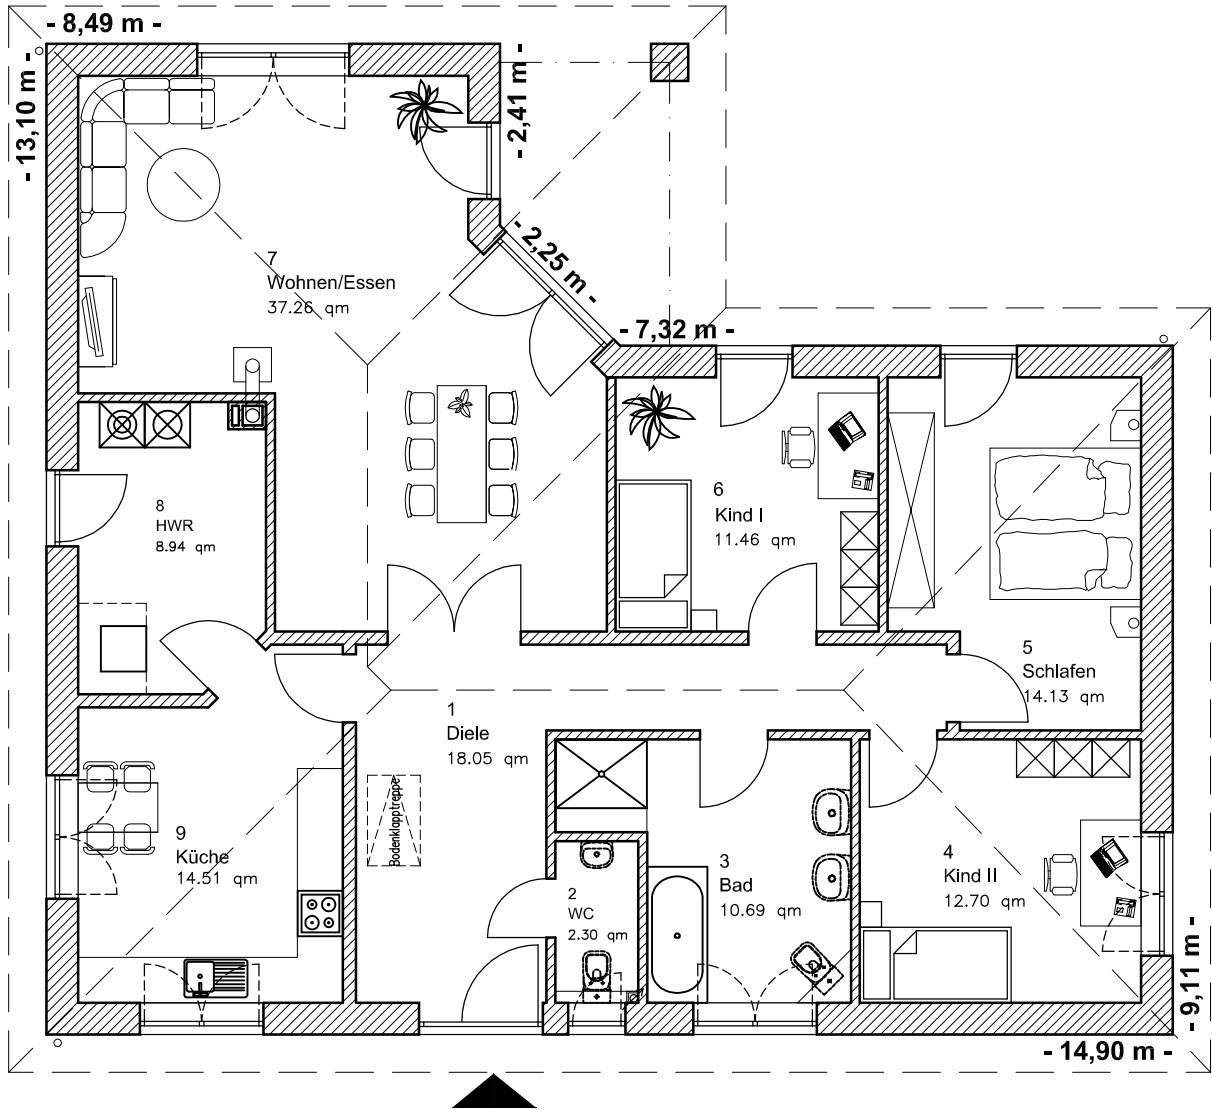

ERDGESCHOSS - 130,03 m²

Die Zeichnung enthält Sonderausstattungen !

Maßstab: 1:100

4.3.7

Winkelbungalow 125

TEAM
MASSIVHAUS

Team Massivhaus GmbH

Hollerstraße 128 · Tel.: 04331/33110-0