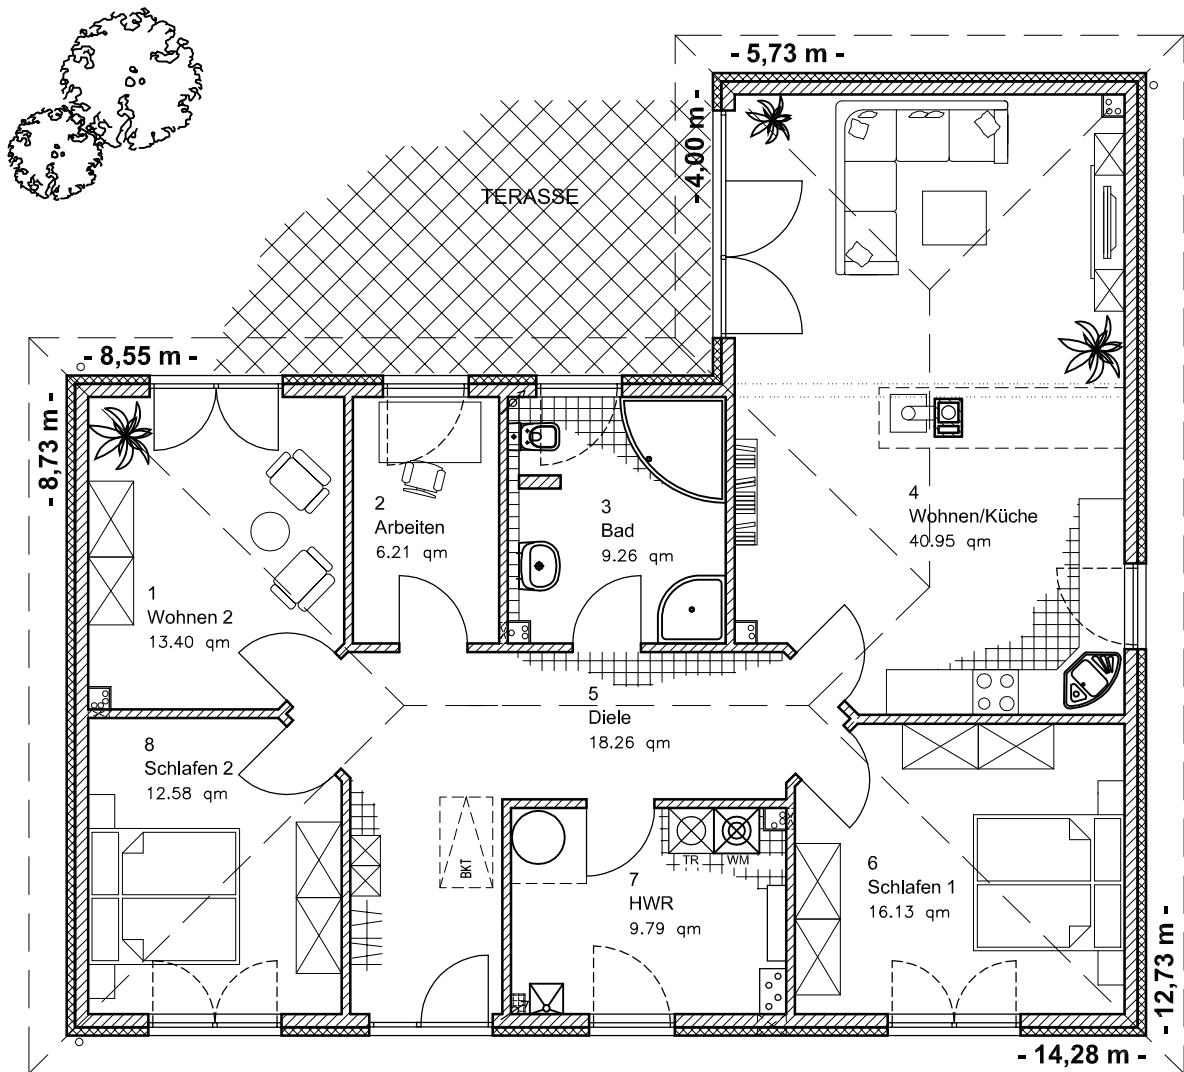

# ERDGESCHOSS

ERDGESCHOSS - 126,59 m<sup>2</sup>

Die Zeichnung enthält Sonderausstattungen !

Maßstab: 1:100

4.3.6

Winkelbungalow 125

**TEAM**  
MASSIVHAUS

**Team Massivhaus GmbH**