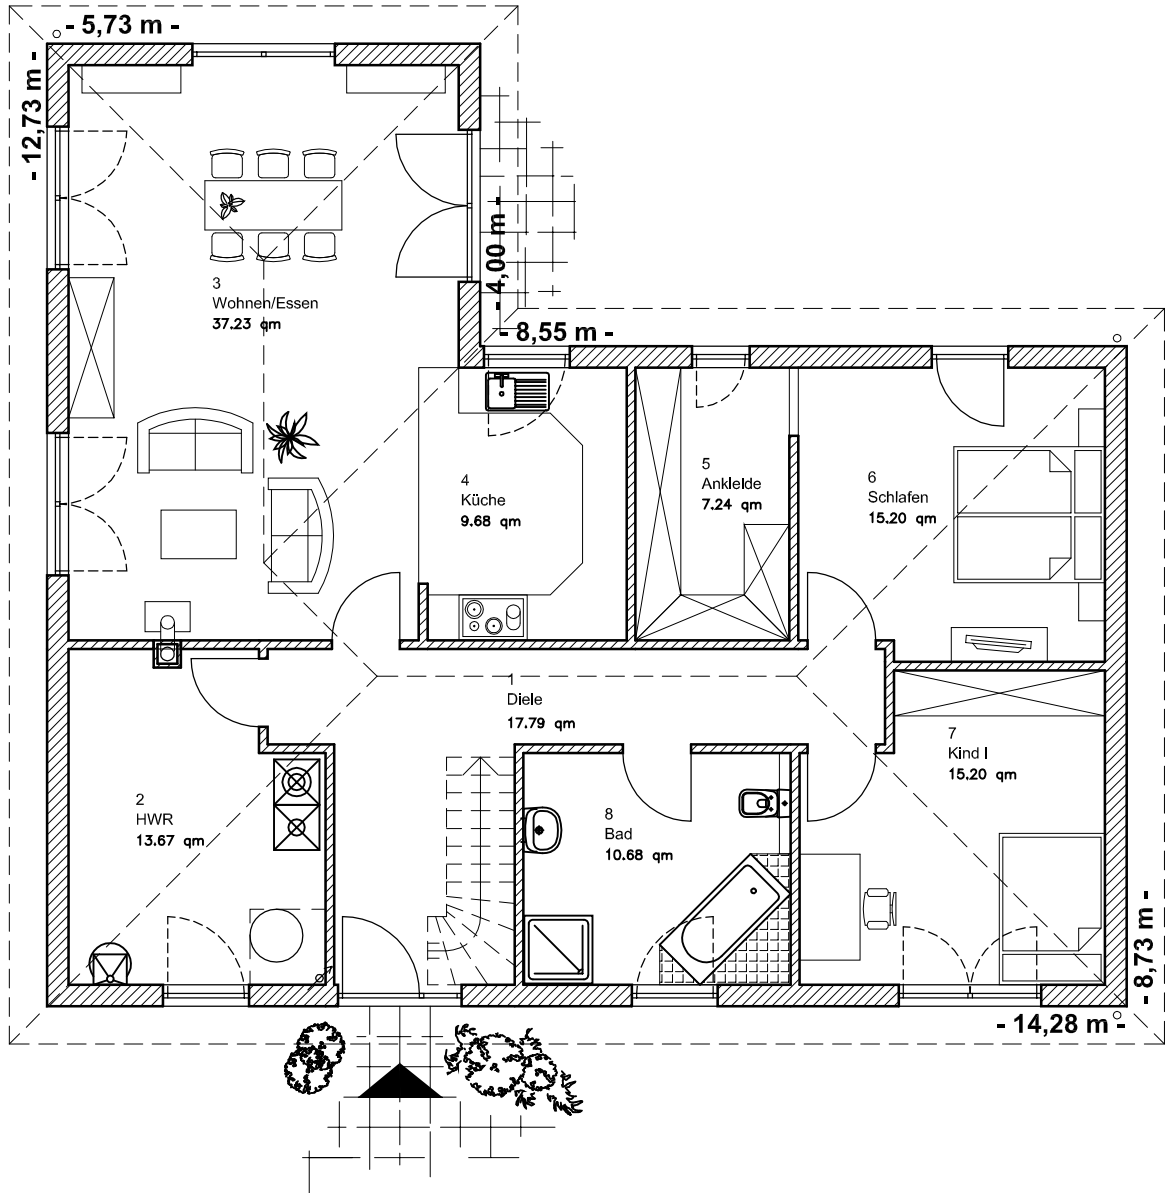

ERDGESCHOSS - 126,69 m²

Die Zeichnung enthält Sonderausstattungen !

Maßstab: 1:100

4.3.4

Winkelbungalow 125

TEAM
MASSIVHAUS

Team Massivhaus GmbH

Hollerstraße 128 · Tel.: 04331/33110-0