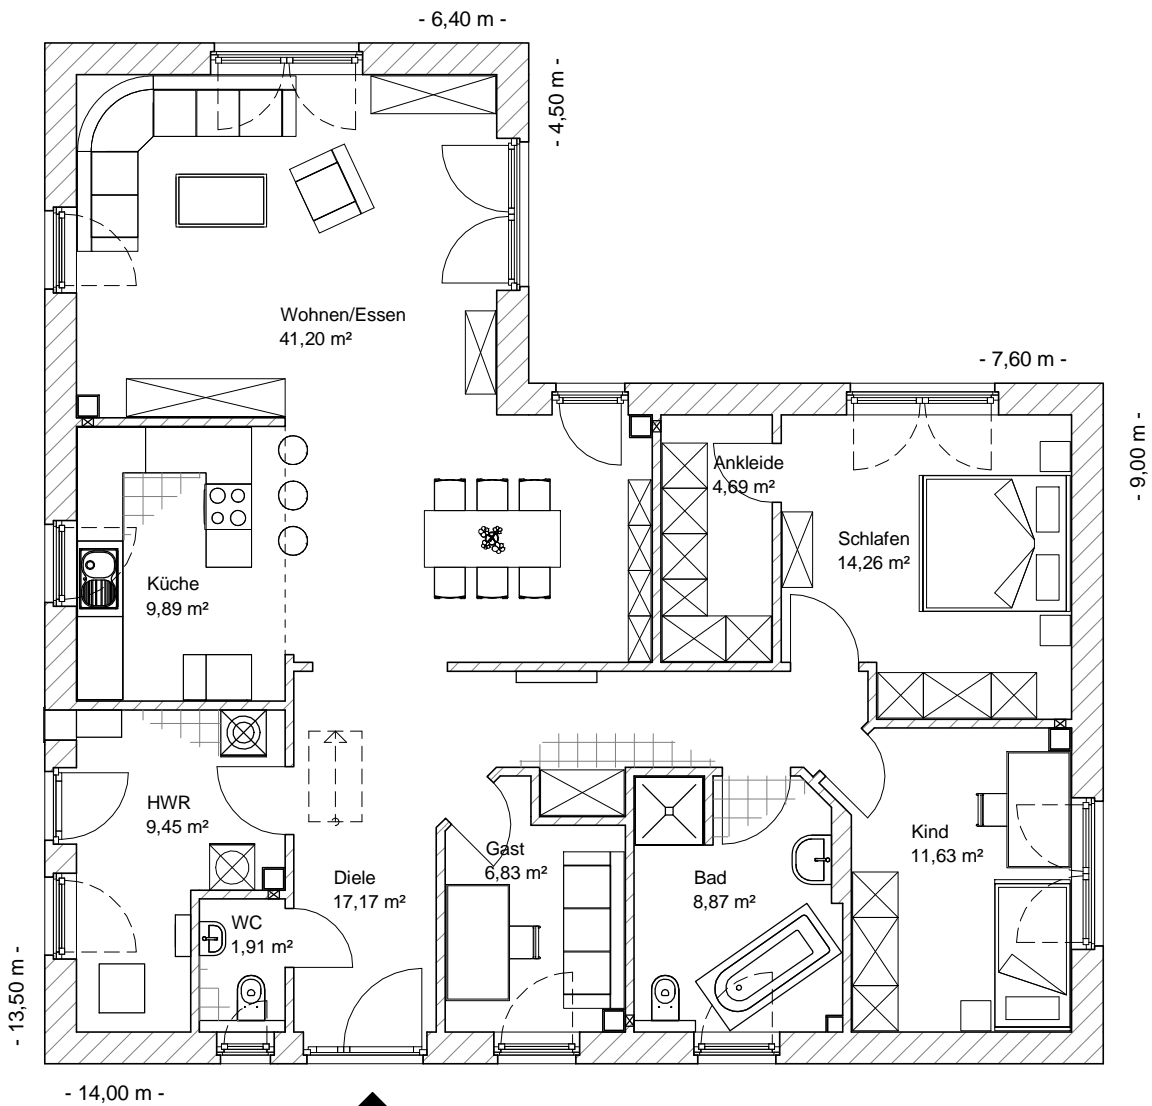

Winkelbungalow 125

ERDGESCHOSS

145,86 m²

4.3.13

**TEAM
MASSIVHAUS**

Ihr Schlüssel zum Traumhaus

Team Massivhaus GmbH

Hollerstraße 128 Tel.: 04331/33110-0

24782 Bündelsdorf Fax: 04331/33110-9

www.team-massivhaus.de

Die Zeichnungen enthalten Sonderausstattungen!

M 1 : 100