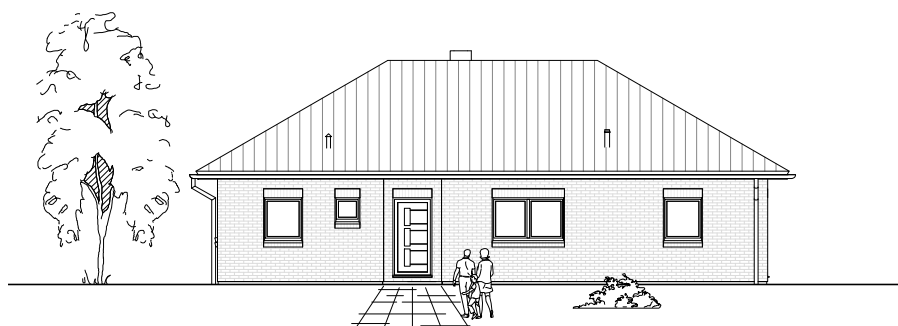

Winkelbungalow 125

4.3.11

# Winkelbungalow 125

4.3.11

**TEAM**  
**MASSIVHAUS**

Ihr Schlüssel zum Traumhaus

**Team Massivhaus GmbH**

Hollerstraße 128 Tel.: 04331/33110-0  
24782 Büdelsdorf Fax: 04331/33110-9

[www.team-massivhaus.de](http://www.team-massivhaus.de)

Die Zeichnungen enthalten Sonderausstattungen!

M 1 : 200

M 1 : 200

M 1 : 200

M 1 : 200