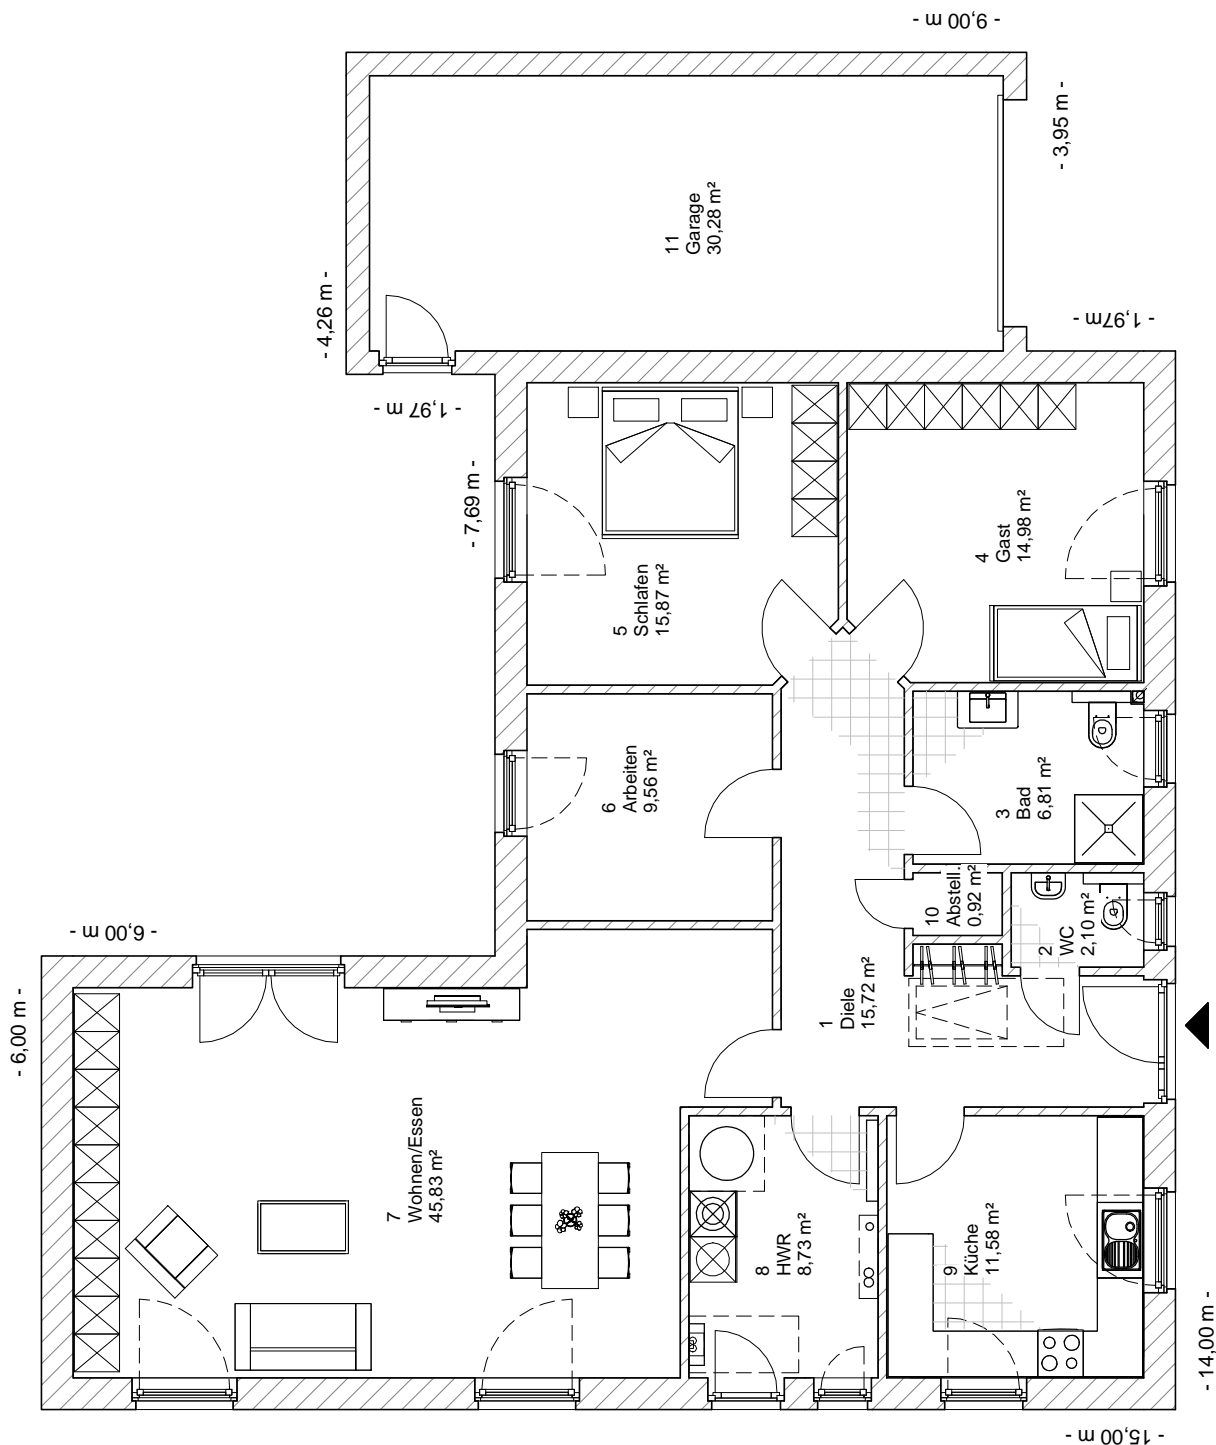

# ERDGESCHOSS

162,39 m<sup>2</sup>

**Team Massivhaus GmbH**

Hollerstraße 128 Tel.: 04331/33110-0

24782 Büdelsdorf Fax: 04331/33110-9

[www.team-massivhaus.de](http://www.team-massivhaus.de)

Die Zeichnungen enthalten Sonderausstattungen!

M 1 : 100

Die Zeichnungen enthalten Sonderausstattungen!

M 1 : 200

M 1 : 200

M 1 : 200

M 1 : 200