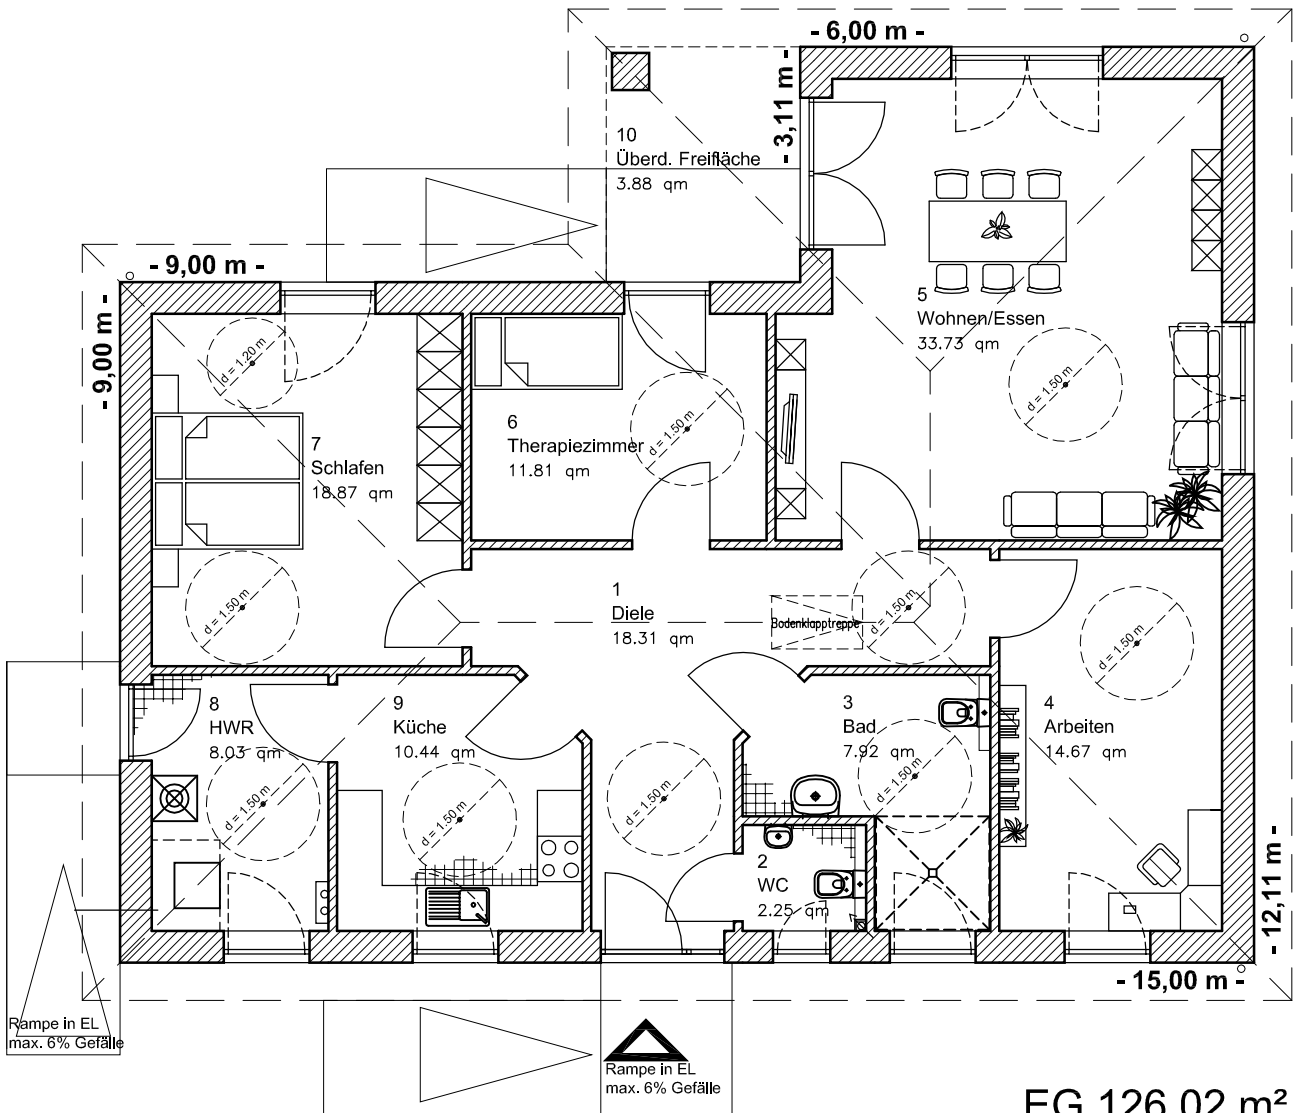

# ERDGESCHOSS

EG 126,02 m<sup>2</sup>

Die Zeichnung enthält Sonderausstattungen !

Maßstab: 1:100

4.3.1

Winkelbungalow 125

**TEAM**  
MASSIVHAUS

**Team Massivhaus GmbH**