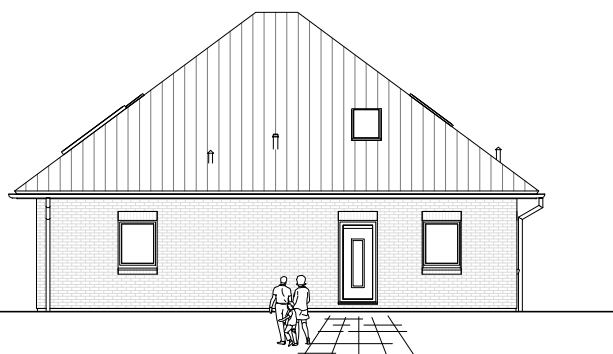

# Winkelbungalow 115

# Winkelbungalow 115

4.2.8

**TEAM**  
**MASSIVHAUS**

Ihr Schlüssel zum Traumhaus

**Team Massivhaus GmbH**

Hollerstraße 128 Tel.: 04331/33110-0  
24782 Büdelsdorf Fax: 04331/33110-9

[www.team-massivhaus.de](http://www.team-massivhaus.de)

Die Zeichnungen enthalten Sonderausstattungen!

M 1 : 200

M 1 : 200

M 1 : 200

M 1 : 200