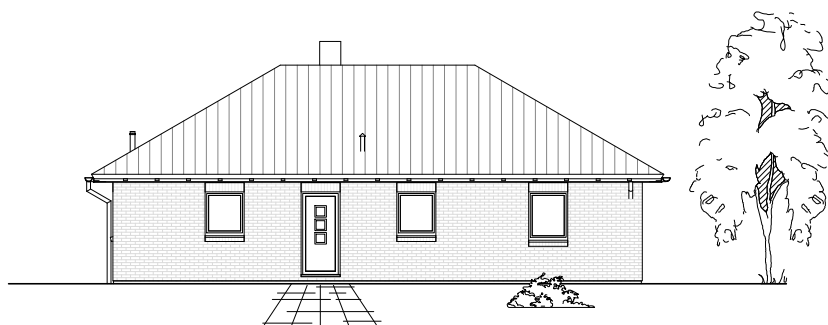

Winkelbungalow 115

4.2.6

TEAM
MASSIVHAUS

Ihr Schlüssel zum Traumhaus

Team Massivhaus GmbH

Hollerstraße 128 Tel.: 04331/33110-0
24782 Büdelsdorf Fax: 04331/33110-9

www.team-massivhaus.de

Die Zeichnungen enthalten Sonderausstattungen!

M 1 : 200