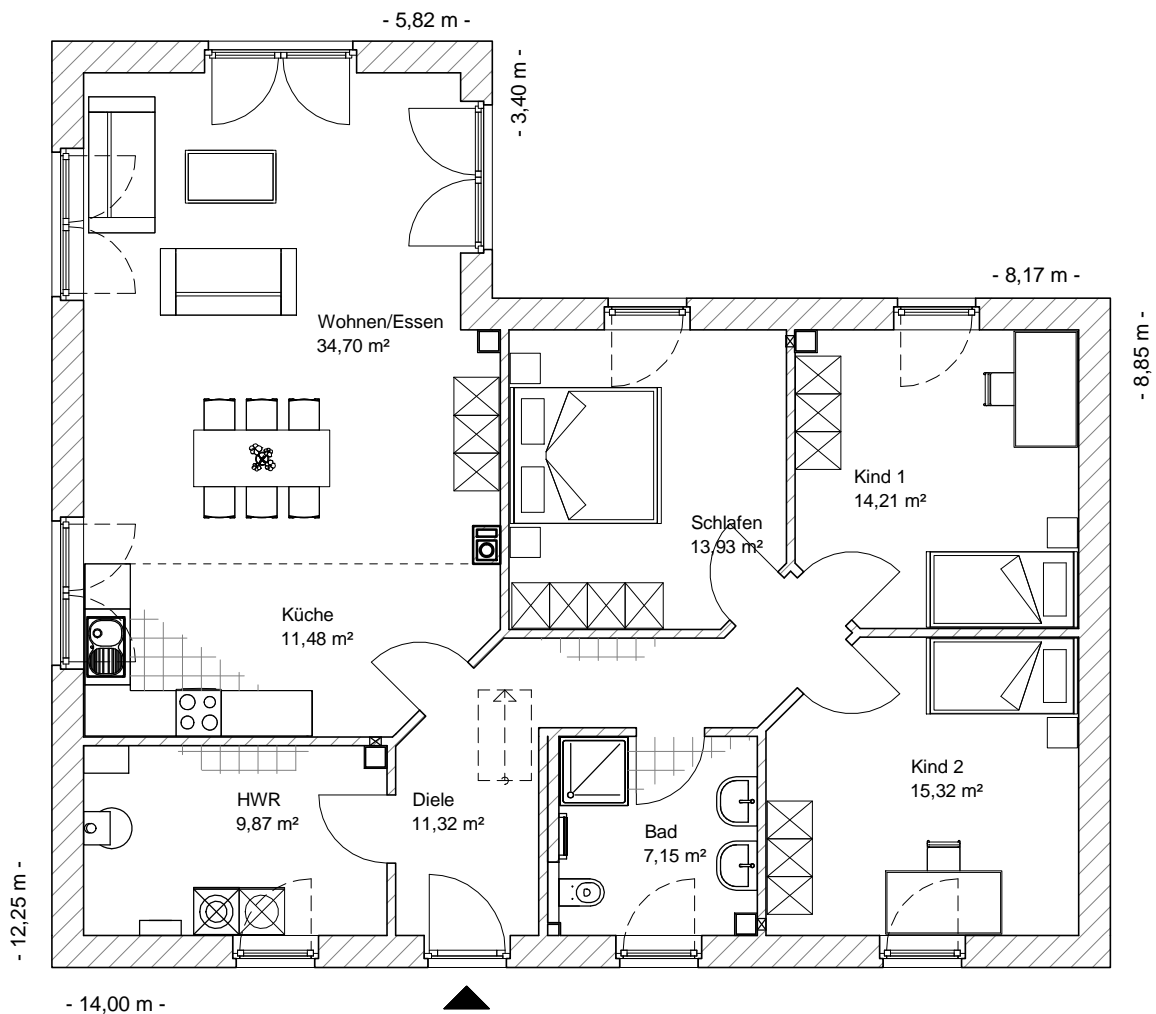

Winkelbungalow 115

ERDGESCHOSS

117,16 m²

TEAM
MASSIVHAUS

Ihr Schlüssel zum Traumhaus

Team Massivhaus GmbH

Hollerstraße 128 Tel.: 04331/33110-0

24782 Büdelsdorf Fax: 04331/33110-9

www.team-massivhaus.de

4.2.6

Die Zeichnungen enthalten Sonderausstattungen!

M 1 : 100

Winkelbungalow 115

4.2.6

TEAM
MASSIVHAUS

Ihr Schlüssel zum Traumhaus