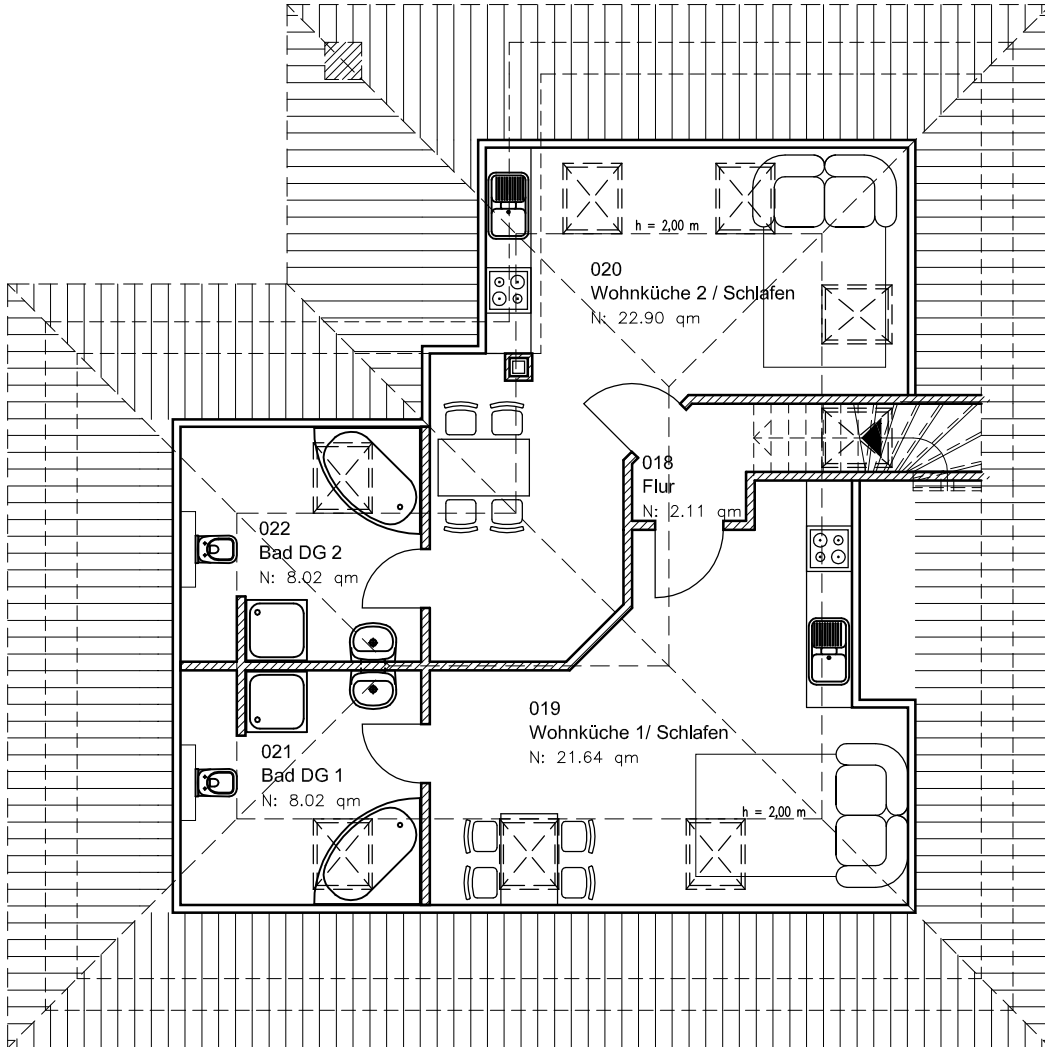

# ERDGESCHOSS

Die Zeichnung enthält Sonderausstattungen !

EG 115,35 m<sup>2</sup>

Maßstab: 1:100

Die Zeichnung enthält Sonderausstattungen !

Maßstab: 1:200

Die Zeichnung enthält Sonderausstattungen !

Maßstab: 1:200

# DACHGESCHOSS

DG 62,70 m<sup>2</sup>

Die Zeichnung enthält Sonderausstattungen !

Maßstab: 1:100

Die Zeichnung enthält Sonderausstattungen !

Maßstab: 1:200

Die Zeichnung enthält Sonderausstattungen !

Maßstab: 1:200