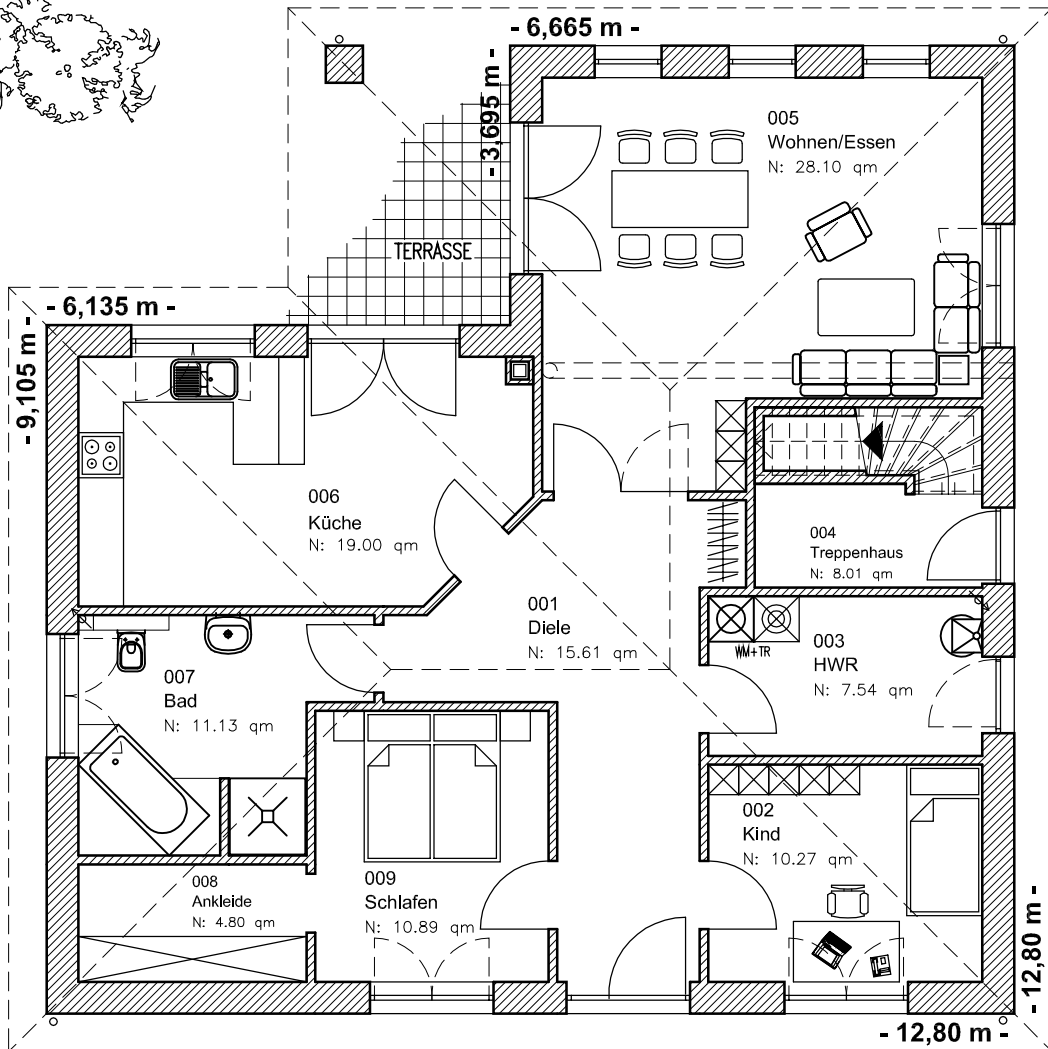

# ERDGESCHOSS

Die Zeichnung enthält Sonderausstattungen !

EG 115,35 m<sup>2</sup>

Maßstab: 1:100

Die Zeichnung enthält Sonderausstattungen !

Maßstab: 1:200

Die Zeichnung enthält Sonderausstattungen !

Maßstab: 1:200

# DACHGESCHOSS

DG 62,70 m<sup>2</sup>

Die Zeichnung enthält Sonderausstattungen !

Maßstab: 1:100

Die Zeichnung enthält Sonderausstattungen !

Maßstab: 1:200

Die Zeichnung enthält Sonderausstattungen !

Maßstab: 1:200