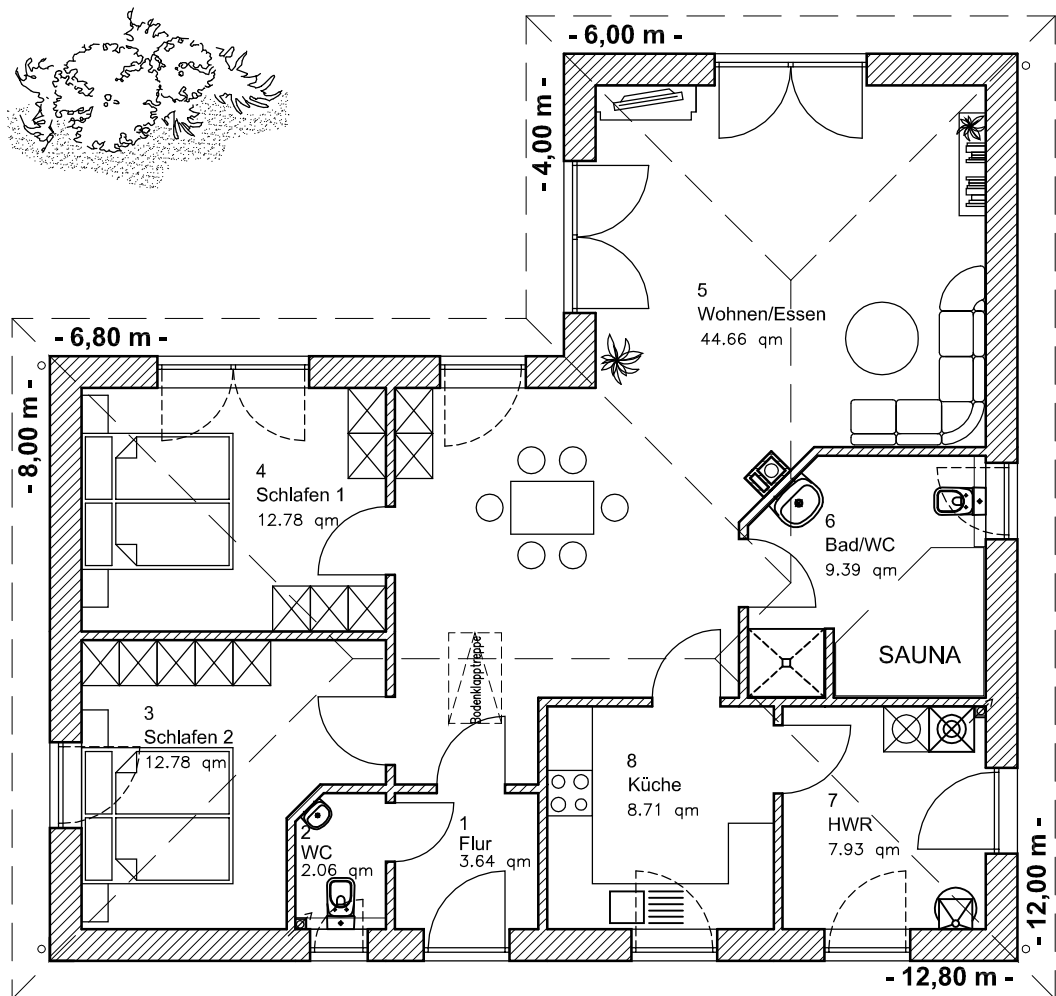

EG 101,96 m²

Die Zeichnung enthält Sonderausstattungen !

Maßstab: 1:100

4.1.3

Winkelbungalow 105

TEAM
MASSIVHAUS

Team Massivhaus GmbH

Hollerstraße 128 · Tel.: 04331/33110-0