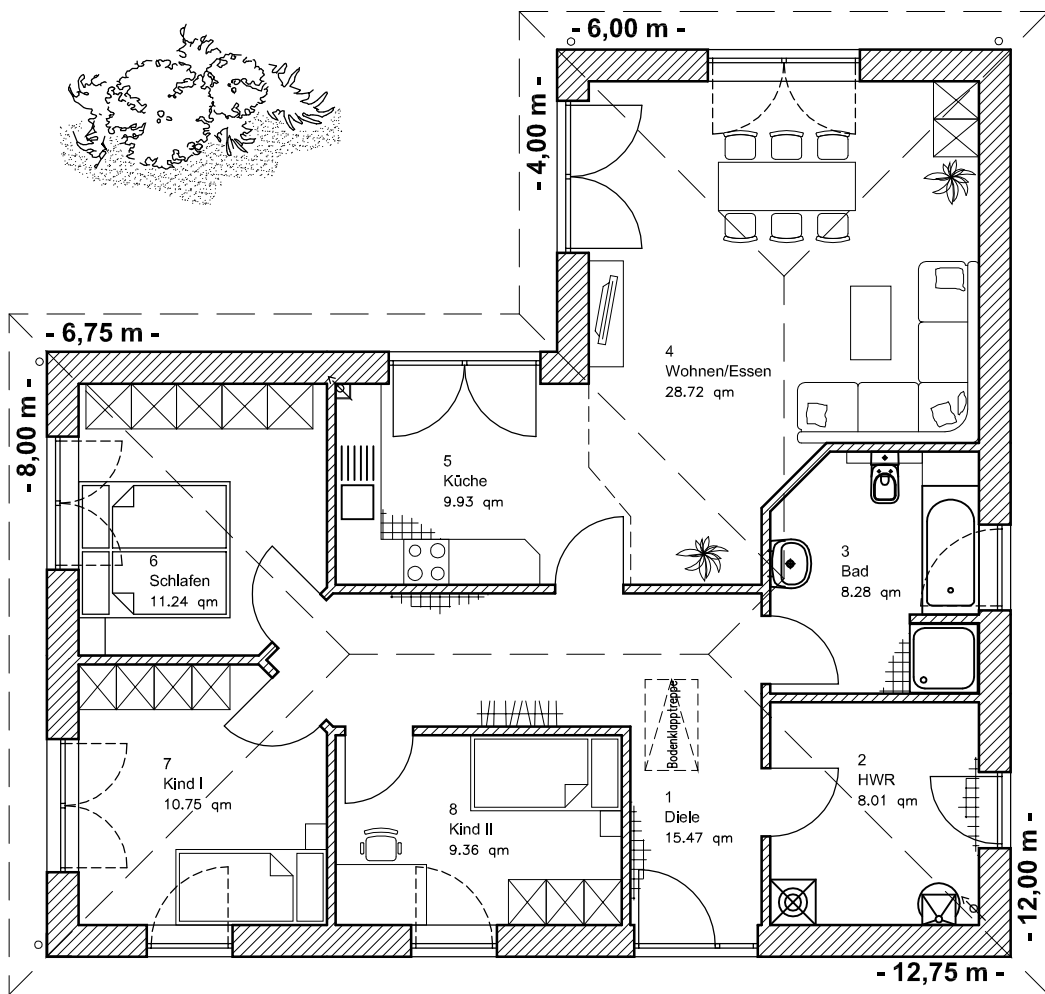

EG 101,76 m²

Die Zeichnung enthält Sonderausstattungen !

Maßstab: 1:100

4.1.2

Winkelbungalow 105

TEAM
MASSIVHAUS

Team Massivhaus GmbH

Hollerstraße 128 · Tel.: 04331/33110-0