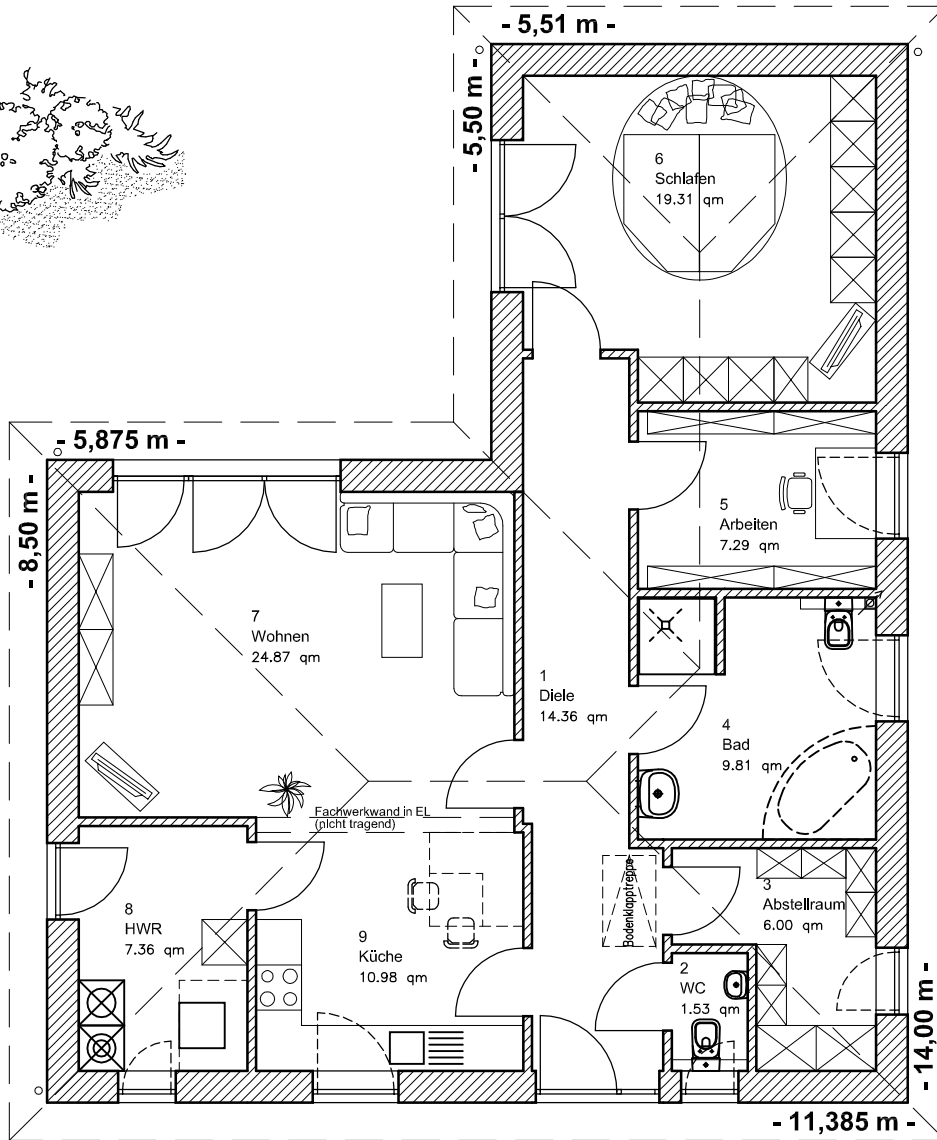

# ERDGESCHOSS

EG 101,51 m<sup>2</sup>

4.1.1

Winkelbungalow 105

**TEAM**  
**MASSIVHAUS**

**Team Massivhaus GmbH**

Hollerstraße 128 · Tel.: 04331/33110-0

24782 Büdelsdorf · Fax: 04331/33110-9