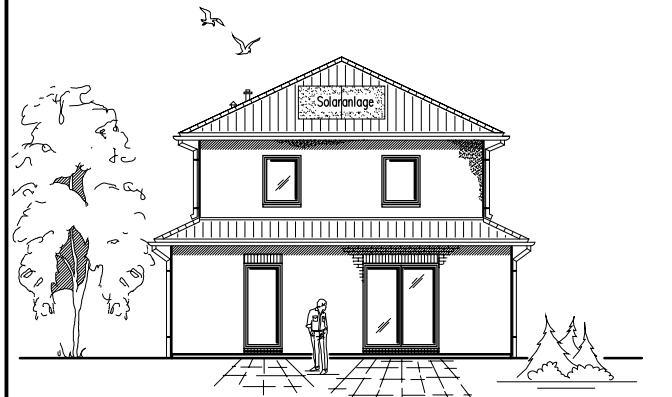

ERDGESCHOSS

EG: 106,08 m²

Die Zeichnung enthält Sonderausstattungen !

Maßstab: 1:100

Die Zeichnung enthält Sonderausstattungen !

Maßstab: 1:200

Die Zeichnung enthält Sonderausstattungen !

Maßstab: 1:200

6.2.1

TEAM
MASSIVHAUS

Team Massivhaus GmbH

Hollerstraße 128 · Tel.: 04331/33110-0
24782 Büdelsdorf · Fax: 04331/33110-9
www.team-massivhaus.de

DACHGESCHOSS

DG: 75.49 m²
Gesamt: 181,57 m²

Die Zeichnung enthält Sonderausstattungen !

Maßstab: 1:100

Die Zeichnung enthält Sonderausstattungen !

Maßstab: 1:200

Die Zeichnung enthält Sonderausstattungen !

Maßstab: 1:200

6.2.1

TEAM
MASSIVHAUS

Team Massivhaus GmbH