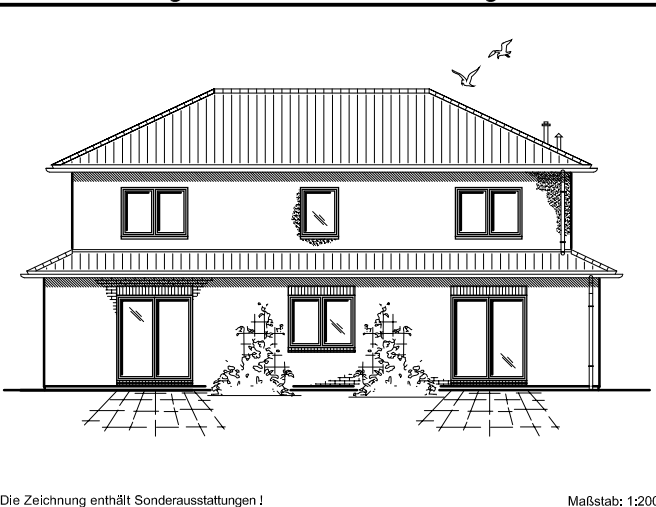

ERDGESCHOSS

EG: 106,08 m²

Die Zeichnung enthält Sonderausstattungen !

Maßstab: 1:100

Die Zeichnung enthält Sonderausstattungen !

Maßstab: 1:200

Die Zeichnung enthält Sonderausstattungen !

Maßstab: 1:200

6.2.1

TEAM
MASSIVHAUS

Team Massivhaus GmbH

Hollerstraße 128 · Tel.: 04331/33110-0
24782 Büdelsdorf · Fax: 04331/33110-9
www.team-massivhaus.de

DACHGESCHOSS

DG: 75.49 m²
Gesamt: 181,57 m²

Die Zeichnung enthält Sonderausstattungen !

Maßstab: 1:100

Die Zeichnung enthält Sonderausstattungen !

Maßstab: 1:200

Die Zeichnung enthält Sonderausstattungen !

Maßstab: 1:200

6.2.1

TEAM
MASSIVHAUS

Team Massivhaus GmbH