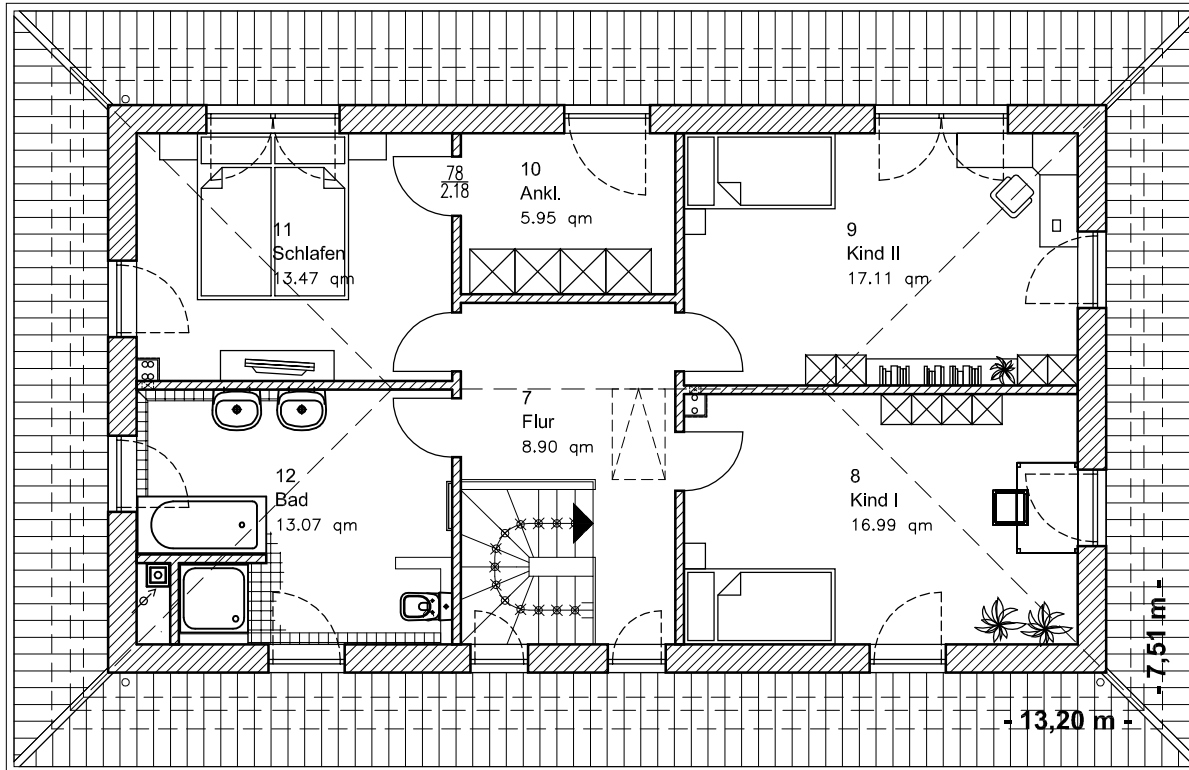

ERDGESCHOSS

EG: 106,08 m²

Die Zeichnung enthält Sonderausstattungen !

Maßstab: 1:100

Die Zeichnung enthält Sonderausstattungen !

Maßstab: 1:200

Die Zeichnung enthält Sonderausstattungen !

Maßstab: 1:200

6.2.1

TEAM
MASSIVHAUS

Team Massivhaus GmbH

Hollerstraße 128 · Tel.: 04331/33110-0
24782 Büdelsdorf · Fax: 04331/33110-9
www.team-massivhaus.de

DACHGESCHOSS

DG: 75.49 m²
Gesamt: 181,57 m²

Die Zeichnung enthält Sonderausstattungen !

Maßstab: 1:100

Die Zeichnung enthält Sonderausstattungen !

Maßstab: 1:200

Die Zeichnung enthält Sonderausstattungen !

Maßstab: 1:200

6.2.1

TEAM
MASSIVHAUS

Team Massivhaus GmbH