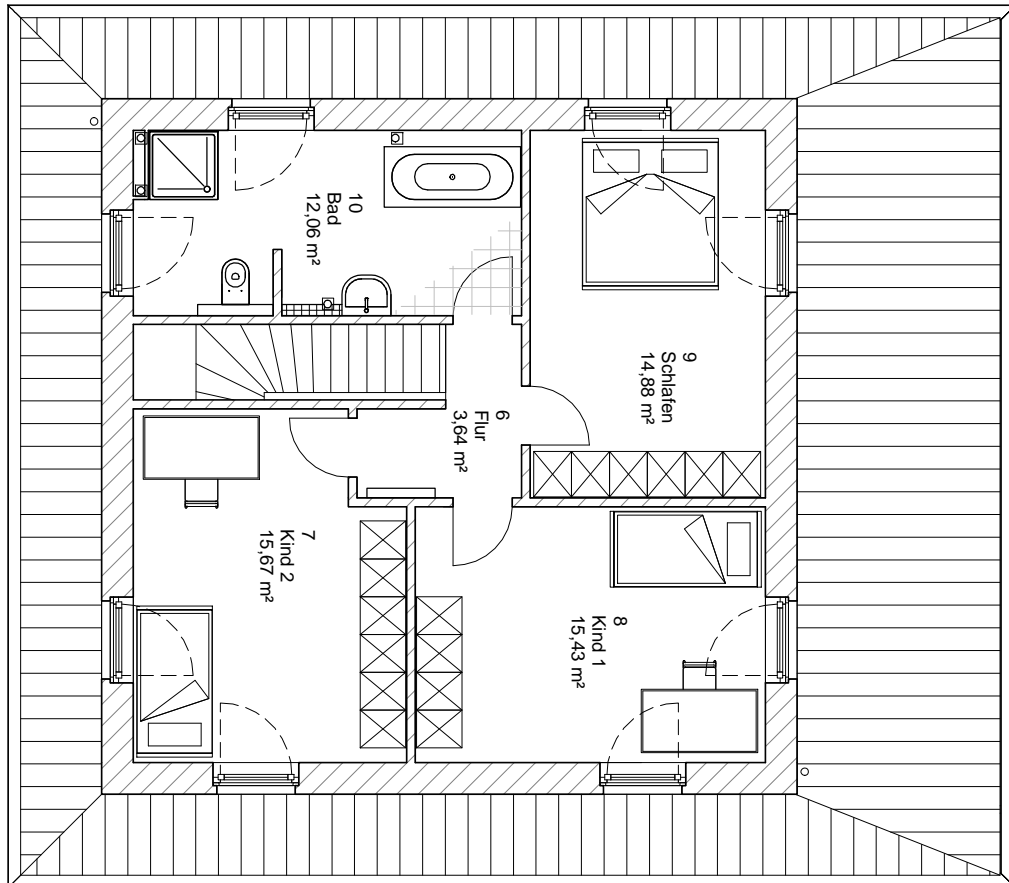

OBERGESCHOSS

61,68 m²

GESAMT

159,67 m²

**TEAM
MASSIVHAUS**

Ihr Schlüssel zum Traumhaus

Team Massivhaus GmbH

Hollerstraße 128 Tel.: 04331/33110-0

24782 Büdelsdorf Fax: 04331/33110-9

www.team-massivhaus.de

6.1.3

Die Zeichnungen enthalten Sonderausstattungen!

M 1 : 100

- 9,20 m -

- 9,16 m -

M 1 : 200