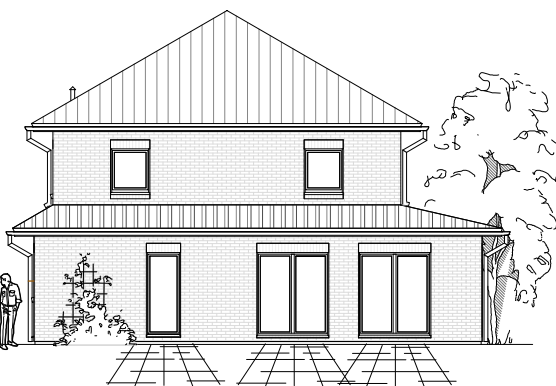

Villa Toskana 150

OBERGESCHOSS

61,68 m²

GESAMT

159,67 m²

**TEAM
MASSIVHAUS**

Ihr Schlüssel zum Traumhaus

Team Massivhaus GmbH

Hollerstraße 128 Tel.: 04331/33110-0

24782 Büdelsdorf Fax: 04331/33110-9

www.team-massivhaus.de

6.1.3

Die Zeichnungen enthalten Sonderausstattungen!

M 1 : 100

- 9,20 m -

- 9,16 m -

M 1 : 200

M 1 : 200