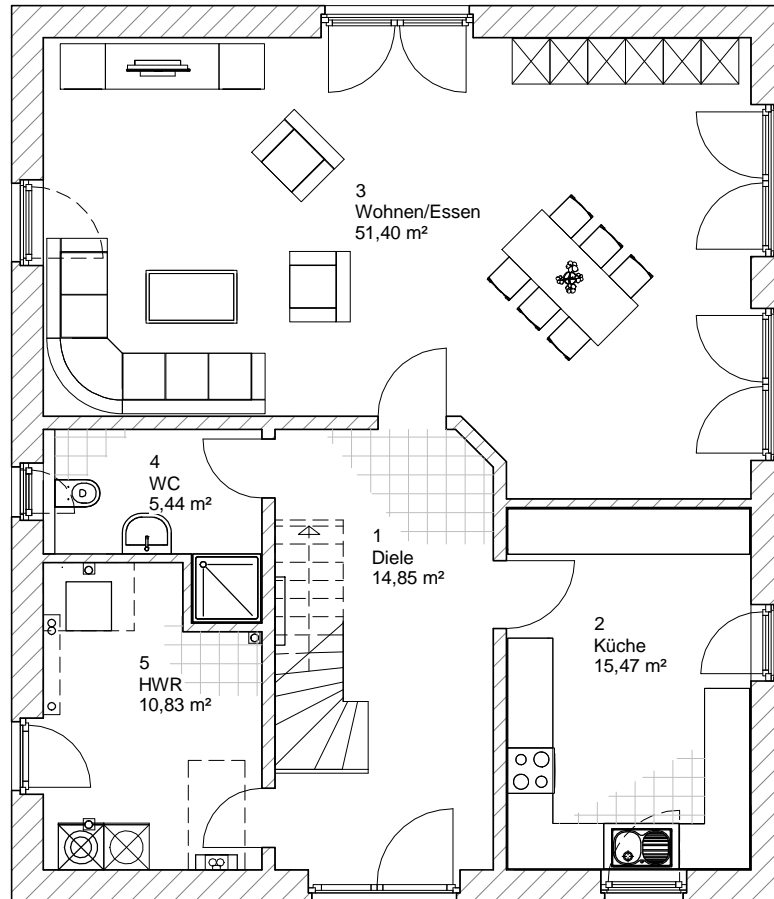

Villa Toskana 150

ERDGESCHOSS

97,99 m²

**TEAM
MASSIVHAUS**

Ihr Schlüssel zum Traumhaus

Team Massivhaus GmbH

Hollerstraße 128 Tel.: 04331/33110-0

24782 Büdelsdorf Fax: 04331/33110-9

www.team-massivhaus.de

6.1.3

Die Zeichnungen enthalten Sonderausstattungen!

M 1 : 100

- 10,20 m -

M 1 : 200

M 1 : 200

Villa Toskana 150

OBERGESCHOSS

61,68 m²

GESAMT

159,67 m²

**TEAM
MASSIVHAUS**

Ihr Schlüssel zum Traumhaus

Team Massivhaus GmbH

Hollerstraße 128 Tel.: 04331/33110-0