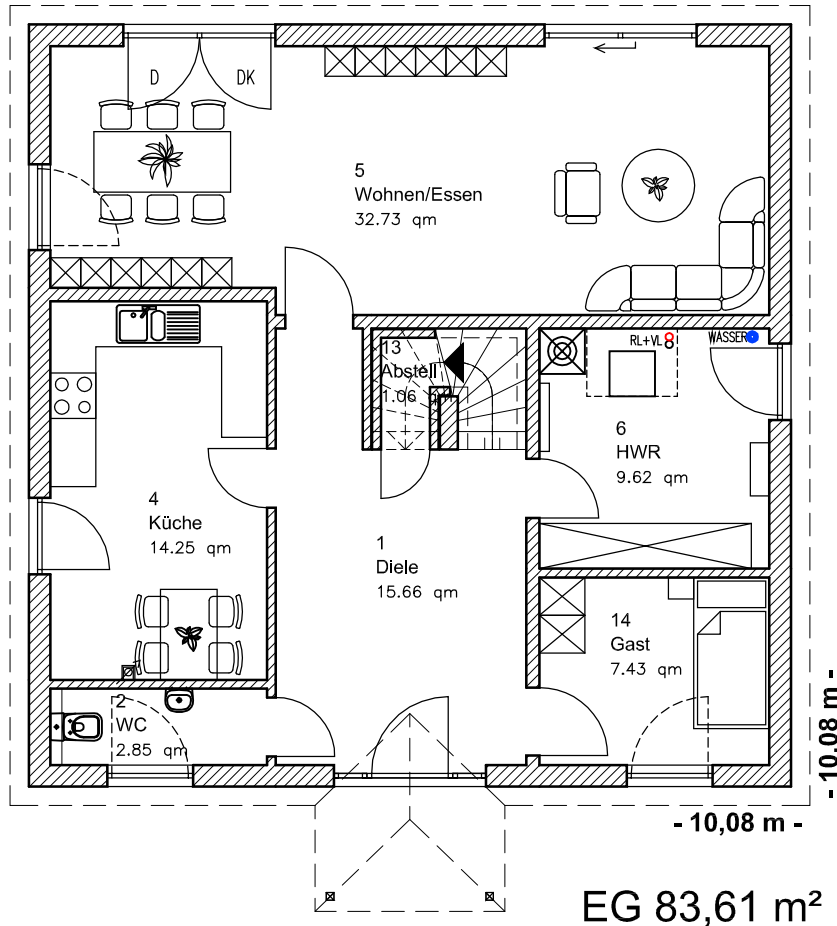

Die Zeichnung enthält Sonderausstattungen !

Maßstab: 1:100

Die Zeichnung enthält Sonderausstattungen !

Maßstab: 1:200

Die Zeichnung enthält Sonderausstattungen !

Maßstab: 1:200

6.1.1

Villa Toskana 150

TEAM
MASSIVHAUS

Team Massivhaus GmbH

Hollerstraße 128 · Tel.: 04331/33110-0

24782 Büdelsdorf · Fax: 04331/33110-9

www.team-massivhaus.de

DACHGESCHOSS

OG 50,73 m²
Gesamt 134,34 m²

Die Zeichnung enthält Sonderausstattungen !

Maßstab: 1:100

Die Zeichnung enthält Sonderausstattungen !

Maßstab: 1:200

Die Zeichnung enthält Sonderausstattungen !

Maßstab: 1:200