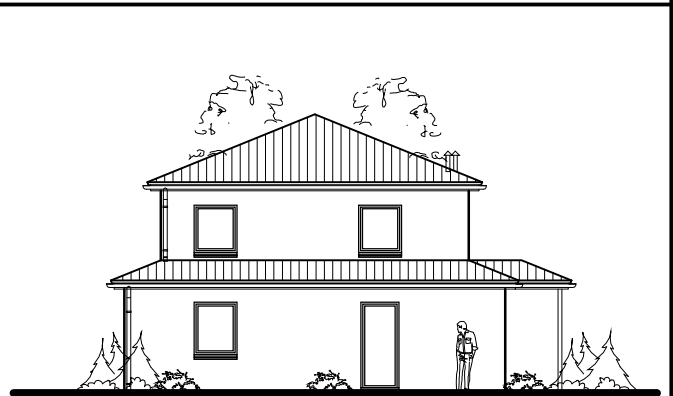

TEAM
MASSIVHAUS

Team Massivhaus GmbH

Hollerstraße 128 · Tel.: 04331/33110-0

24782 Büdelsdorf · Fax: 04331/33110-9

www.team-massivhaus.de

DACHGESCHOSS

OG 50,73 m²
Gesamt 134,34 m²

Die Zeichnung enthält Sonderausstattungen !

Maßstab: 1:100

Die Zeichnung enthält Sonderausstattungen !

Maßstab: 1:200

Die Zeichnung enthält Sonderausstattungen !

Maßstab: 1:200