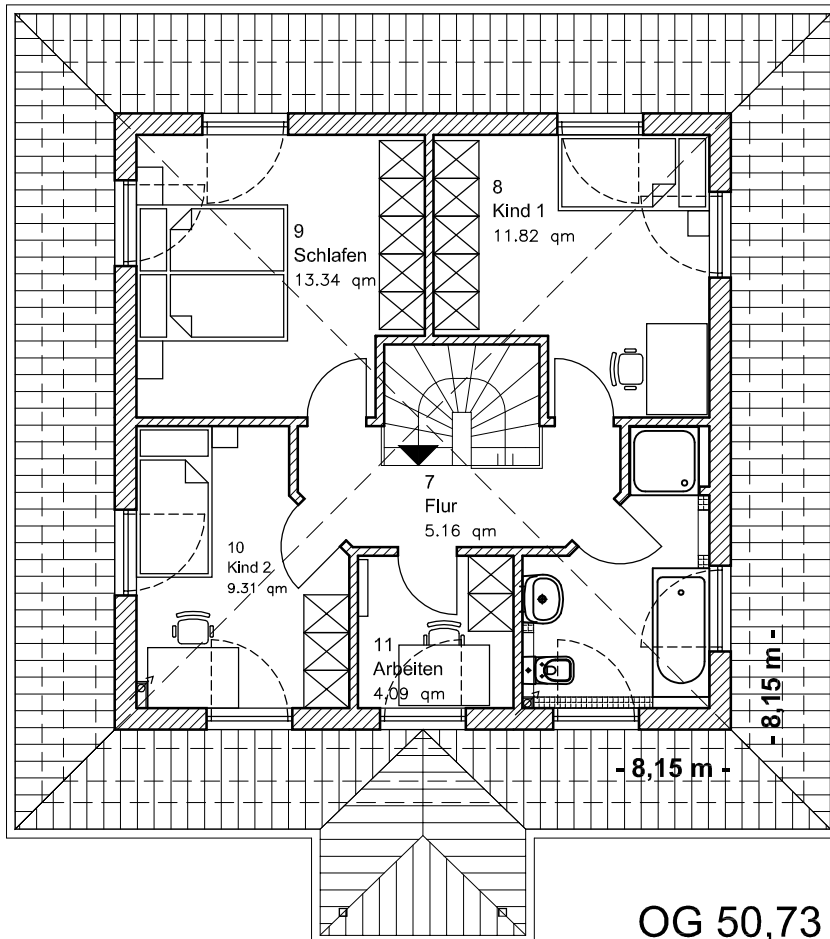

Die Zeichnung enthält Sonderausstattungen !

Maßstab: 1:100

Die Zeichnung enthält Sonderausstattungen !

Maßstab: 1:200

Die Zeichnung enthält Sonderausstattungen !

Maßstab: 1:200

6.1.1

Villa Toskana 150

TEAM
MASSIVHAUS

Team Massivhaus GmbH

Hollerstraße 128 · Tel.: 04331/33110-0

24782 Büdelsdorf · Fax: 04331/33110-9

www.team-massivhaus.de

DACHGESCHOSS

OG 50,73 m²
Gesamt 134,34 m²

Die Zeichnung enthält Sonderausstattungen !

Maßstab: 1:100

Die Zeichnung enthält Sonderausstattungen !

Maßstab: 1:200

Die Zeichnung enthält Sonderausstattungen !

Maßstab: 1:200