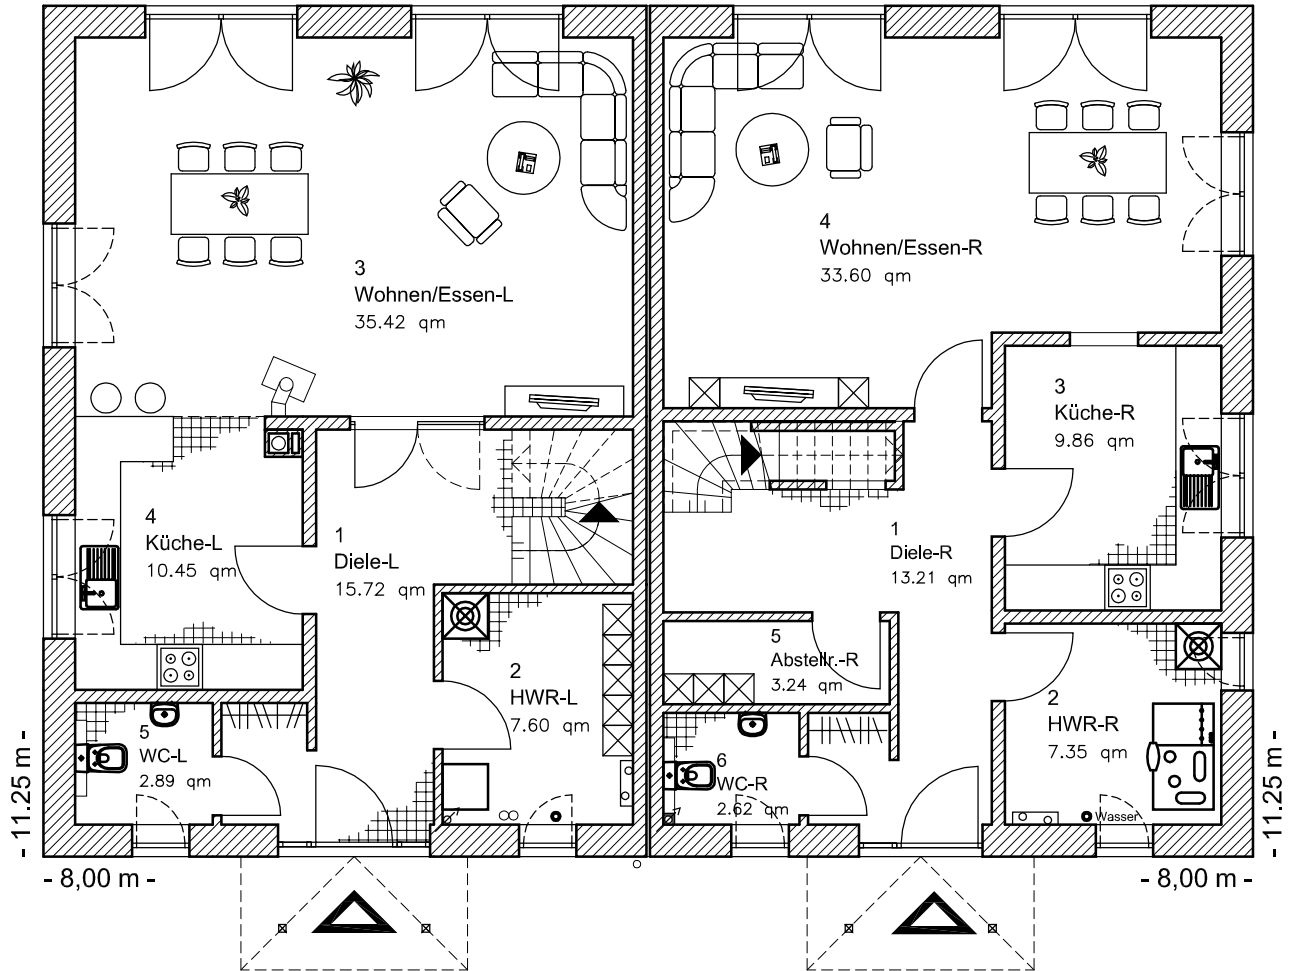

EG 72,07 m²

DHH-links

EG 69,89 m²

DHH-rechts

Die Zeichnung enthält Sonderausstattungen !

Maßstab: 1:100

DHH-links

DHH-rechts

Maßstab: 1:200

Die Zeichnung enthält Sonderausstattungen !

DHH-links

Maßstab: 1:200

Die Zeichnung enthält Sonderausstattungen !

5.7.9

Stadtvilla als Doppelhaus

TEAM
MASSIVHAUS

Die Zeichnung enthält Sonderausstattungen !

OG 69,58 m²

Gesamt 139,47 m²

DHH-rechts

Maßstab: 1:100

Die Zeichnung enthält Sonderausstattungen !

Maßstab: 1:200

Die Zeichnung enthält Sonderausstattungen !

Maßstab: 1:200