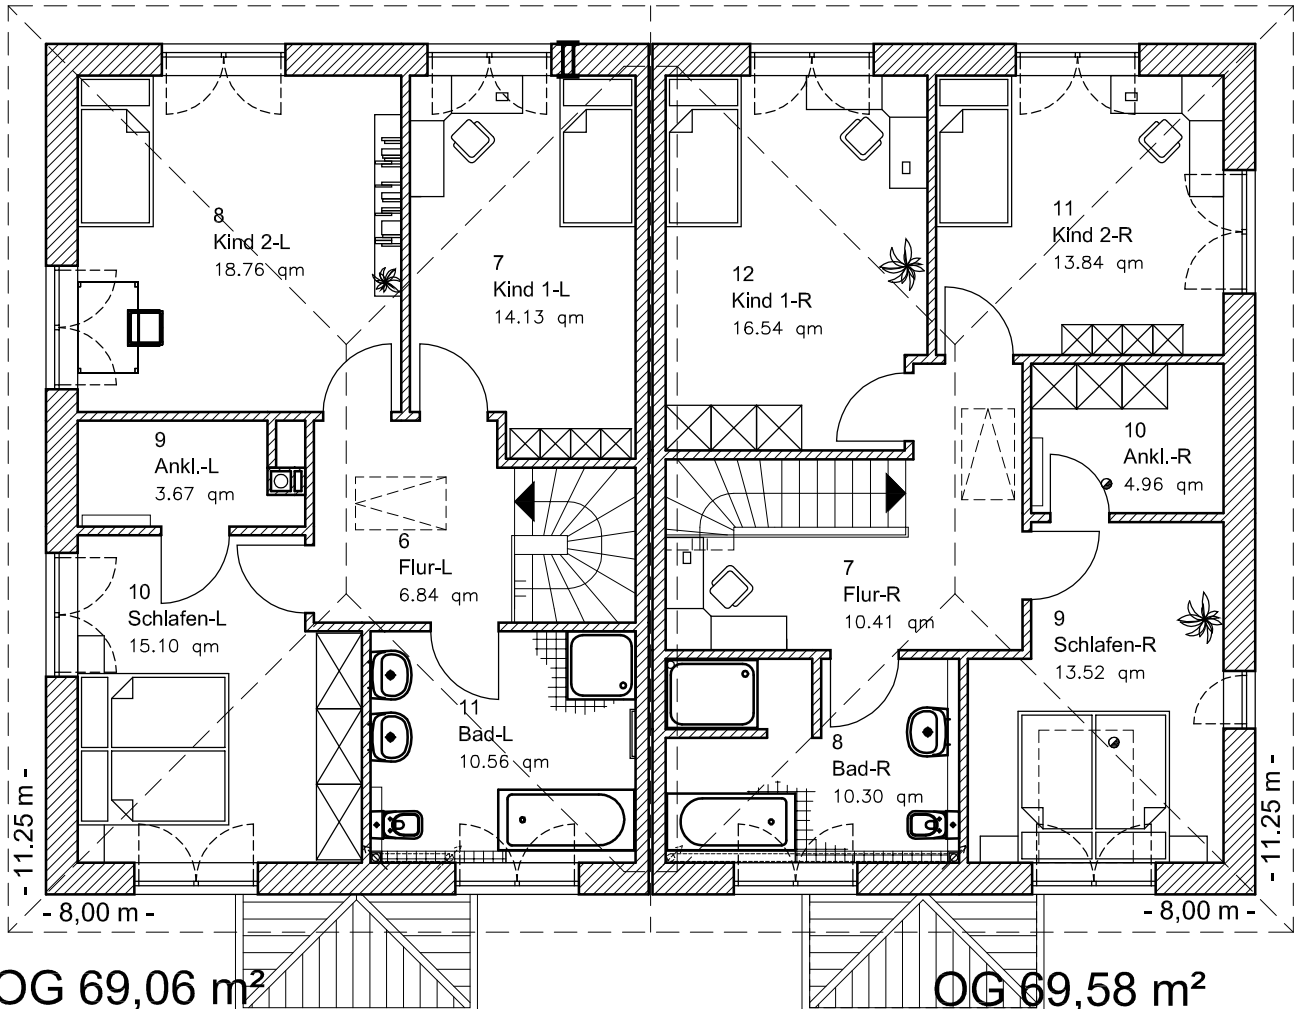

5.7.9

Stadtvilla als Doppelhaus

TEAM
MASSIVHAUS

Team Massivhaus GmbH

Hollerstraße 128 · Tel.: 04331/33110-0

24782 Büdelsdorf · Fax: 04331/33110-9

www.team-massivhaus.de

OBERGESCHOSS

OG 69,06 m²

Gesamt 141,13 m²

DHH-links

Die Zeichnung enthält Sonderausstattungen !

OG 69,58 m²

Gesamt 139,47 m²

DHH-rechts

Maßstab: 1:100