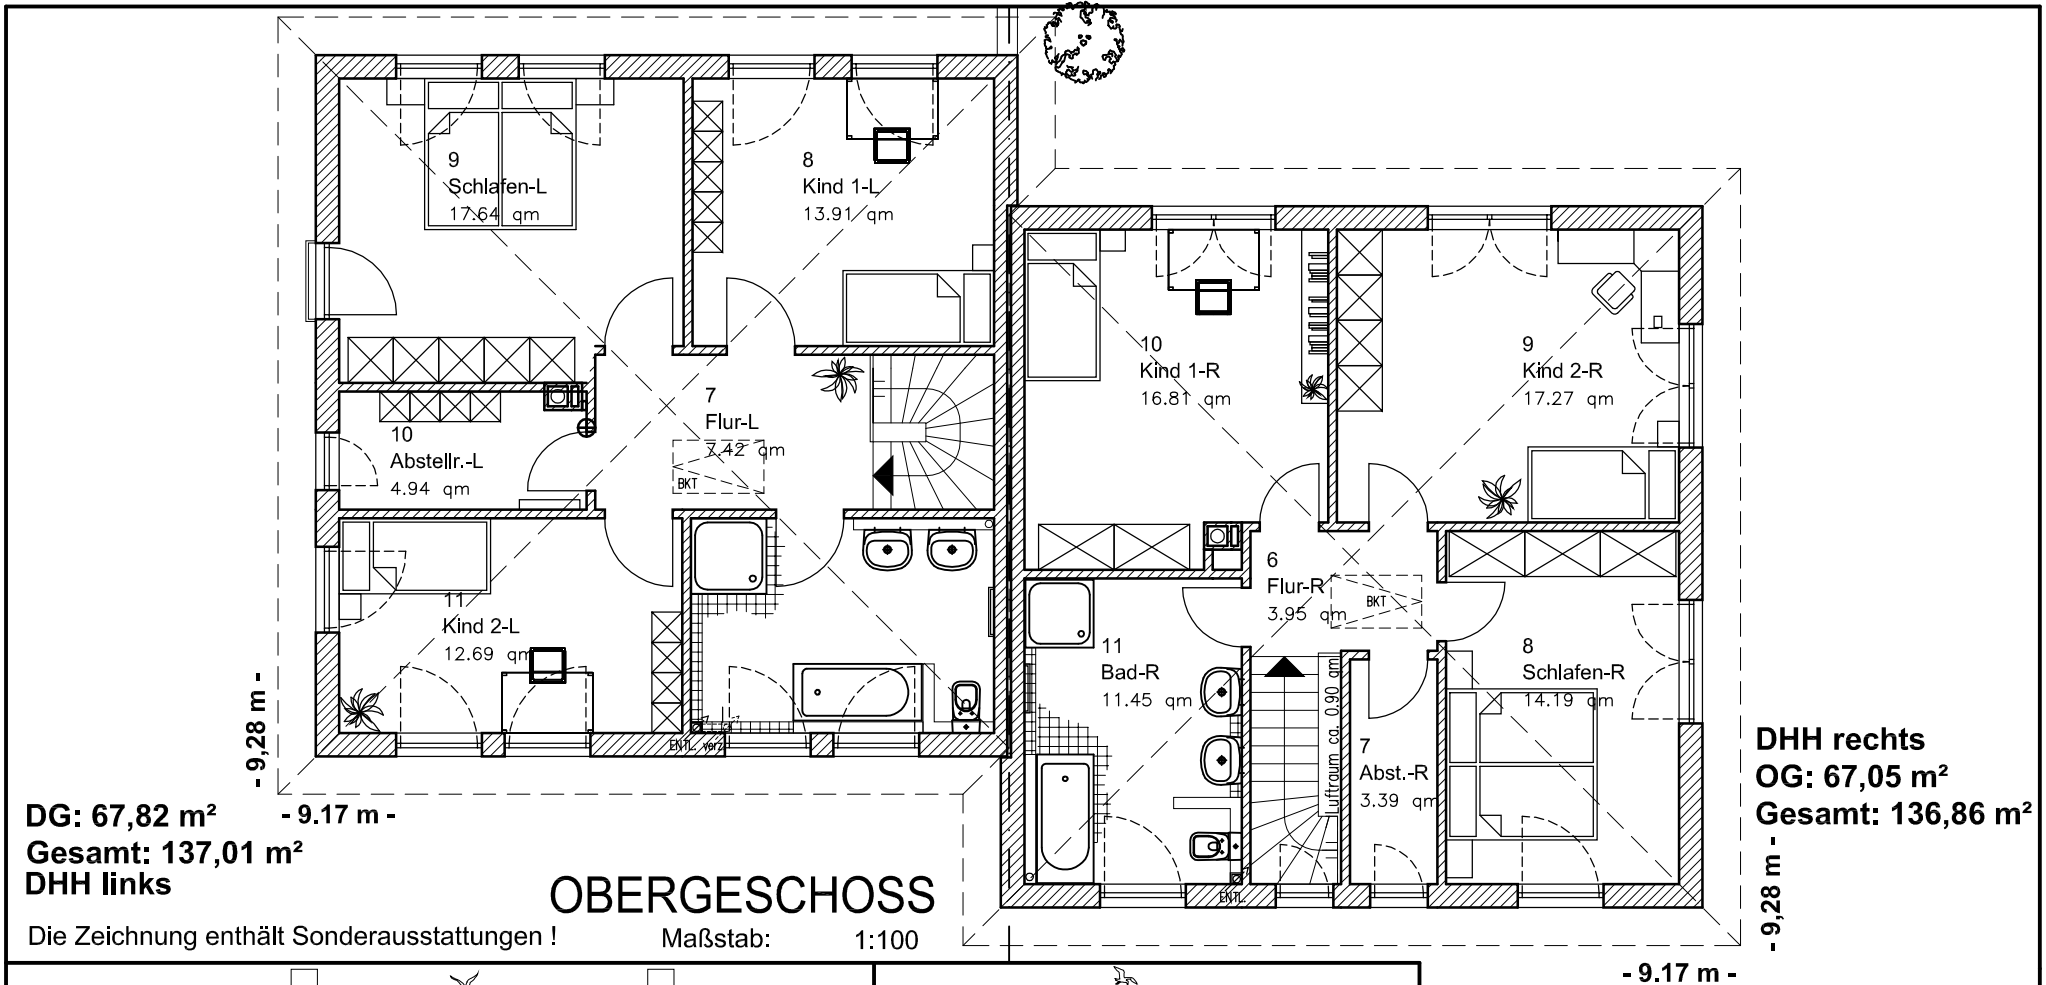

5.7.7

Stadtvilla als Doppelhaus

TEAM
MASSIVHAUS

Team Massivhaus GmbH

Hollerstraße 128 · Tel.: 04331/33110-0
24782 Büdelsdorf · Fax: 04331/33110-9
www.team-massivhaus.de