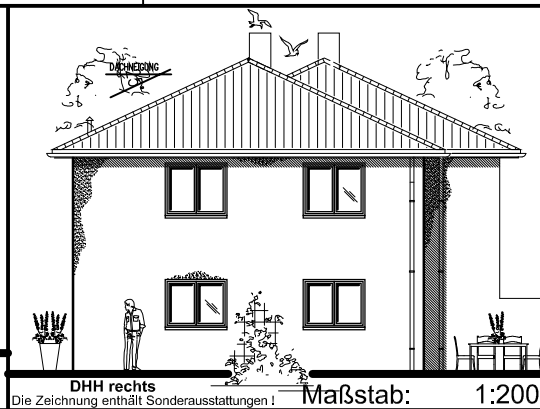

5.7.7

Stadtvilla als Doppelhaus

TEAM
MASSIVHAUS

Team Massivhaus GmbH

Hollerstraße 128 · Tel.: 04331/33110-0
24782 Büdelsdorf · Fax: 04331/33110-9
www.team-massivhaus.de