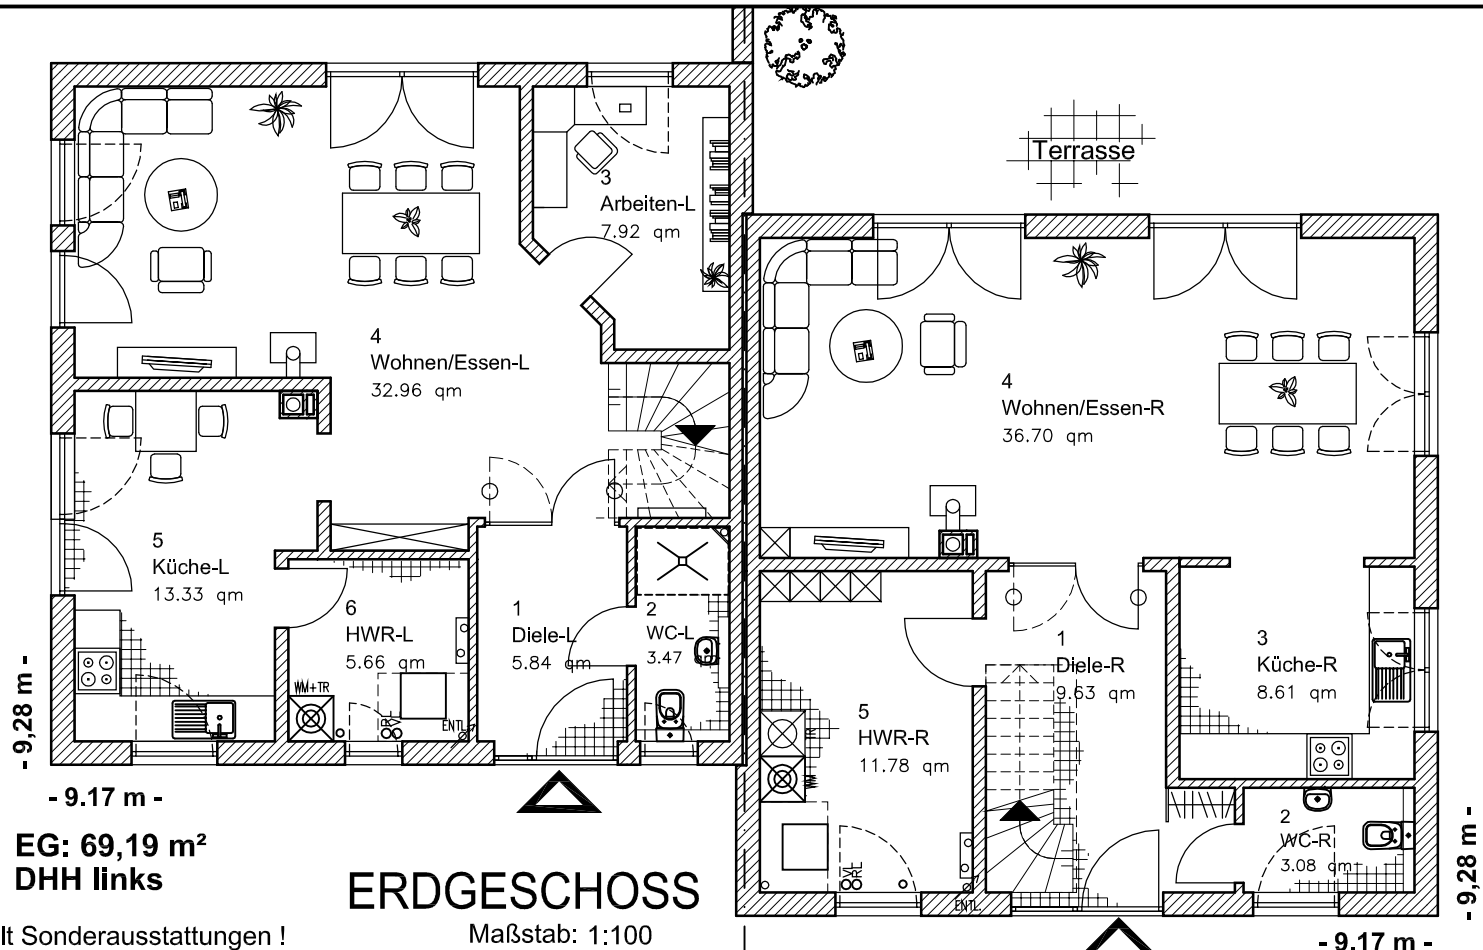

5.7.7

Stadtvilla als Doppelhaus

EG: 69,19 m²
DHH links

ERDGESCHOSS

Maßstab: 1:100

EG: 69,81 m²
DHH rechts

Die Zeichnung enthält Sonderausstattungen !

DHH links

Maßstab: 1:200

DHH rechts

Maßstab: 1:200

Die Zeichnung enthält Sonderausstattungen !

Die Zeichnung enthält Sonderausstattungen !

TEAM
MASSIVHAUS

Team Massivhaus GmbH

Hollerstraße 128 · Tel.: 04331/33110-0
24782 Büdelsdorf · Fax: 04331/33110-9
www.team-massivhaus.de