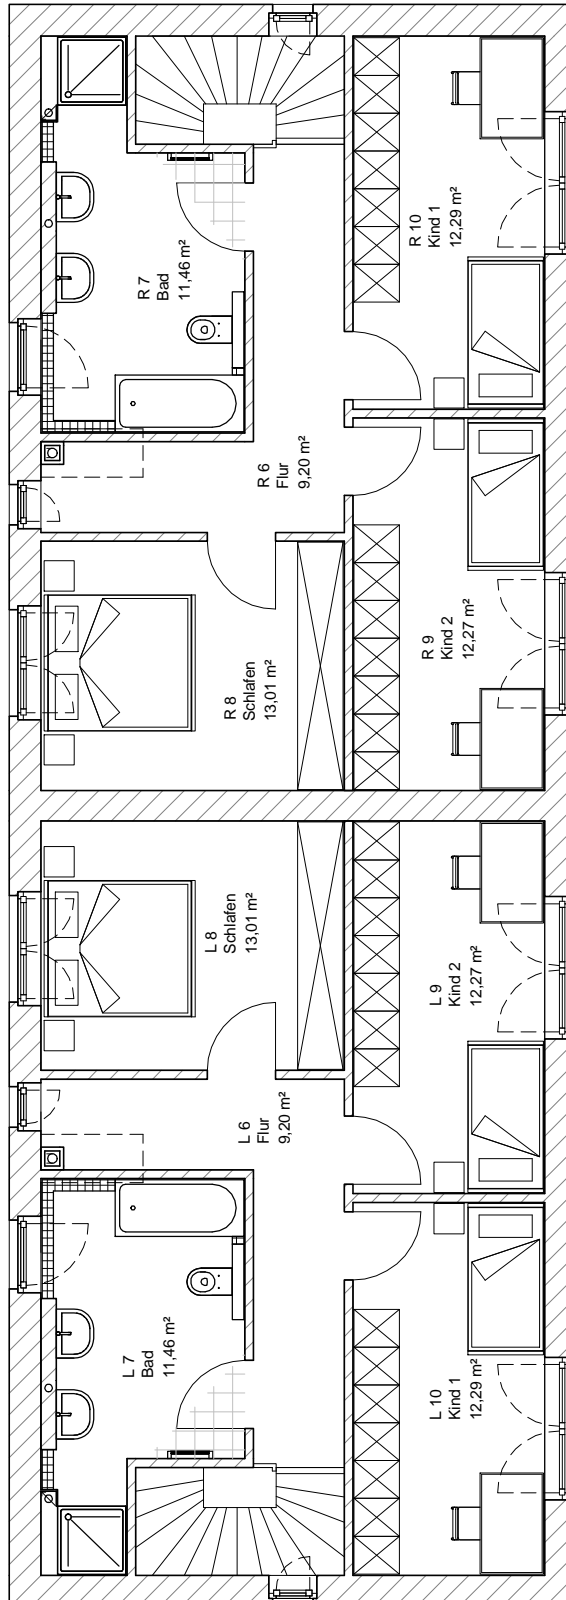

Doppelhaus Stadtvilla 155

1 Obergeschoss 58,23 m² links
Gesamt 122,10 m² links
1 Obergeschoss 58,23 m² rechts
Gesamt 122,10 m² rechts

TEAM
MASSIVHAUS

Ihr Schlüssel zum Traumhaus

Team Massivhaus GmbH

Hollerstraße 128 Tel.: 04331/33110-0
24782 Büdelsdorf Fax: 04331/33110-9

www.team-massivhaus.de

5.7.16

- 7,50 m -

Die Zeichnungen enthalten Sonderausstattungen!

- 21,20 m -

M 1 : 100