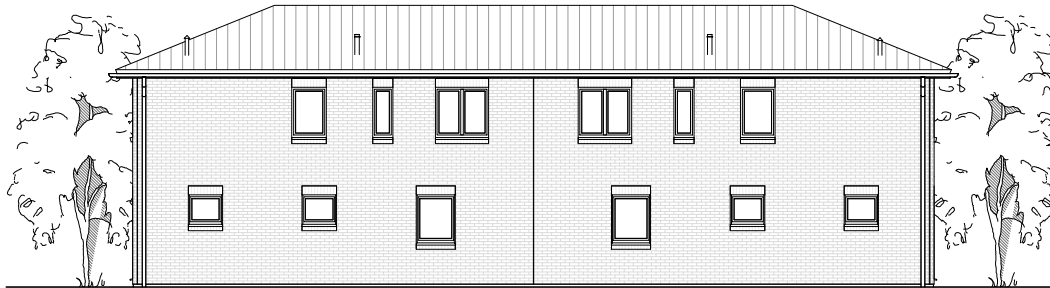

Doppelhaus Stadtvilla 155

5.7.16

**TEAM
MASSIVHAUS**

Ihr Schlüssel zum Traumhaus

Team Massivhaus GmbH

Hollerstraße 128 Tel.: 04331/33110-0

24782 Büdelsdorf Fax: 04331/33110-9

www.team-massivhaus.de

Die Zeichnungen enthalten Sonderausstattungen!

M 1 : 200