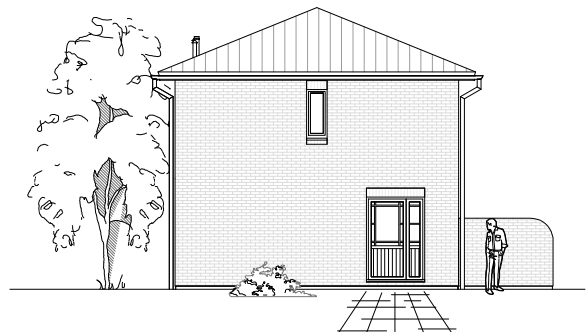

Doppelhaus Stadtvilla 155

5.7.16

**TEAM
MASSIVHAUS**

Ihr Schlüssel zum Traumhaus

Team Massivhaus GmbH

Hollerstraße 128 Tel.: 04331/33110-0

24782 Büdelsdorf Fax: 04331/33110-9

www.team-massivhaus.de

Die Zeichnungen enthalten Sonderausstattungen!

M 1 : 200

M 1 : 200

M 1 : 200

M 1 : 200