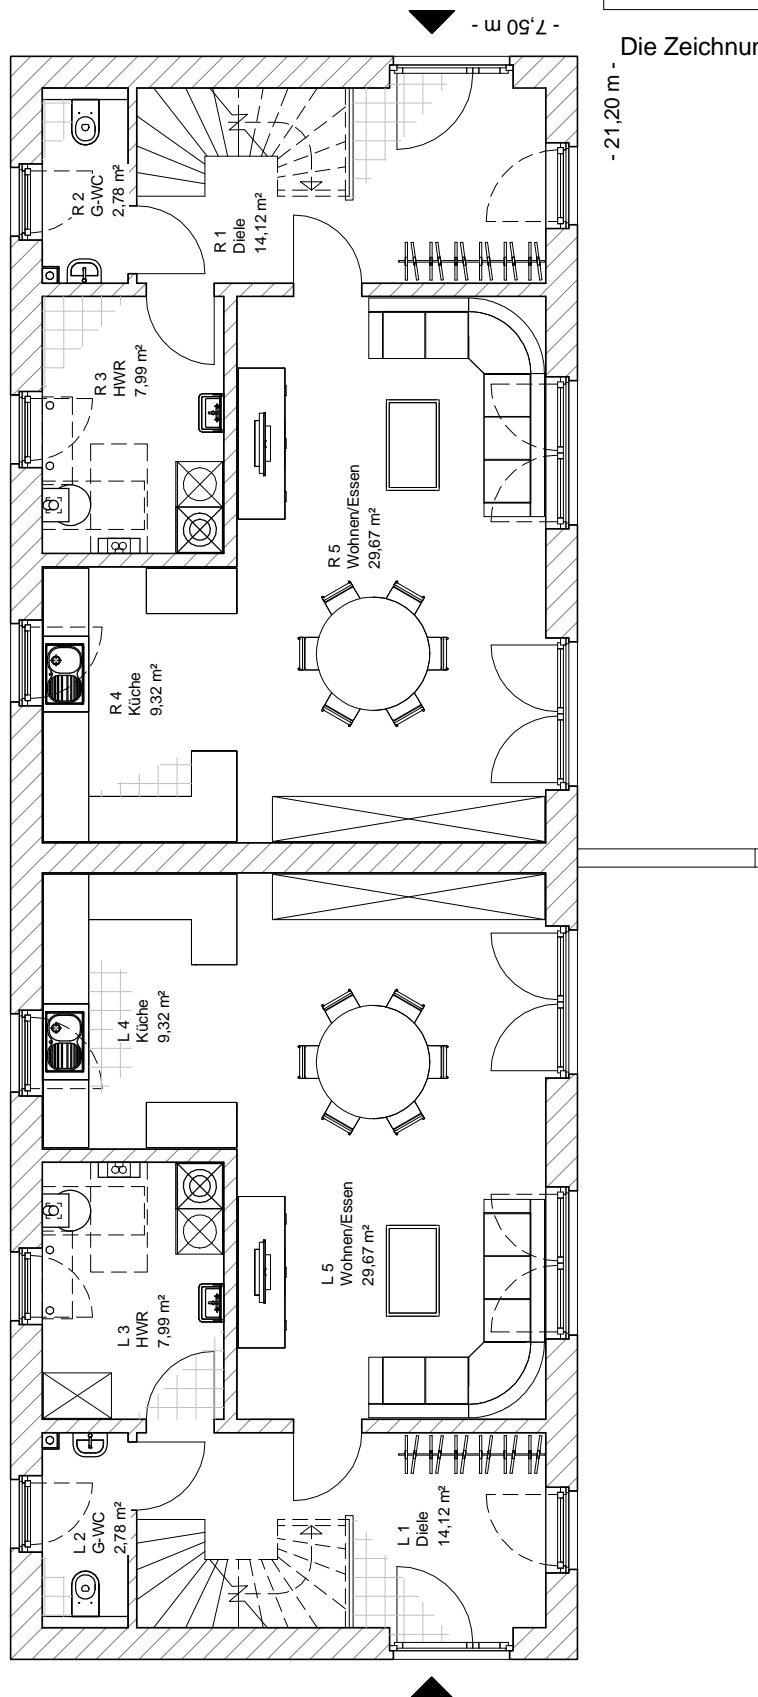

Doppelhaus Stadtvilla 155

0 Erdgeschoss 63,88 m² links
0 Erdgeschoss 63,87 m² rechts

TEAM
MASSIVHAUS
Ihr Schlüssel zum Traumhaus

5.7.16

Team Massivhaus GmbH

Hollerstraße 128 Tel.: 04331/33110-0
24782 Büdelsdorf Fax: 04331/33110-9

www.team-massivhaus.de

Die Zeichnungen enthalten Sonderausstattungen!

M 1 : 100

Doppelhaus Stadtvilla 155

1 Obergeschoss 58,23 m² links
Gesamt 122,10 m² links
1 Obergeschoss 58,23 m² rechts
Gesamt 122,10 m² rechts