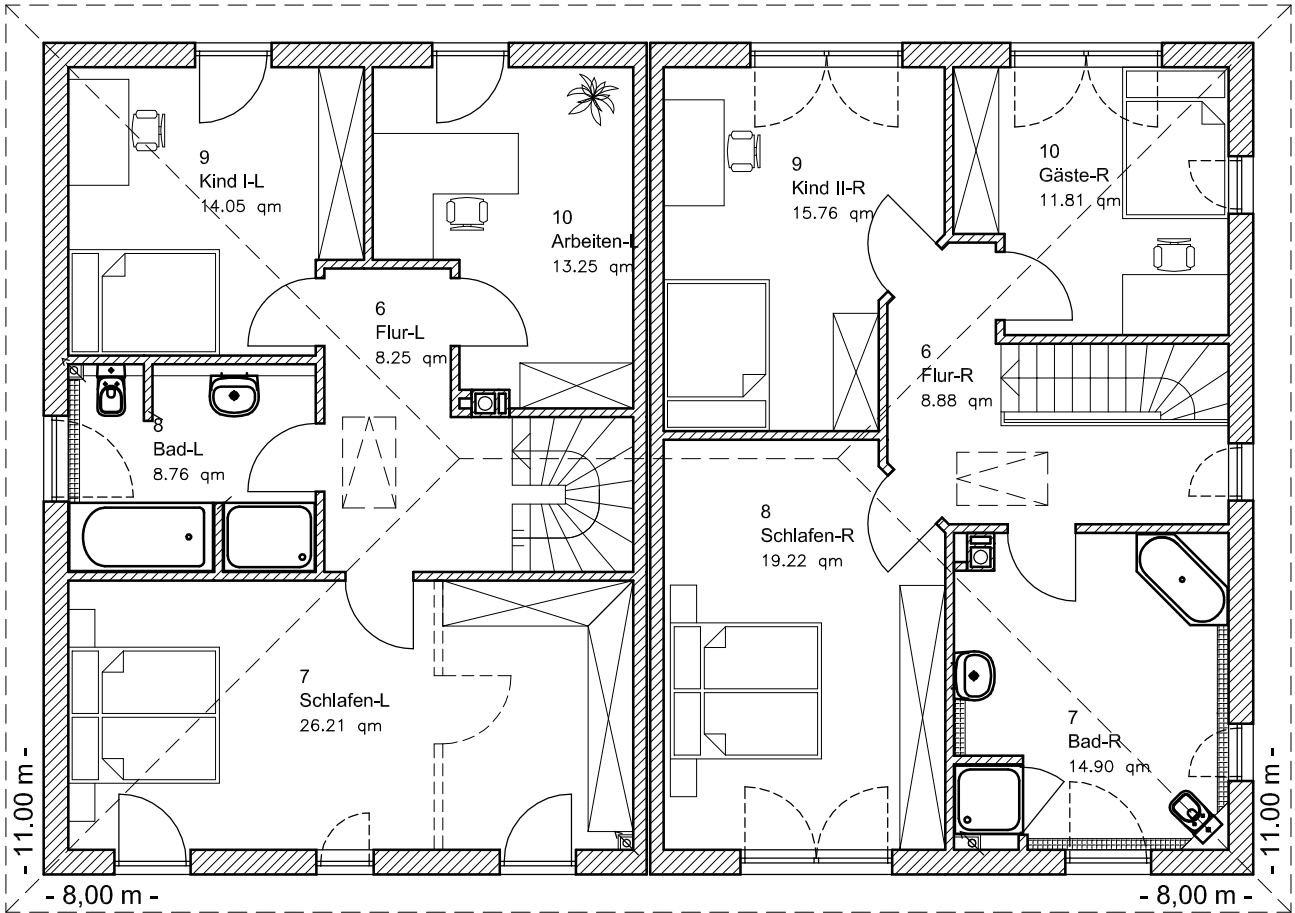

EG 72,10 m²
DHH links

EG 72,44 m²
DHH rechts

Die Zeichnung enthält Sonderausstattungen !

Maßstab: 1:100

DHH links

DHH rechts

Maßstab: 1:200

Die Zeichnung enthält Sonderausstattungen !

DHH links

Maßstab: 1:200

Die Zeichnung enthält Sonderausstattungen !

5.7.11

Stadtvilla als Doppelhaus

TEAM
MASSIVHAUS

Team Massivhaus GmbH

Hollerstraße 128 · Tel.: 04331/33110-0

24782 Büdelsdorf · Fax: 04331/33110-9

www.team-massivhaus.de

OBERGESCHOSS

OG 70,52 m²
 Gesamt 142,62 m²
 DHH links

OG 70,58 m²
 Gesamt 142,95 m²
 DHH rechts

Die Zeichnung enthält Sonderausstattungen !

Maßstab: 1:100

DHH rechts

DHH links

Maßstab: 1:200

Die Zeichnung enthält Sonderausstattungen !

DHH rechts

Maßstab: 1:200

Die Zeichnung enthält Sonderausstattungen !