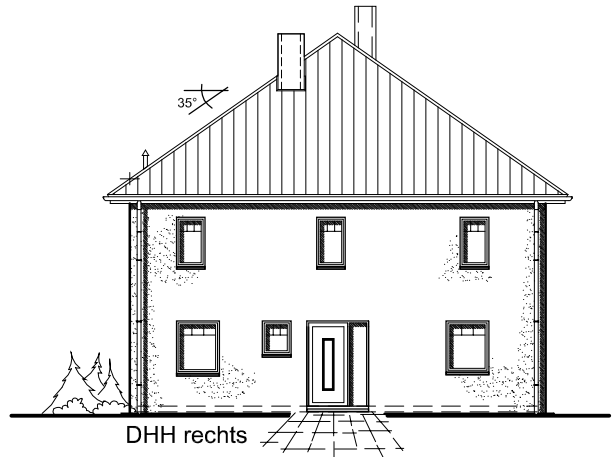

EG 72,10 m²
DHH links

EG 72,44 m²
DHH rechts

Die Zeichnung enthält Sonderausstattungen !

Maßstab: 1:100

DHH links

DHH rechts

Maßstab: 1:200

Die Zeichnung enthält Sonderausstattungen !

24782 Büdelsdorf · Fax: 04331/33110-9

www.team-massivhaus.de

OBERGESCHOSS

OG 70,52 m²
 Gesamt 142,62 m²
 DHH links

OG 70,58 m²
 Gesamt 142,95 m²
 DHH rechts

Die Zeichnung enthält Sonderausstattungen !

Maßstab: 1:100

DHH rechts

DHH links

Maßstab: 1:200

Die Zeichnung enthält Sonderausstattungen !

DHH rechts

Maßstab: 1:200

Die Zeichnung enthält Sonderausstattungen !