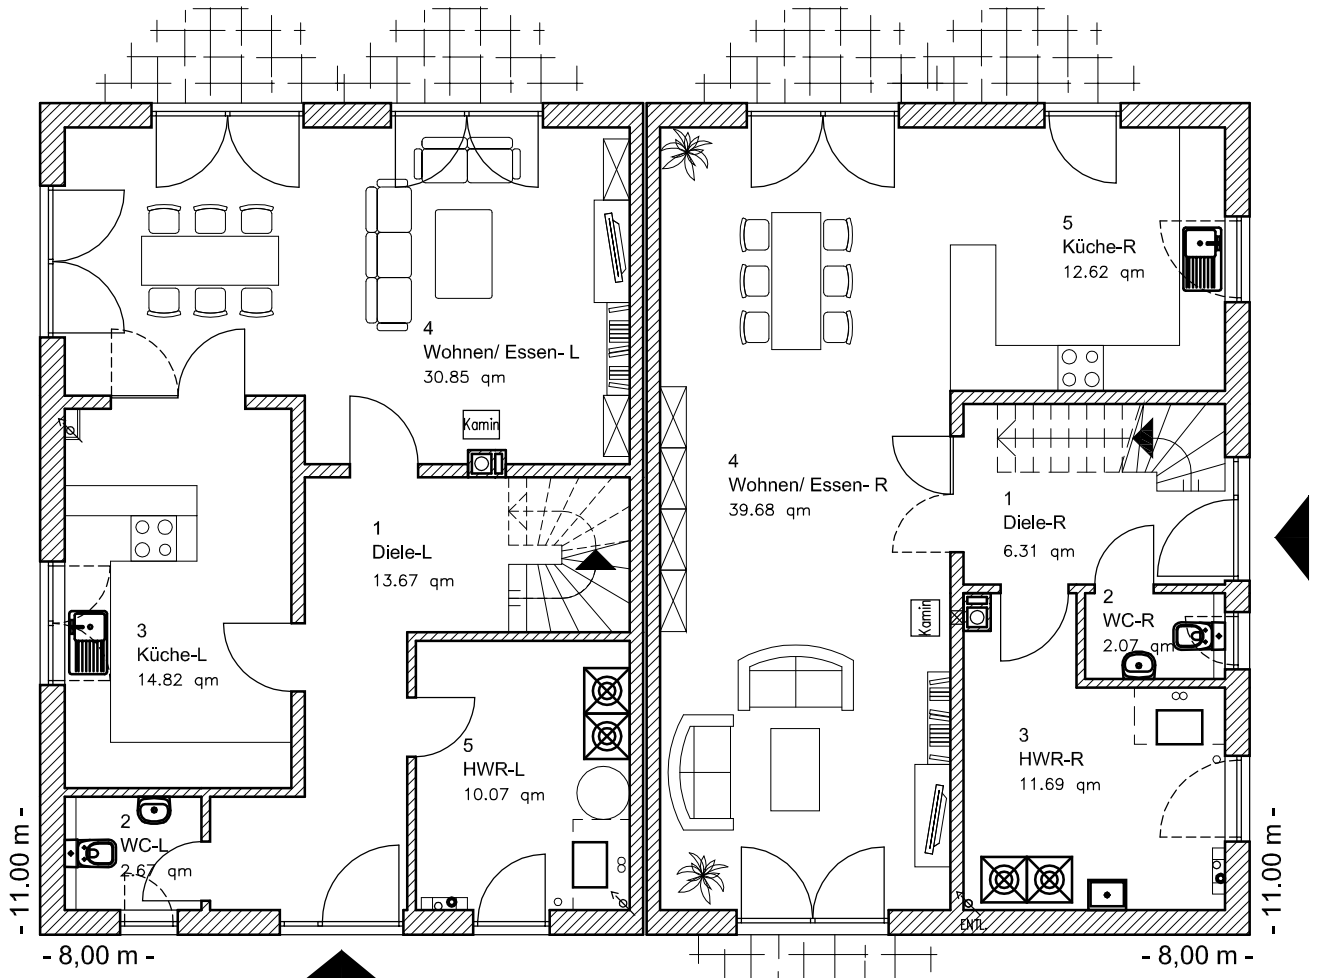

EG 72,10 m²
DHH links

EG 72,44 m²
DHH rechts

Die Zeichnung enthält Sonderausstattungen !

Maßstab: 1:100

DHH links

DHH rechts

Maßstab: 1:200

Die Zeichnung enthält Sonderausstattungen !

24782 Büdelsdorf · Fax: 04331/33110-9

www.team-massivhaus.de

OBERGESCHOSS

OG 70,52 m²
 Gesamt 142,62 m²
 DHH links

OG 70,58 m²
 Gesamt 142,95 m²
 DHH rechts

Die Zeichnung enthält Sonderausstattungen !

Maßstab: 1:100

DHH rechts

DHH links

Maßstab: 1:200

Die Zeichnung enthält Sonderausstattungen !

DHH rechts

Maßstab: 1:200

Die Zeichnung enthält Sonderausstattungen !