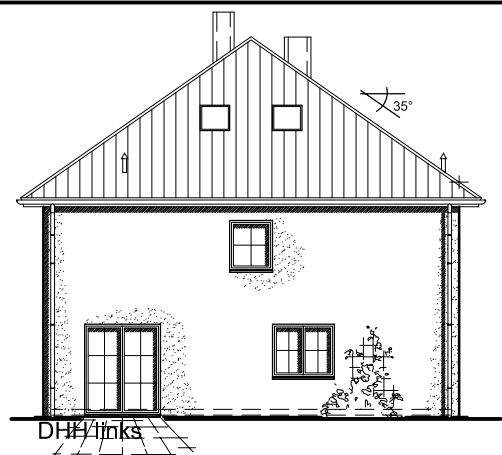

EG 72,10 m²
DHH links

EG 72,44 m²
DHH rechts

Die Zeichnung enthält Sonderausstattungen !

Maßstab: 1:100

DHH links

DHH rechts

Maßstab: 1:200

Die Zeichnung enthält Sonderausstattungen !

DHH links

Maßstab: 1:200

Die Zeichnung enthält Sonderausstattungen !

5.7.11

Stadtvilla als Doppelhaus

TEAM
MASSIVHAUS

Team Massivhaus GmbH

Hollerstraße 128 · Tel.: 04331/33110-0

24782 Büdelsdorf · Fax: 04331/33110-9

www.team-massivhaus.de

OBERGESCHOSS

OG 70,52 m²
 Gesamt 142,62 m²
 DHH links

OG 70,58 m²
 Gesamt 142,95 m²
 DHH rechts

Die Zeichnung enthält Sonderausstattungen !

Maßstab: 1:100

DHH rechts

DHH links

Maßstab: 1:200

Die Zeichnung enthält Sonderausstattungen !

DHH rechts

Maßstab: 1:200

Die Zeichnung enthält Sonderausstattungen !