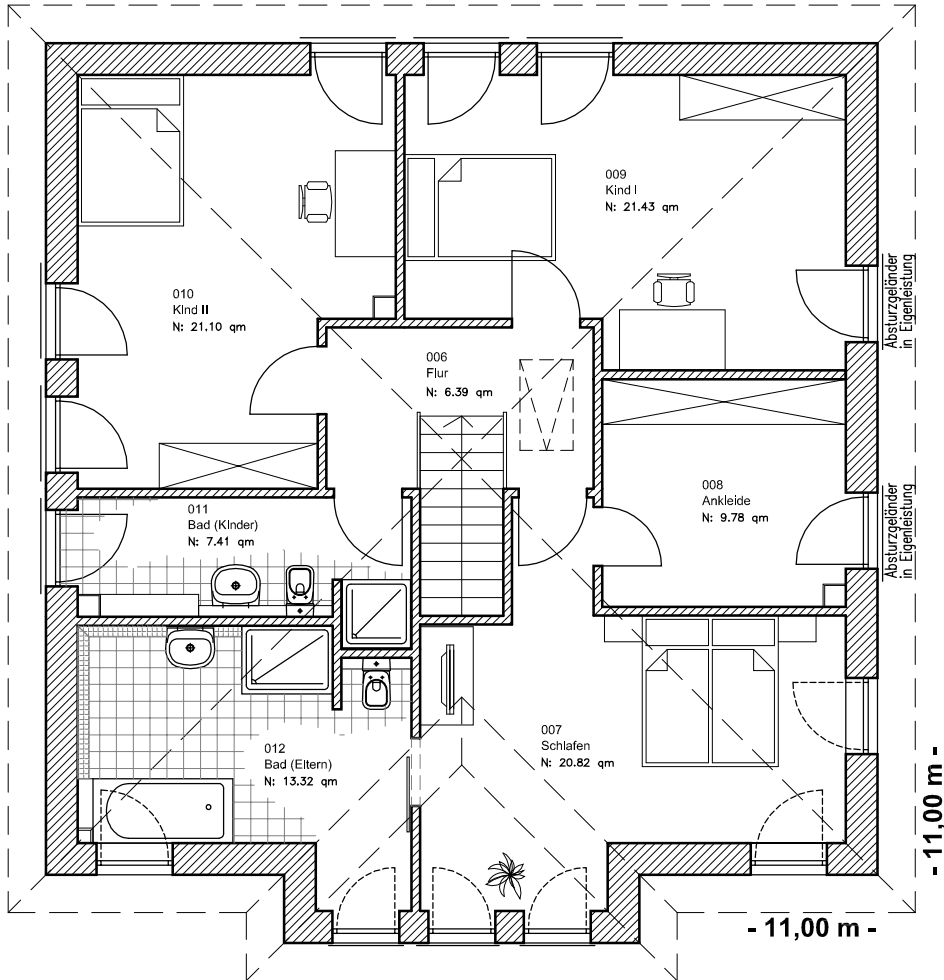

Die Zeichnung enthält Sonderausstattungen !

Maßstab: 1:100

Die Zeichnung enthält Sonderausstattungen !

Maßstab: 1:200

Die Zeichnung enthält Sonderausstattungen !

Maßstab: 1:200

5.6.6

Stadtvilla 195

TEAM
MASSIVHAUS

Team Massivhaus GmbH

Hollerstraße 128 · Tel.: 04331/33110-0

24782 Büdelsdorf · Fax: 04331/33110-9

www.team-massivhaus.de

DACHGESCHOSS

DG: 100,23 m²

GESAMT 194,99 m²

Die Zeichnung enthält Sonderausstattungen !

Maßstab: 1:100

Die Zeichnung enthält Sonderausstattungen !

Maßstab: 1:200

Die Zeichnung enthält Sonderausstattungen !

Maßstab: 1:200