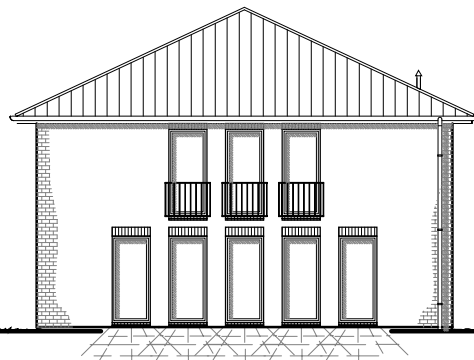

Die Zeichnung enthält Sonderausstattungen !

Maßstab: 1:100

Die Zeichnung enthält Sonderausstattungen !

Maßstab: 1:200

Die Zeichnung enthält Sonderausstattungen !

Maßstab: 1:200

5.6.6

Stadtvilla 195

TEAM
MASSIVHAUS

Team Massivhaus GmbH

Hollerstraße 128 · Tel.: 04331/33110-0

24782 Büdelsdorf · Fax: 04331/33110-9

www.team-massivhaus.de

DACHGESCHOSS

DG: 100,23 m²

GESAMT 194,99 m²

Die Zeichnung enthält Sonderausstattungen !

Maßstab: 1:100

Die Zeichnung enthält Sonderausstattungen !

Maßstab: 1:200

Die Zeichnung enthält Sonderausstattungen !

Maßstab: 1:200