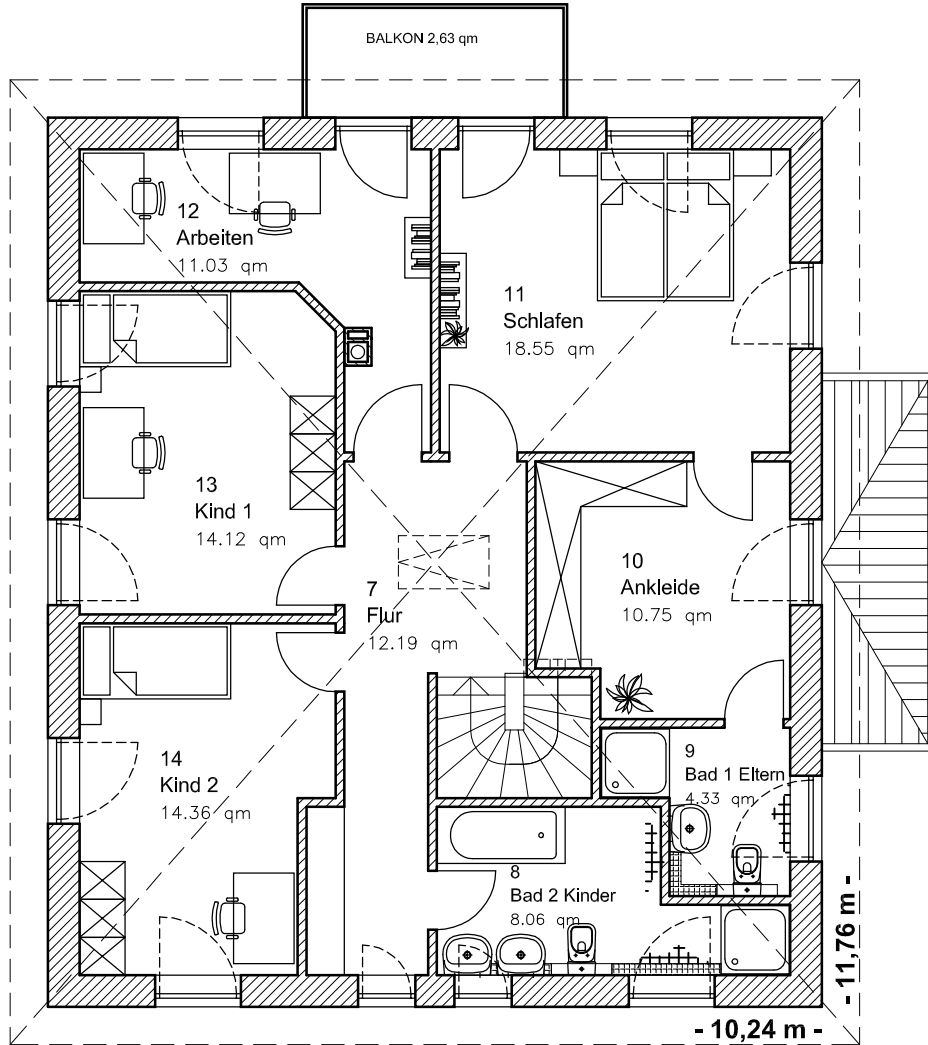

EG: 95,96 m²

Die Zeichnung enthält Sonderausstattungen !

Maßstab: 1:100

Die Zeichnung enthält Sonderausstattungen !

Maßstab: 1:200

Die Zeichnung enthält Sonderausstattungen !

Maßstab: 1:200

5.6.5

Stadtvilla 195

TEAM
MASSIVHAUS

Team Massivhaus GmbH

Hollerstraße 128 · Tel.: 04331/33110-0

24782 Büdelsdorf · Fax: 04331/33110-9

www.team-massivhaus.de

DACHGESCHOSS

DG: 93,40 m²
GESAMT 189,37 m²

Die Zeichnung enthält Sonderausstattungen !

Maßstab: 1:100

Die Zeichnung enthält Sonderausstattungen !

Maßstab: 1:200

Die Zeichnung enthält Sonderausstattungen !

Maßstab: 1:200