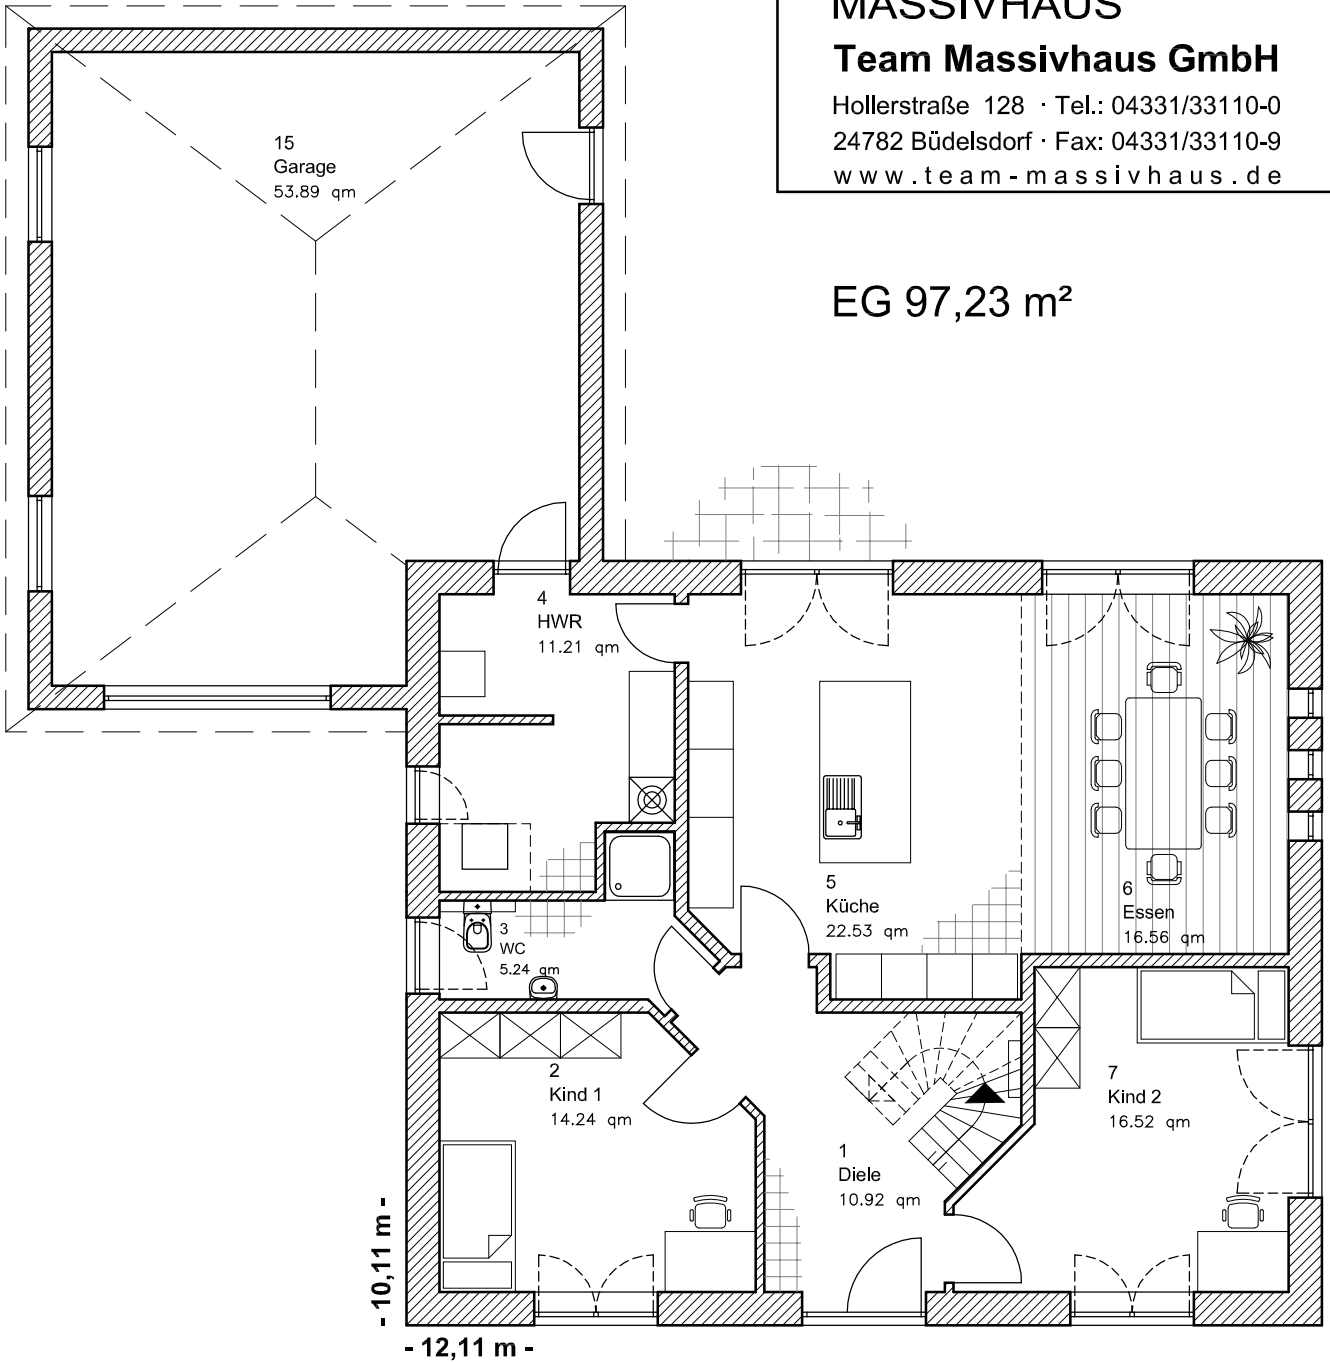

5.6.4

ERDGESCHOSS

Stadtvilla 195

TEAM MASSIVHAUS

Team Massivhaus GmbH

Hollerstraße 128 · Tel.: 04331/33110-0
24782 Büdelsdorf · Fax: 04331/33110-9
www.team-massivhaus.de

EG 97,23 m²

Die Zeichnung enthält Sonderausstattungen !

Maßstab: 1:100

Die Zeichnung enthält Sonderausstattungen !

Maßstab: 1:200

Die Zeichnung enthält Sonderausstattungen !

Maßstab: 1:200

5.6.4

OBERGESCHOSS

Stadtvilla 195

TEAM MASSIVHAUS

Team Massivhaus GmbH

Hollerstraße 128 · Tel.: 04331/33110-0
24782 Büdelsdorf · Fax: 04331/33110-9
www.team-massivhaus.de

OG 94,63 m²
Gesamt 191,86m²

- 10,11 m -

- 12,11 m -

Die Zeichnung enthält Sonderausstattungen !

Maßstab: 1:100

Die Zeichnung enthält Sonderausstattungen !

Maßstab: 1:200

Die Zeichnung enthält Sonderausstattungen !

Maßstab: 1:200