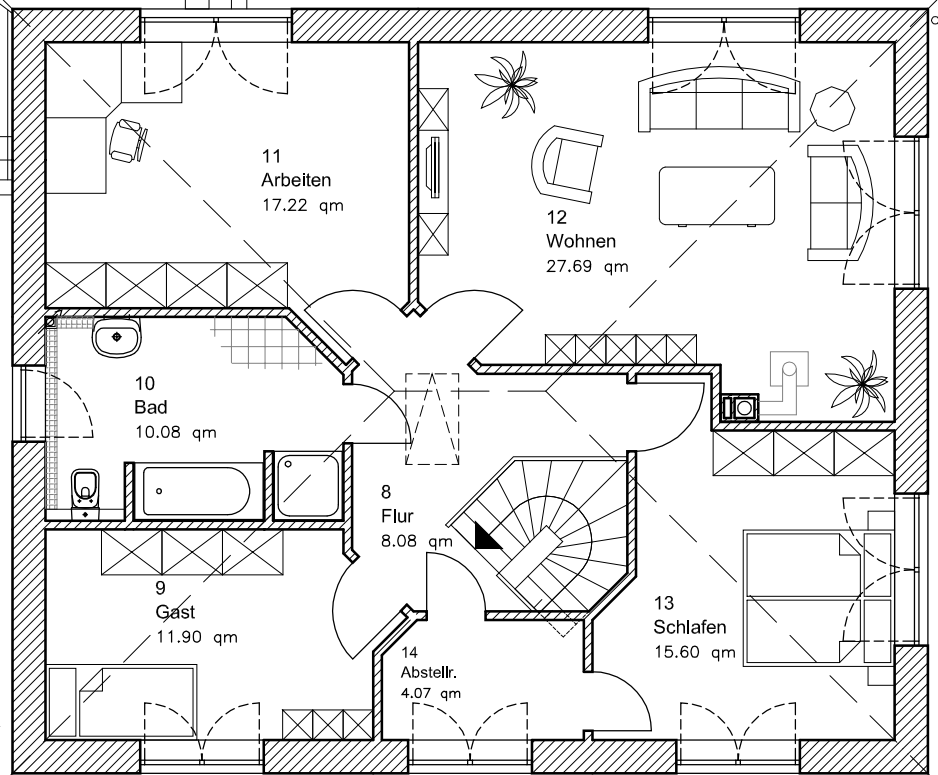

Maßstab: 1:100

Die Zeichnung enthält Sonderausstattungen !

Maßstab: 1:200

Die Zeichnung enthält Sonderausstattungen !

Maßstab: 1:200

5.6.4

OBERGESCHOSS

Stadtvilla 195

TEAM MASSIVHAUS

Team Massivhaus GmbH

Hollerstraße 128 · Tel.: 04331/33110-0
24782 Büdelsdorf · Fax: 04331/33110-9
www.team-massivhaus.de

OG 94,63 m²
Gesamt 191,86m²

- 10,11 m -

- 12,11 m -

Die Zeichnung enthält Sonderausstattungen !

Maßstab: 1:100

Die Zeichnung enthält Sonderausstattungen !

Maßstab: 1:200

Die Zeichnung enthält Sonderausstattungen !

Maßstab: 1:200