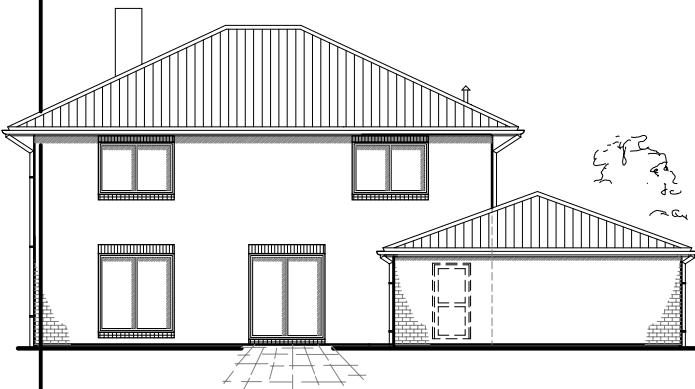

TEAM MASSIVHAUS

Team Massivhaus GmbH

Hollerstraße 128 · Tel.: 04331/33110-0
24782 Büdelsdorf · Fax: 04331/33110-9
www.team-massivhaus.de

OG 94,63 m²
Gesamt 191,86m²

- 10,11 m -

- 12,11 m -

Die Zeichnung enthält Sonderausstattungen !

Maßstab: 1:100

Die Zeichnung enthält Sonderausstattungen !

Maßstab: 1:200

Die Zeichnung enthält Sonderausstattungen !

Maßstab: 1:200