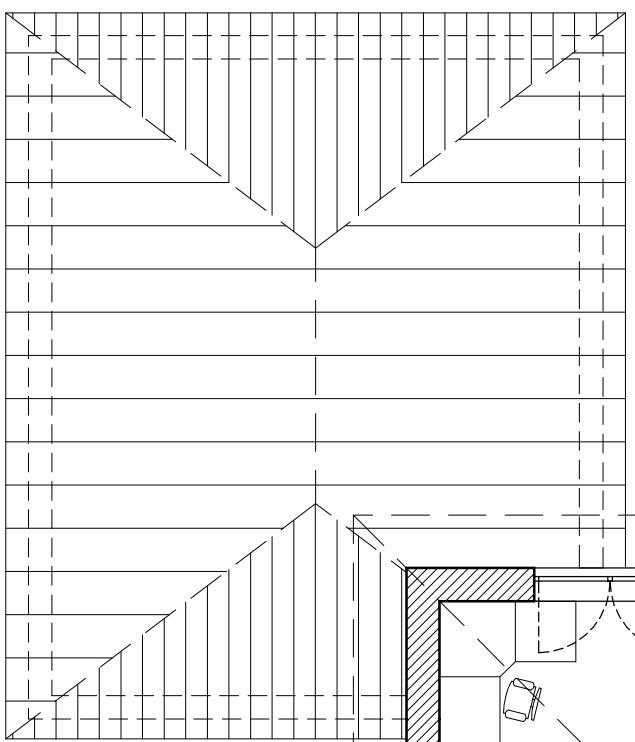

Maßstab: 1:100

Die Zeichnung enthält Sonderausstattungen !

Maßstab: 1:200

Die Zeichnung enthält Sonderausstattungen !

Maßstab: 1:200

5.6.4

OBERGESCHOSS

Stadtvilla 195

TEAM MASSIVHAUS

Team Massivhaus GmbH

Hollerstraße 128 · Tel.: 04331/33110-0
24782 Büdelsdorf · Fax: 04331/33110-9
www.team-massivhaus.de

OG 94,63 m²
Gesamt 191,86m²

- 10,11 m -

- 12,11 m -

Die Zeichnung enthält Sonderausstattungen !

Maßstab: 1:100

Die Zeichnung enthält Sonderausstattungen !

Maßstab: 1:200

Die Zeichnung enthält Sonderausstattungen !

Maßstab: 1:200