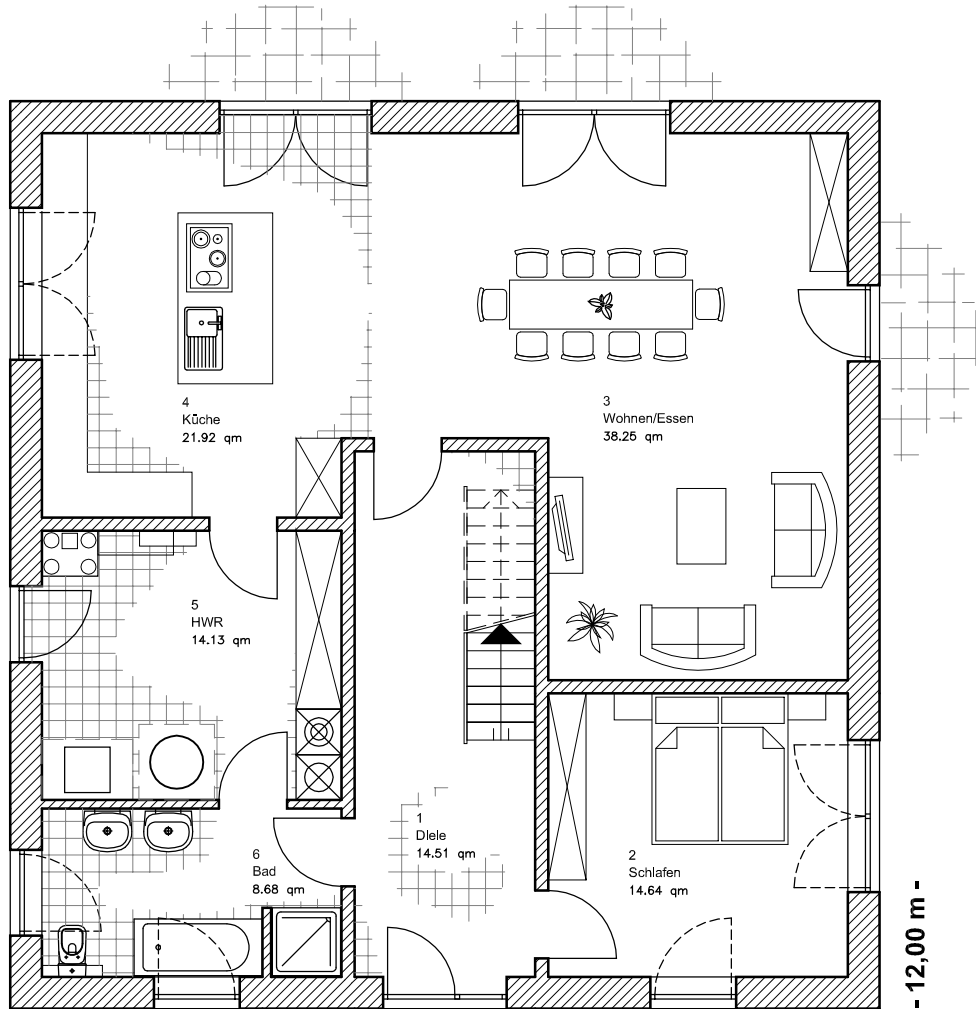

# ERDGESCHOSS

EG: 112,13 m<sup>2</sup>

Die Zeichnung enthält Sonderausstattungen !

Maßstab: 1:100

Die Zeichnung enthält Sonderausstattungen !

Maßstab: 1:200

Die Zeichnung enthält Sonderausstattungen !

Maßstab: 1:200

# DACHGESCHOSS

DG: 108,56 m<sup>2</sup>

GESAMT: 220,68 m<sup>2</sup>

Die Zeichnung enthält Sonderausstattungen !

Maßstab: 1:100

Die Zeichnung enthält Sonderausstattungen !

Maßstab: 1:200

Die Zeichnung enthält Sonderausstattungen !

Maßstab: 1:200