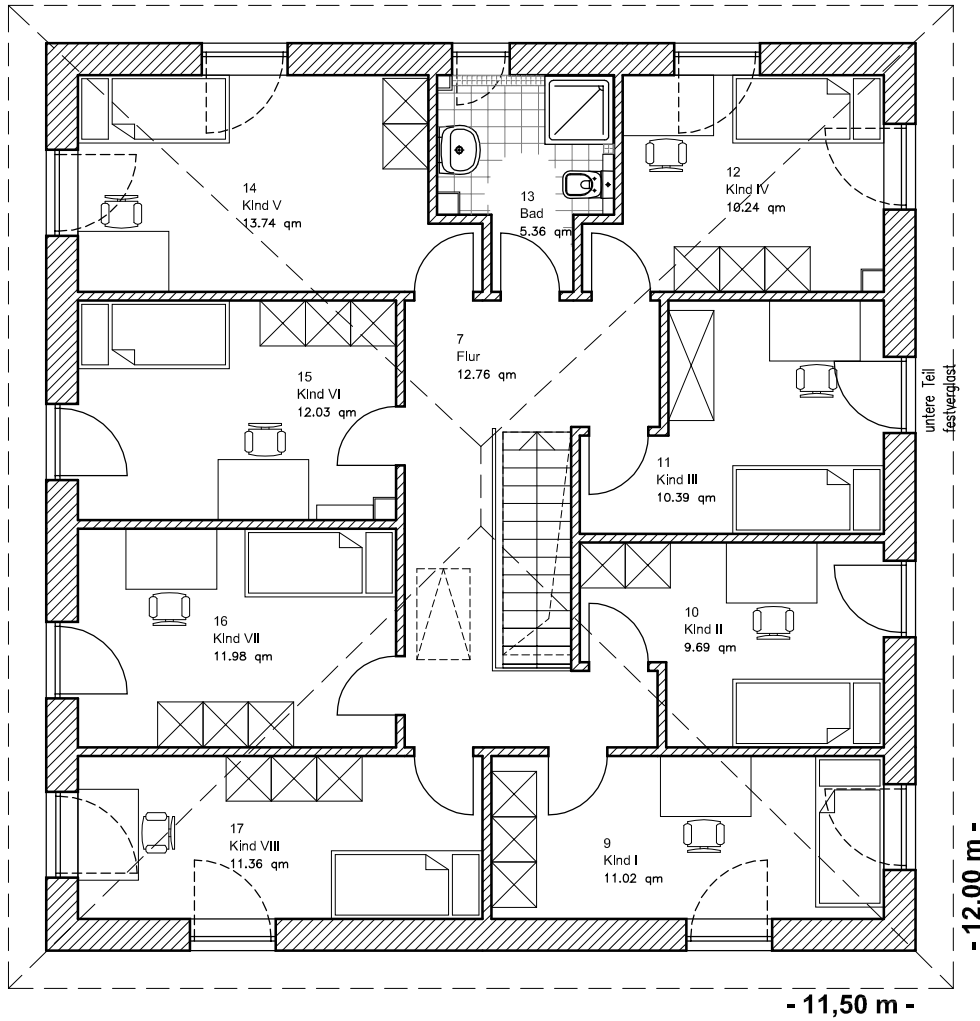

# ERDGESCHOSS

EG: 112,13 m<sup>2</sup>

Die Zeichnung enthält Sonderausstattungen !

Maßstab: 1:100

Die Zeichnung enthält Sonderausstattungen !

Maßstab: 1:200

Die Zeichnung enthält Sonderausstattungen !

Maßstab: 1:200

# DACHGESCHOSS

DG: 108,56 m<sup>2</sup>

GESAMT: 220,68 m<sup>2</sup>

Die Zeichnung enthält Sonderausstattungen !

Maßstab: 1:100

Die Zeichnung enthält Sonderausstattungen !

Maßstab: 1:200

Die Zeichnung enthält Sonderausstattungen !

Maßstab: 1:200