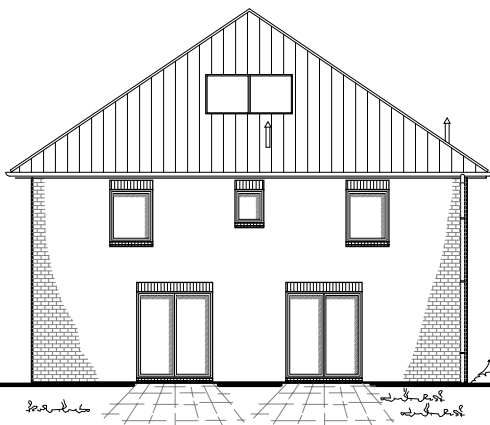

# ERDGESCHOSS

EG: 112,13 m<sup>2</sup>

Die Zeichnung enthält Sonderausstattungen !

Maßstab: 1:100

Die Zeichnung enthält Sonderausstattungen !

Maßstab: 1:200

Die Zeichnung enthält Sonderausstattungen !

Maßstab: 1:200

# DACHGESCHOSS

DG: 108,56 m<sup>2</sup>

GESAMT: 220,68 m<sup>2</sup>

Die Zeichnung enthält Sonderausstattungen !

Maßstab: 1:100

Die Zeichnung enthält Sonderausstattungen !

Maßstab: 1:200

Die Zeichnung enthält Sonderausstattungen !

Maßstab: 1:200