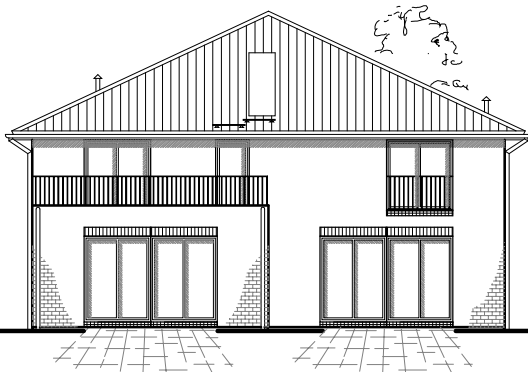

EG: 144,61 m²

Die Zeichnung enthält Sonderausstattungen !

- 12,50 m - Maßstab: 1:100

Die Zeichnung enthält Sonderausstattungen !

Maßstab: 1:200

Die Zeichnung enthält Sonderausstattungen !

Maßstab: 1:200

5.6.1

Stadtvilla 195

TEAM
MASSIVHAUS

Team Massivhaus GmbH

Hollerstraße 128 · Tel.: 04331/33110-0

24782 Büdelsdorf · Fax: 04331/33110-9

www.team-massivhaus.de

OBERGESCHOSS

OG: 117,03 m²

GESAMT 261,64 m²

Die Zeichnung enthält Sonderausstattungen !

- 12,50 m - Maßstab: 1:100

Die Zeichnung enthält Sonderausstattungen !

Maßstab: 1:200

Die Zeichnung enthält Sonderausstattungen !

Maßstab: 1:200