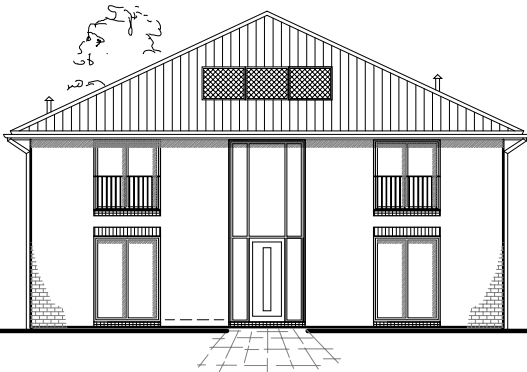

5.6.1

Stadtvilla 195

TEAM
MASSIVHAUS

Team Massivhaus GmbH

Hollerstraße 128 · Tel.: 04331/33110-0

24782 Büdelsdorf · Fax: 04331/33110-9

www.team-massivhaus.de

ERDGESCHOSS

EG: 144,61 m²

Die Zeichnung enthält Sonderausstattungen !

- 12,50 m - Maßstab: 1:100

Die Zeichnung enthält Sonderausstattungen !

Maßstab: 1:200

Die Zeichnung enthält Sonderausstattungen !

Maßstab: 1:200

5.6.1

GESAMT 261,64 m²

Die Zeichnung enthält Sonderausstattungen !

- 12,50 m - Maßstab: 1:100

Die Zeichnung enthält Sonderausstattungen !

Maßstab: 1:200

Die Zeichnung enthält Sonderausstattungen !

Maßstab: 1:200