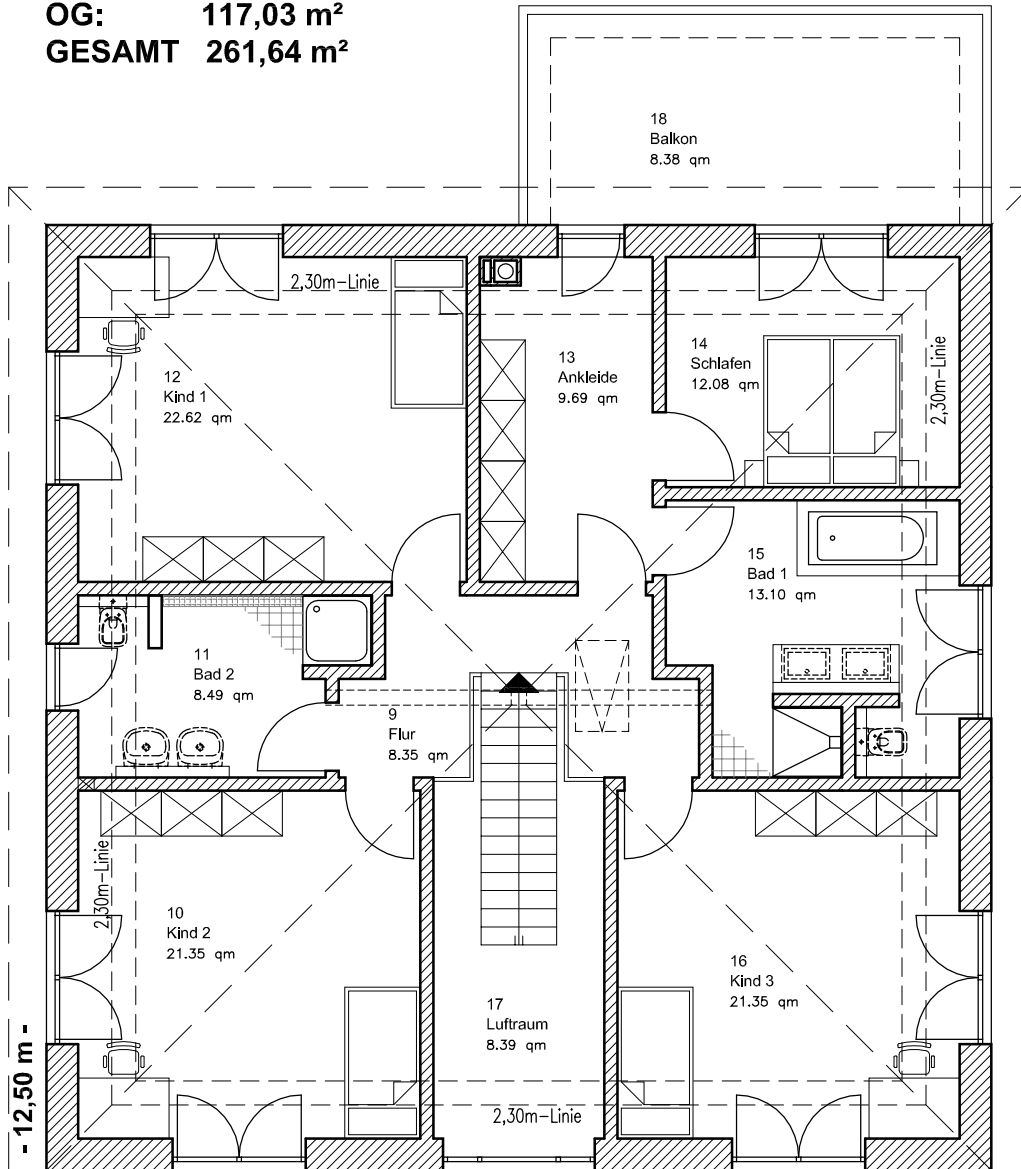

EG: 144,61 m²

Die Zeichnung enthält Sonderausstattungen !

- 12,50 m - Maßstab: 1:100

Die Zeichnung enthält Sonderausstattungen !

Maßstab: 1:200

Die Zeichnung enthält Sonderausstattungen !

Maßstab: 1:200

5.6.1

Stadtvilla 195

TEAM
MASSIVHAUS

Team Massivhaus GmbH

Hollerstraße 128 · Tel.: 04331/33110-0

24782 Büdelsdorf · Fax: 04331/33110-9

www.team-massivhaus.de

OBERGESCHOSS

OG: 117,03 m²

GESAMT 261,64 m²

Die Zeichnung enthält Sonderausstattungen !

- 12,50 m - Maßstab: 1:100

Die Zeichnung enthält Sonderausstattungen !

Maßstab: 1:200

Die Zeichnung enthält Sonderausstattungen !

Maßstab: 1:200