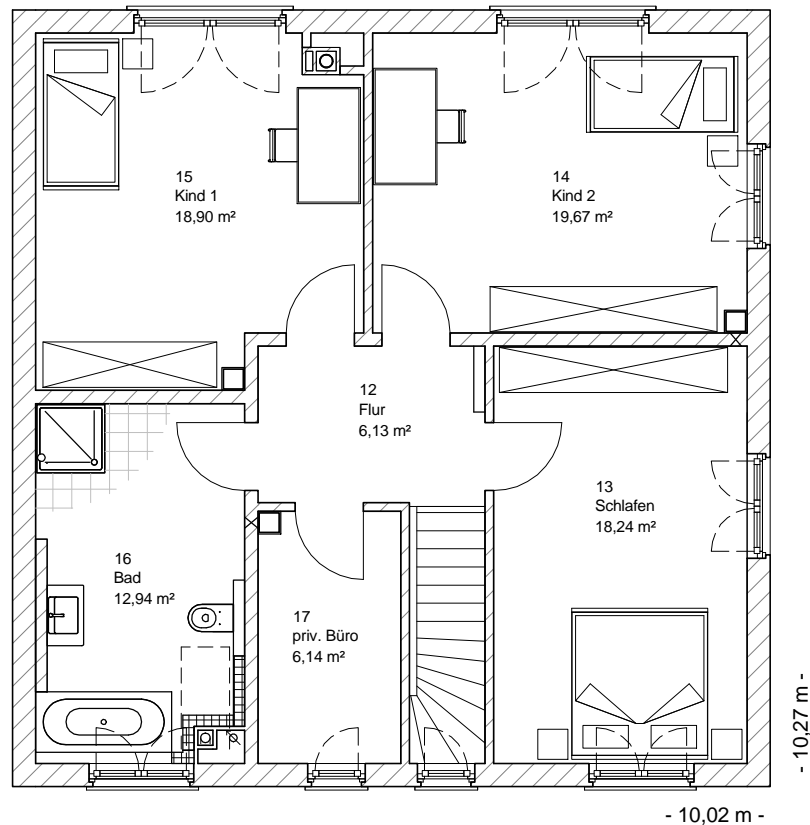

24782 Büdelsdorf Fax: 04331/33110-9

www.team-massivhaus.de

OBERGESCHOSS

82,02 m²

Gesamt

243,05 m²

Die Zeichnungen enthalten Sonderausstattungen!

M 1 : 100