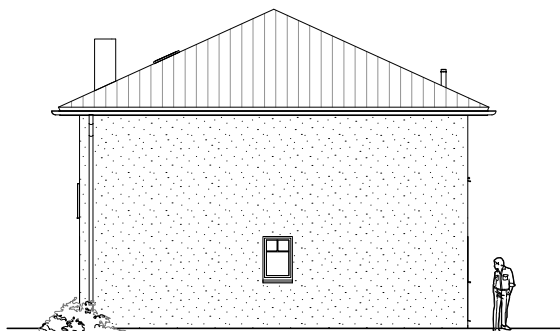

Stadtvilla 170

5.4.8

**TEAM
MASSIVHAUS**

Ihr Schlüssel zum Traumhaus

Team Massivhaus GmbH

Hollerstraße 128 Tel.: 04331/33110-0

24782 Büdelsdorf Fax: 04331/33110-9

www.team-massivhaus.de

ERDGESCHOSS

82,47 m²

Die Zeichnungen enthalten Sonderausstattungen!

M 1 : 100

M 1 : 200

M 1 : 200