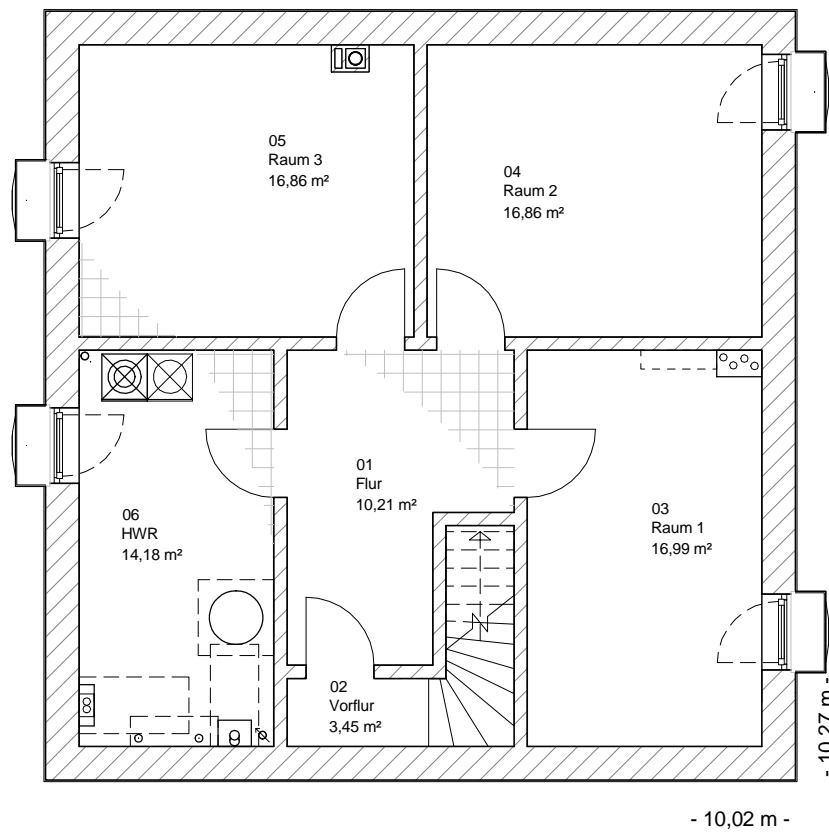

KELLERGESSCHOSS

78,56 m²

Die Zeichnungen enthalten Sonderausstattungen!

M 1 : 100

Stadtvilla 170

5.4.8

**TEAM
MASSIVHAUS**

Ihr Schlüssel zum Traumhaus