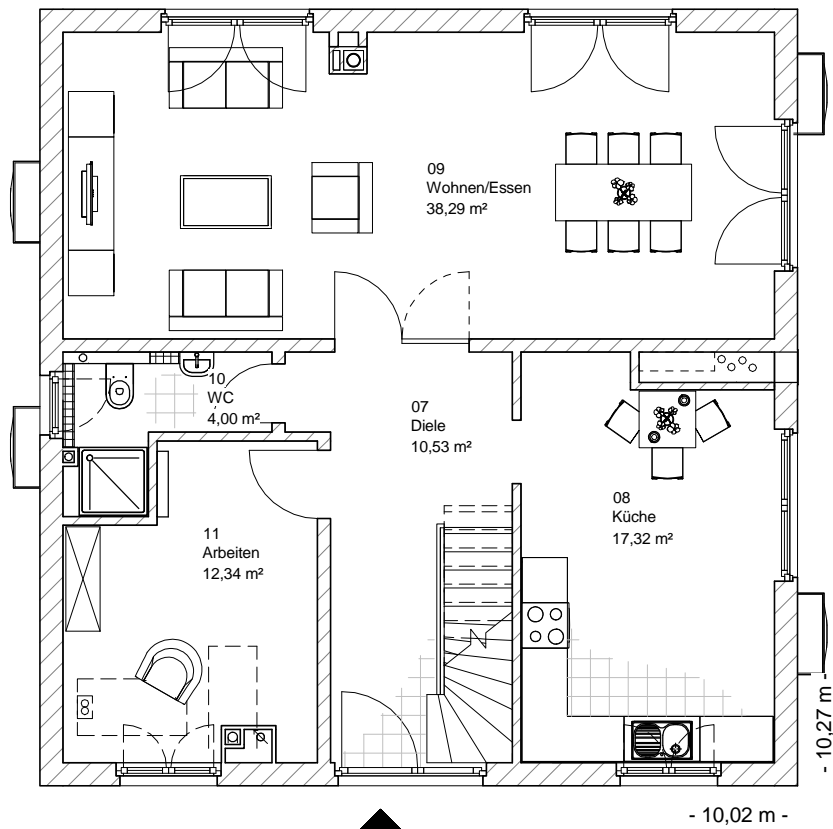

Stadtvilla 170

5.4.8

**TEAM
MASSIVHAUS**

Ihr Schlüssel zum Traumhaus

Team Massivhaus GmbH

Hollerstraße 128 Tel.: 04331/33110-0

24782 Büdelsdorf Fax: 04331/33110-9

www.team-massivhaus.de

ERDGESCHOSS

82,47 m²

Die Zeichnungen enthalten Sonderausstattungen!

M 1 : 100