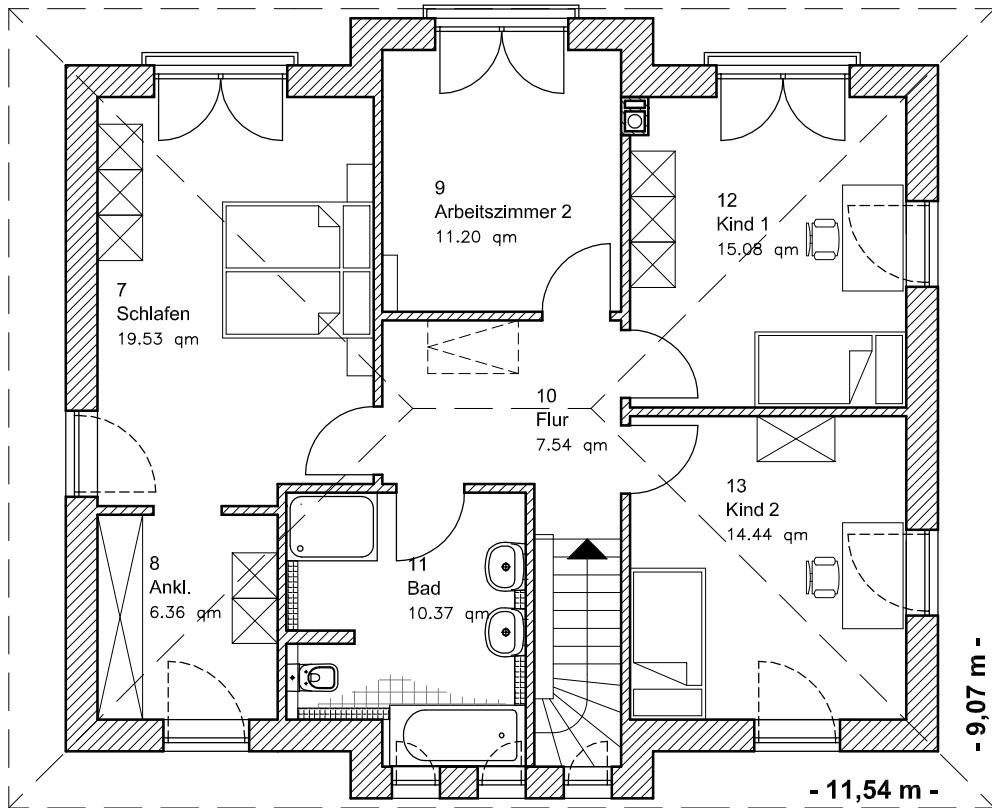

EG: 87,05 m²

Die Zeichnung enthält Sonderausstattungen !

Maßstab: 1:100

Die Zeichnung enthält Sonderausstattungen !

Maßstab: 1:200

Die Zeichnung enthält Sonderausstattungen !

Maßstab: 1:200

5.4.5

Stadtvilla 170

TEAM
MASSIVHAUS

Team Massivhaus GmbH

Hollerstraße 128 · Tel.: 04331/33110-0

24782 Büdelsdorf · Fax: 04331/33110-9

www.team-massivhaus.de

OBERGESCHOSS

OG: 84,52 m²
GESAMT 171,58 m²

Die Zeichnung enthält Sonderausstattungen !

Maßstab: 1:100

Die Zeichnung enthält Sonderausstattungen !

Maßstab: 1:200

Die Zeichnung enthält Sonderausstattungen !

Maßstab: 1:200