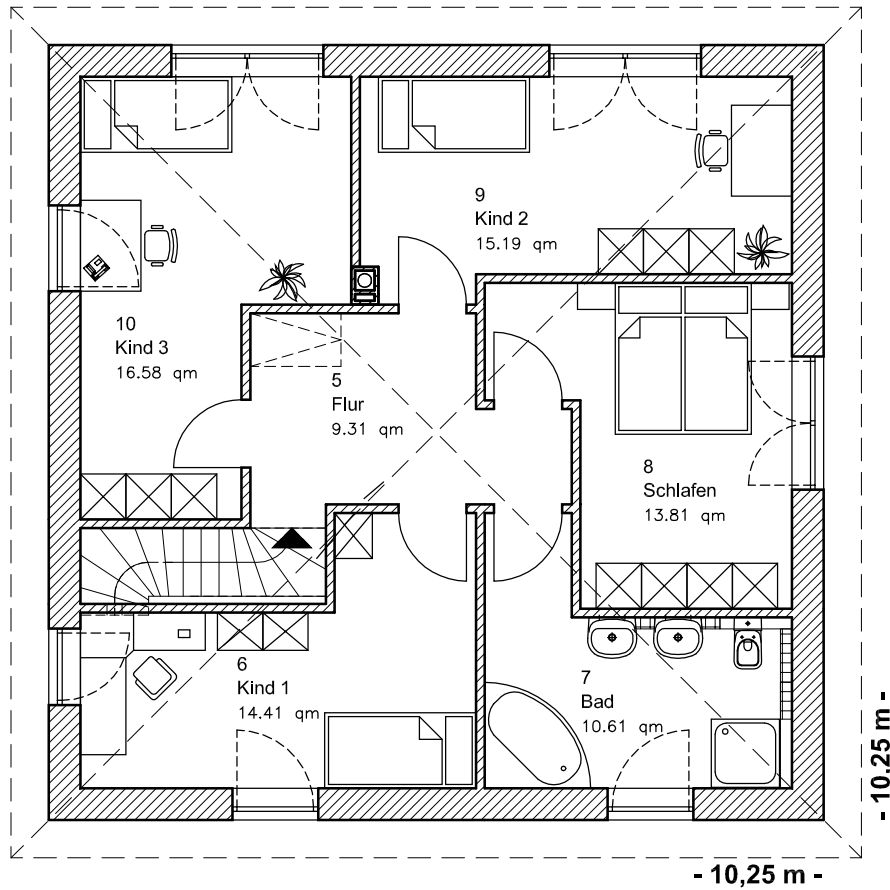

EG 82,44 m²

Die Zeichnung enthält Sonderausstattungen !

Maßstab: 1:100

Die Zeichnung enthält Sonderausstattungen !

Maßstab: 1:200

Die Zeichnung enthält Sonderausstattungen !

Maßstab: 1:200

5.4.4

Stadtvilla 170

TEAM
MASSIVHAUS

Team Massivhaus GmbH

Hollerstraße 128 · Tel.: 04331/33110-0

24782 Büdelsdorf · Fax: 04331/33110-9

www.team-massivhaus.de

OBERGESCHOSS

OG 80,15 m²
Gesamt 162,59 m²

Die Zeichnung enthält Sonderausstattungen !

Maßstab: 1:100

Die Zeichnung enthält Sonderausstattungen !

Maßstab: 1:200

Die Zeichnung enthält Sonderausstattungen !

Maßstab: 1:200