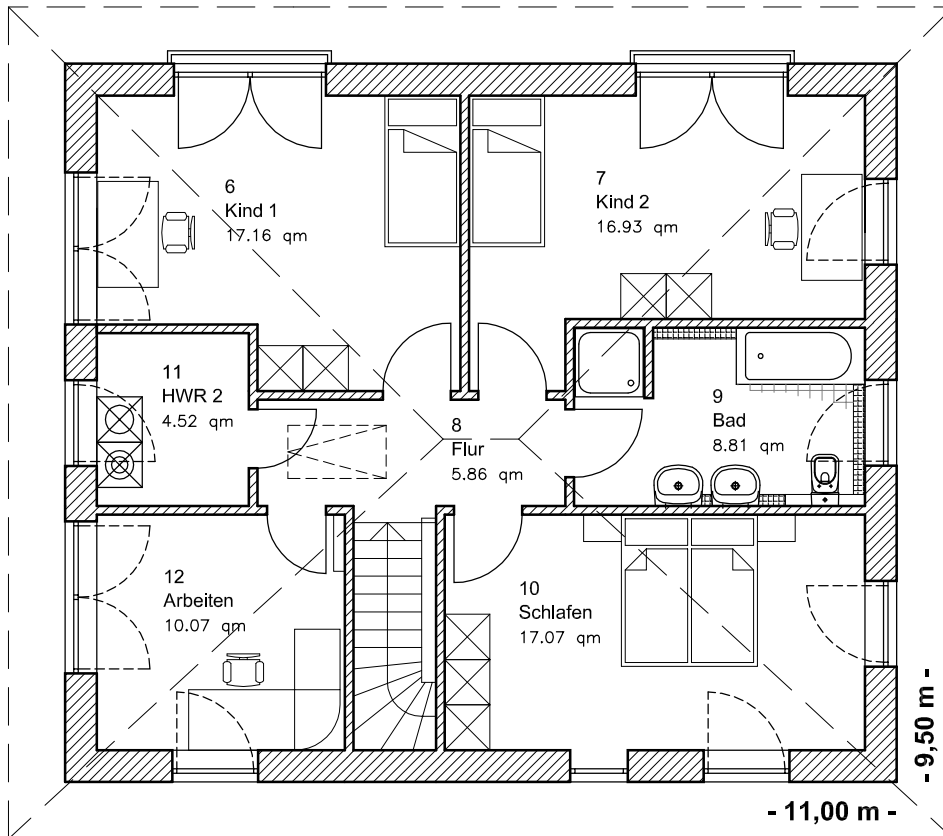

EG: 84,05 m²

Die Zeichnung enthält Sonderausstattungen !

Maßstab: 1:100

Die Zeichnung enthält Sonderausstattungen !

Maßstab: 1:200

Die Zeichnung enthält Sonderausstattungen !

Maßstab: 1:200

5.4.2

Stadtvilla 170

TEAM
MASSIVHAUS

Team Massivhaus GmbH

Hollerstraße 128 · Tel.: 04331/33110-0

24782 Büdelsdorf · Fax: 04331/33110-9

www.team-massivhaus.de

OBERGESCHOSS

OG: 80,43 m²
GESAMT 164,48 m²

Die Zeichnung enthält Sonderausstattungen !

Maßstab: 1:100

Die Zeichnung enthält Sonderausstattungen !

Maßstab: 1:200

Die Zeichnung enthält Sonderausstattungen !

Maßstab: 1:200