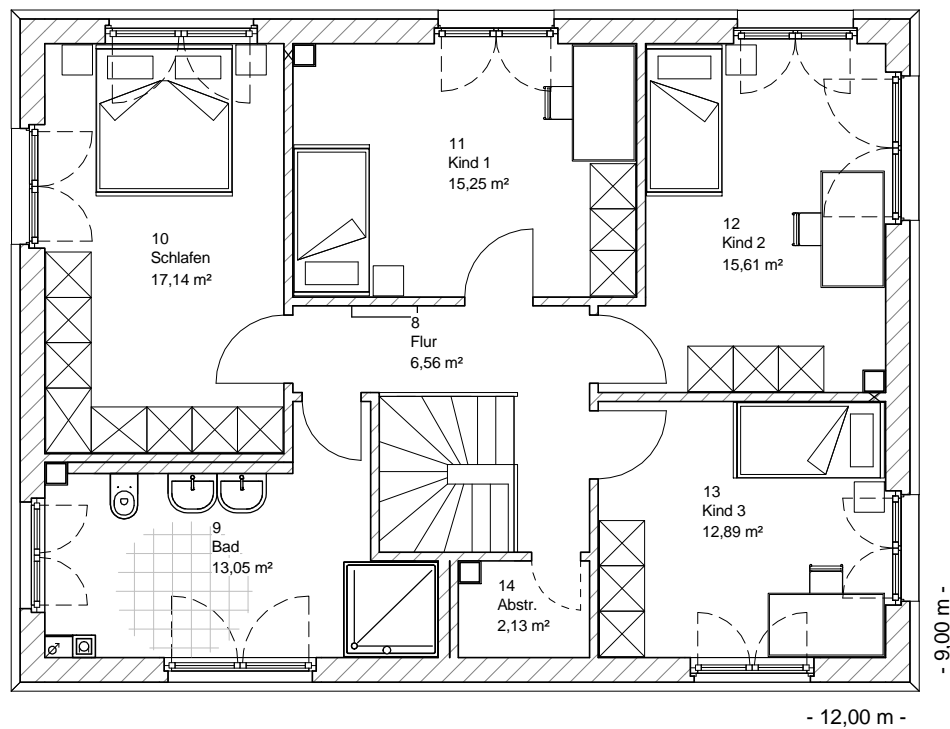

82,61 m²

Gesamt

166,44 m²

Team Massivhaus GmbH

Hollerstraße 128 Tel.: 04331/33110-0

24782 Büdelsdorf Fax: 04331/33110-9

www.team-massivhaus.de

Die Zeichnungen enthalten Sonderausstattungen!

M 1 : 100

M 1 : 200

M 1 : 200