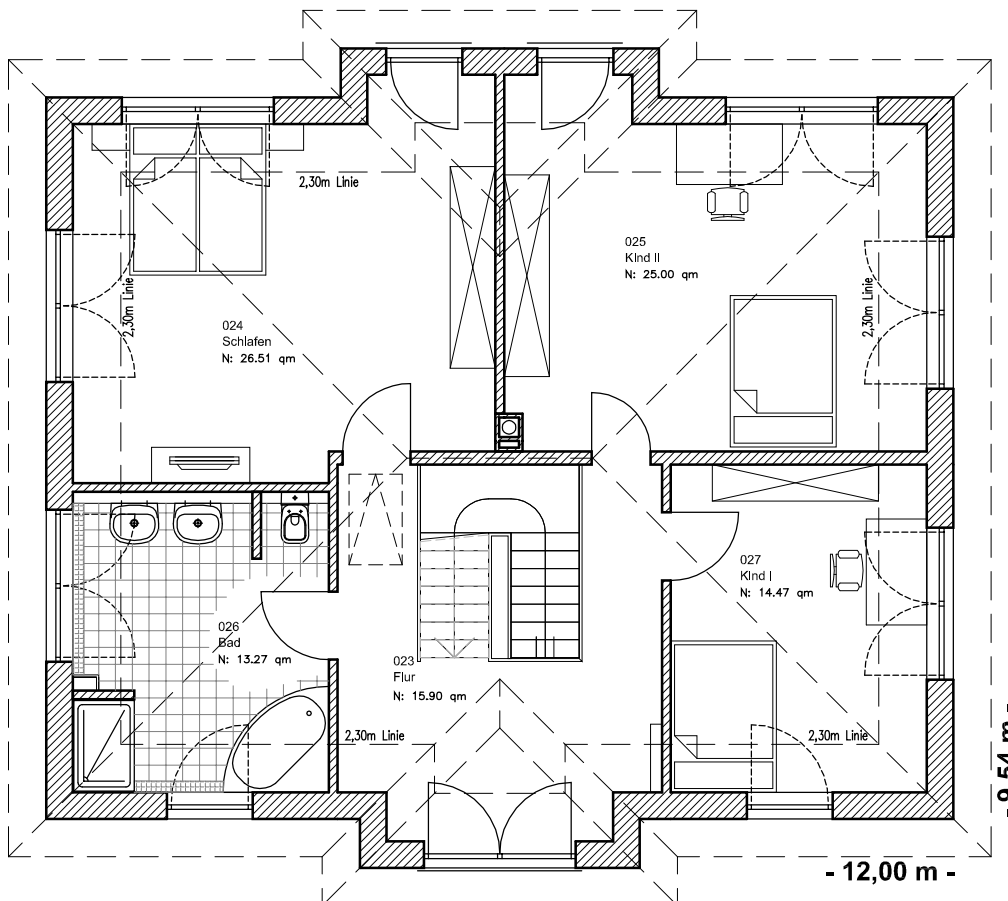

EG: 96,17 m²

Die Zeichnung enthält Sonderausstattungen !

Maßstab: 1:100

Die Zeichnung enthält Sonderausstattungen !

Maßstab: 1:200

Die Zeichnung enthält Sonderausstattungen !

Maßstab: 1:200

5.4.1

Stadtvilla 170

TEAM
MASSIVHAUS

Team Massivhaus GmbH

Hollerstraße 128 · Tel.: 04331/33110-0

24782 Büdelsdorf · Fax: 04331/33110-9

www.team-massivhaus.de

OBERGESCHOSS

OG: 95,58 m²
GESAMT 191,75 m²

Die Zeichnung enthält Sonderausstattungen !

Maßstab: 1:100

Die Zeichnung enthält Sonderausstattungen !

Maßstab: 1:200

Die Zeichnung enthält Sonderausstattungen !

Maßstab: 1:200