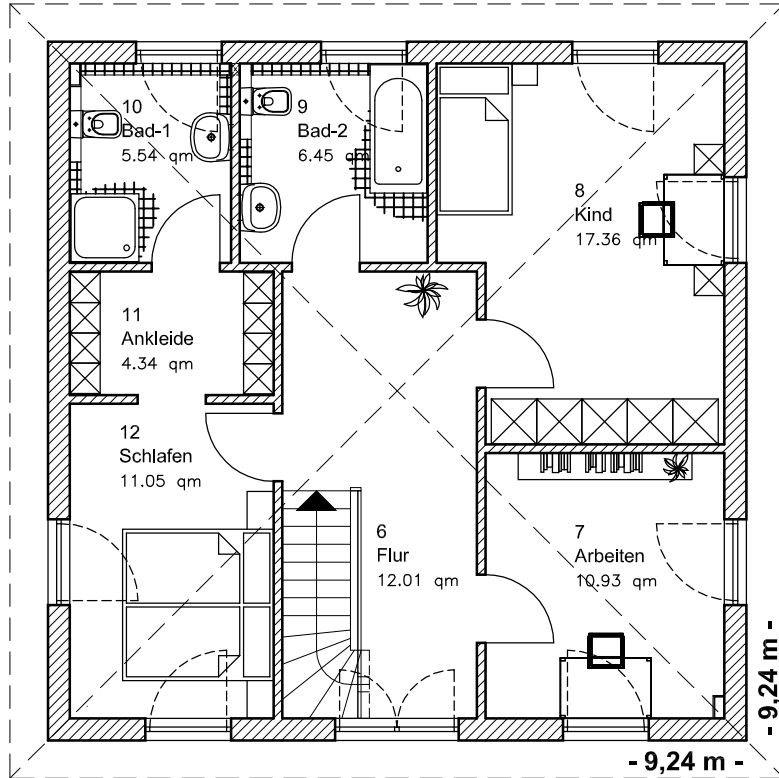

Die Zeichnung enthält Sonderausstattungen !

Maßstab: 1:100

Die Zeichnung enthält Sonderausstattungen !

Maßstab: 1:200

Die Zeichnung enthält Sonderausstattungen !

Maßstab: 1:200

5.3.4

Stadtvilla 145

TEAM
MASSIVHAUS

Team Massivhaus GmbH

Hollerstraße 128 · Tel.: 04331/33110-0

24782 Büdelsdorf · Fax: 04331/33110-9

www.team-massivhaus.de

OBERGESCHOSS

OG 67,68 m²

Gesamt 137,62 m²

Die Zeichnung enthält Sonderausstattungen !

Maßstab: 1:100

Die Zeichnung enthält Sonderausstattungen !

Maßstab: 1:200

Die Zeichnung enthält Sonderausstattungen !

Maßstab: 1:200