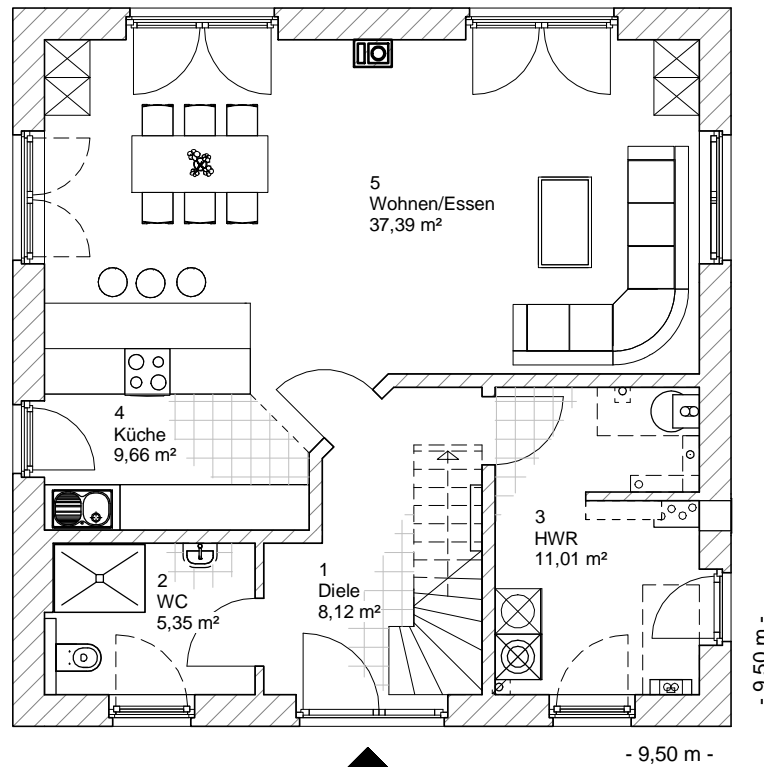

## ERDGESCHOSS

71,52 m<sup>2</sup>

Die Zeichnungen enthalten Sonderausstattungen!

M 1 : 100

M 1 : 200

M 1 : 200

Stadtvilla 145

5.3.24

## OBERGESCHOSS

67,35 m<sup>2</sup>

## GESAMT

138,87 m<sup>2</sup>

Die Zeichnungen enthalten Sonderausstattungen!

M 1 : 100

M 1 : 200

M 1 : 200