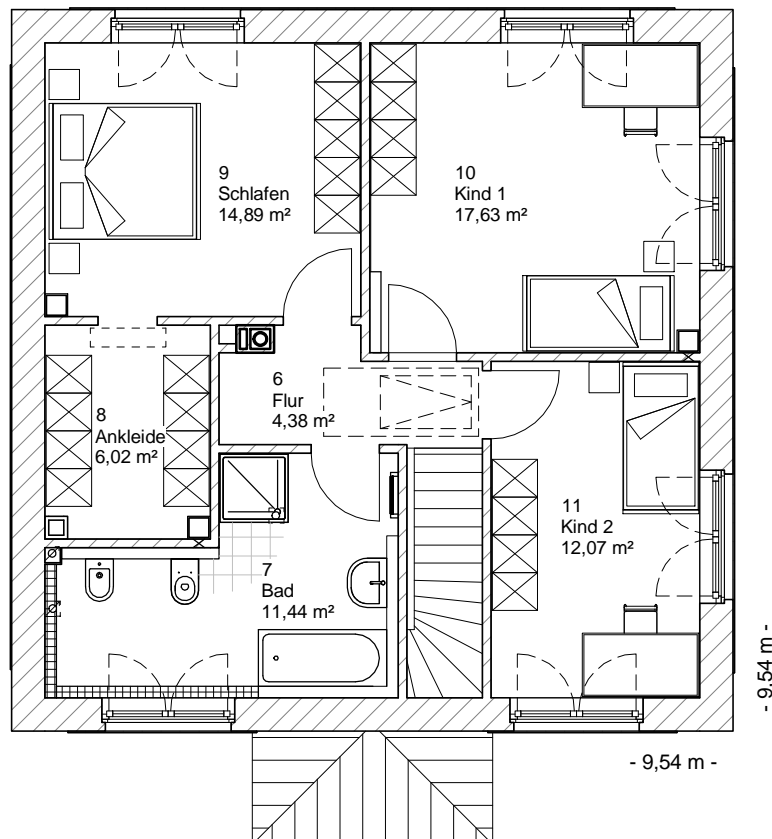

Hollerstraße 128 Tel.: 04331/33110-0

24782 Büdelsdorf Fax: 04331/33110-9

www.team-massivhaus.de

OBERGESCHOSS

66,42 m²

GESAMT

137,45 m²

Die Zeichnungen enthalten Sonderausstattungen!

M 1 : 100

M 1 : 200

M 1 : 200