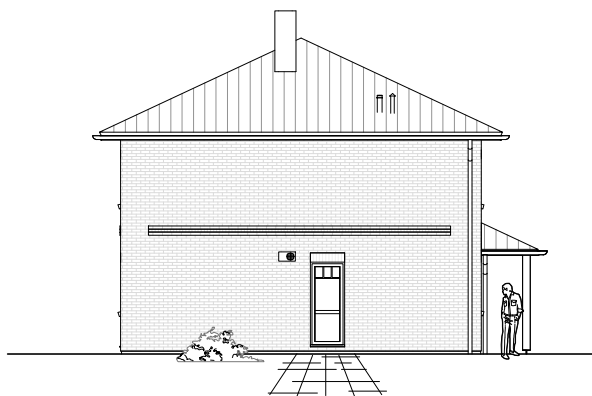

Stadtvilla 145

5.3.23

**TEAM
MASSIVHAUS**

Ihr Schlüssel zum Traumhaus

Team Massivhaus GmbH

Hollerstraße 128 Tel.: 04331/33110-0

24782 Büdelsdorf Fax: 04331/33110-9

www.team-massivhaus.de

ERDGESCHOSS

71,03 m²

Die Zeichnungen enthalten Sonderausstattungen!

Stadtvilla 145

5.3.23

TEAM
MASSIVHAUS

Ihr Schlüssel zum Traumhaus

Team Massivhaus GmbH

Hollerstraße 128 Tel.: 04331/33110-0

24782 Büdelsdorf Fax: 04331/33110-9

www.team-massivhaus.de

OBERGESCHOSS

66,42 m²

GESAMT

137,45 m²

Die Zeichnungen enthalten Sonderausstattungen!