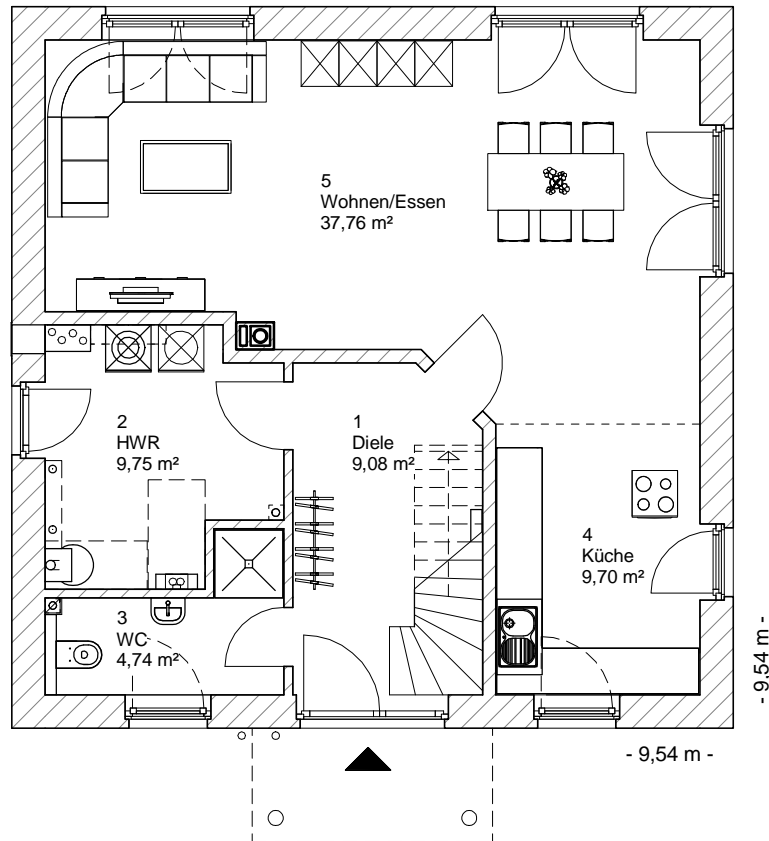

ERDGESCHOSS

71,03 m²

Die Zeichnungen enthalten Sonderausstattungen!

Stadtvilla 145

5.3.23

TEAM
MASSIVHAUS

Ihr Schlüssel zum Traumhaus

Team Massivhaus GmbH

Hollerstraße 128 Tel.: 04331/33110-0

24782 Büdelsdorf Fax: 04331/33110-9

www.team-massivhaus.de

OBERGESCHOSS

66,42 m²

GESAMT

137,45 m²

Die Zeichnungen enthalten Sonderausstattungen!

M 1 : 100

M 1 : 200

M 1 : 200