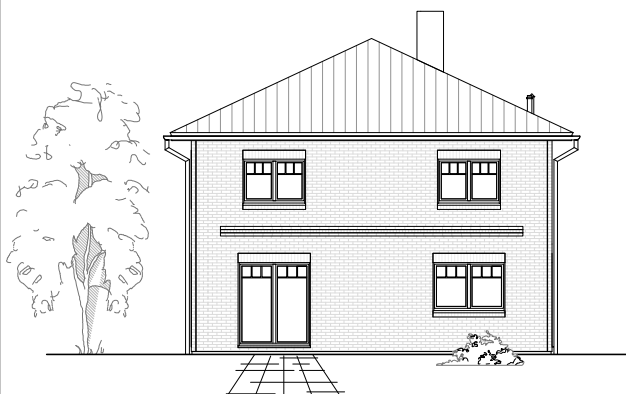

Stadtvilla 145

5.3.23

TEAM
MASSIVHAUS

Ihr Schlüssel zum Traumhaus

Team Massivhaus GmbH

Hollerstraße 128 Tel.: 04331/33110-0

24782 Büdelsdorf Fax: 04331/33110-9

www.team-massivhaus.de

OBERGESCHOSS

66,42 m²

GESAMT

137,45 m²

Die Zeichnungen enthalten Sonderausstattungen!

M 1 : 100

M 1 : 200

M 1 : 200