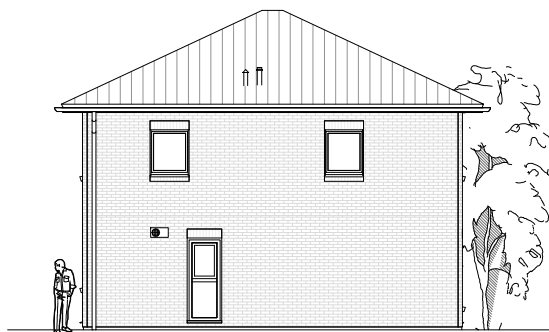

Stadtvilla 145

5.3.22

**TEAM
MASSIVHAUS**

Ihr Schlüssel zum Traumhaus

Team Massivhaus GmbH

Hollerstraße 128 Tel.: 04331/33110-0

24782 Büdelsdorf Fax: 04331/33110-9

www.team-massivhaus.de

ERDGESCHOSS

74,69 m²

Die Zeichnungen enthalten Sonderausstattungen!

M 1 : 100

M 1 : 200

M 1 : 200

Stadtvilla 145

5.3.22