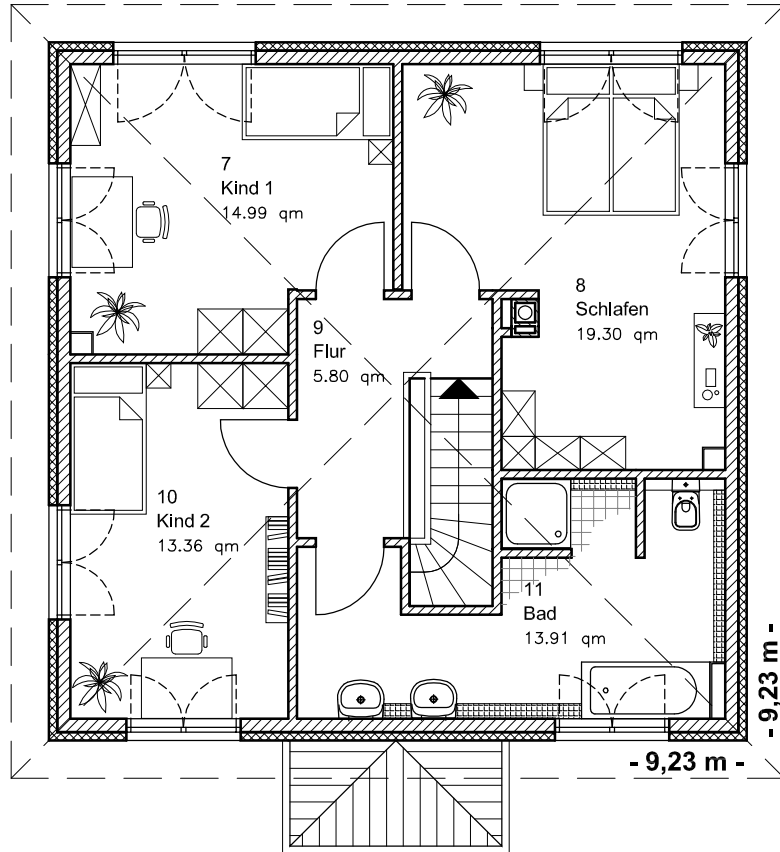

EG 71,18 m²

Die Zeichnung enthält Sonderausstattungen !

Maßstab: 1:100

Die Zeichnung enthält Sonderausstattungen !

Maßstab: 1:200

Die Zeichnung enthält Sonderausstattungen !

Maßstab: 1:200

5.3.2

Stadtvilla 145

TEAM
MASSIVHAUS

Team Massivhaus GmbH

Hollerstraße 128 · Tel.: 04331/33110-0

24782 Büdelsdorf · Fax: 04331/33110-9

www.team-massivhaus.de

OBERGESCHOSS

OG 67,37 m²

Gesamt 138,55 m²

Die Zeichnung enthält Sonderausstattungen !

Maßstab: 1:100

Die Zeichnung enthält Sonderausstattungen !

Maßstab: 1:200

Die Zeichnung enthält Sonderausstattungen !

Maßstab: 1:200