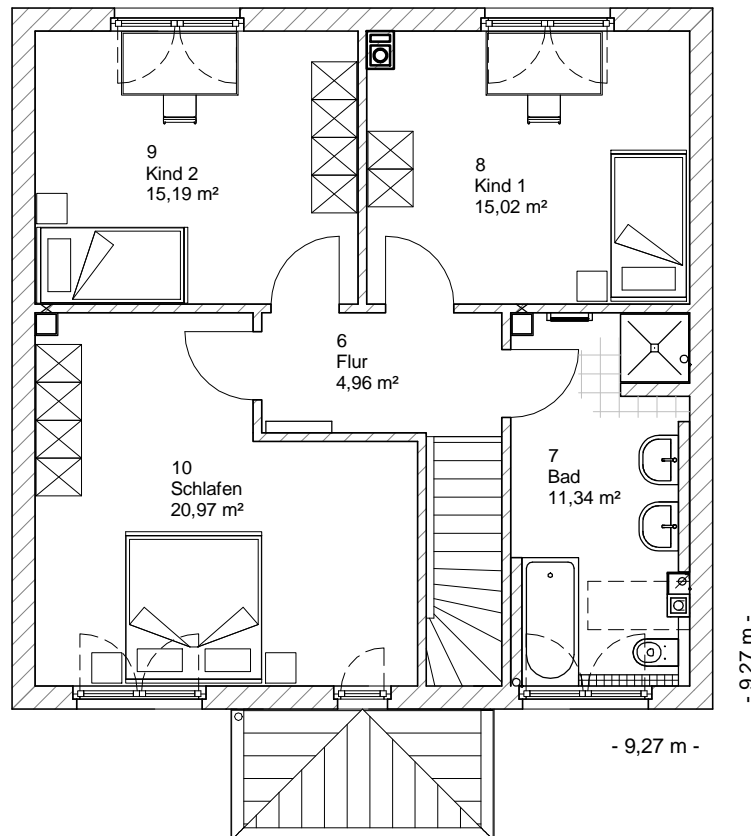

# ERDGESCHOSS

69,73 m<sup>2</sup>

Die Zeichnungen enthalten Sonderausstattungen!

M 1 : 100

M 1 : 200

M 1 : 200

Stadvilla 145

5.3.19

## OBERGESCHOSS

67,48 m<sup>2</sup>

**Gesamt**

137,21 m<sup>2</sup>

Die Zeichnungen enthalten Sonderausstattungen!

M 1 : 100

M 1 : 200

M 1 : 200