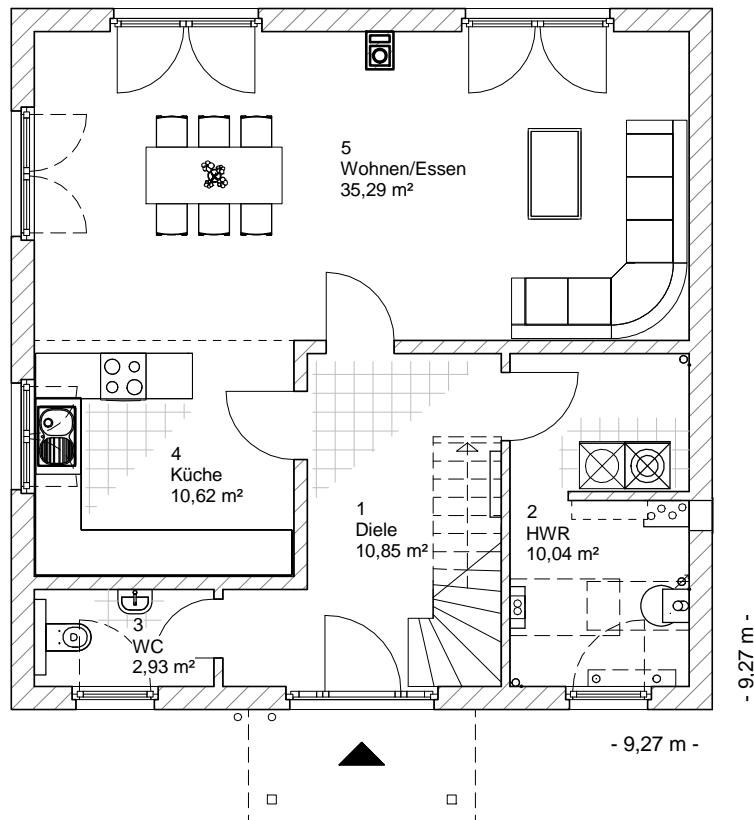

# ERDGESCHOSS

69,73 m<sup>2</sup>

Die Zeichnungen enthalten Sonderausstattungen!

M 1 : 100

M 1 : 200

M 1 : 200

Stadvilla 145

5.3.19

## OBERGESCHOSS

67,48 m<sup>2</sup>

**Gesamt**

137,21 m<sup>2</sup>

Die Zeichnungen enthalten Sonderausstattungen!

M 1 : 100

M 1 : 200

M 1 : 200