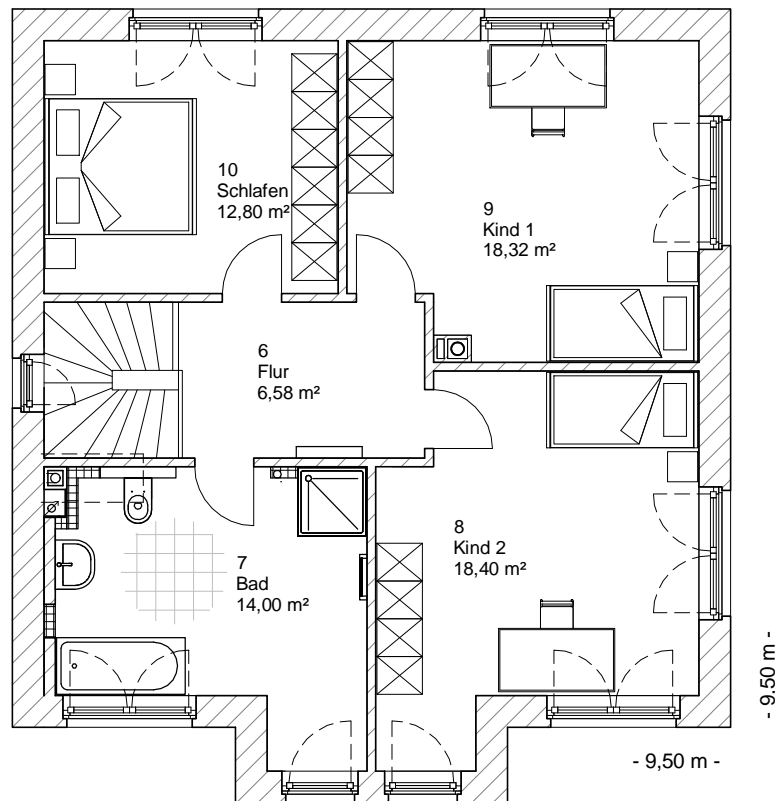

TEAM
MASSIVHAUS

Ihr Schlüssel zum Traumhaus

Team Massivhaus GmbH

Hollerstraße 128 Tel.: 04331/33110-0

24782 Büdelsdorf Fax: 04331/33110-9

www.team-massivhaus.de

OBERGESCHOSS

70,09 m²

Gesamt

139,65 m²

Die Zeichnungen enthalten Sonderausstattungen!

M 1 : 100

M 1 : 200

M 1 : 200