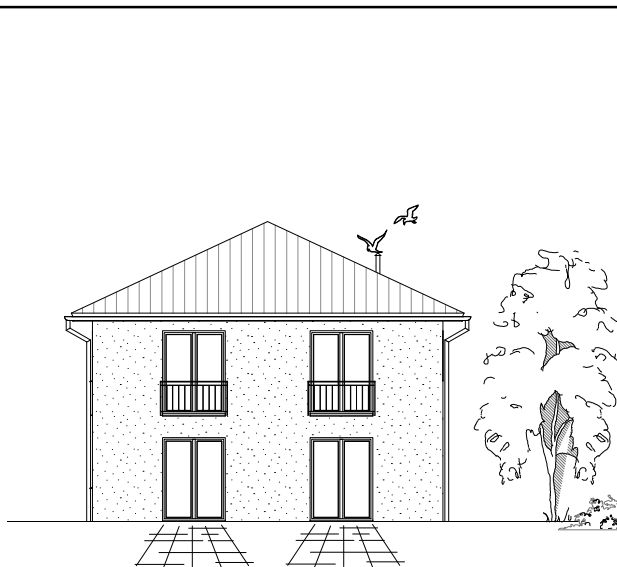

Stadtvilla 145 + Balkon

5.3.16

TEAM
MASSIVHAUS

Ihr Schlüssel zum Traumhaus

Team Massivhaus GmbH

Hollerstraße 128 Tel.: 04331/33110-0

24782 Büdelsdorf Fax: 04331/33110-9

www.team-massivhaus.de

ERDGESCHOSS

68,31 m²

Die Zeichnungen enthalten Sonderausstattungen!

M 1 : 100

M 1 : 200

M 1 : 200

Stadtvilla 145 + Balkon

5.3.16

Gesamt

134,48 m²

Die Zeichnungen enthalten Sonderausstattungen!

M 1 : 100