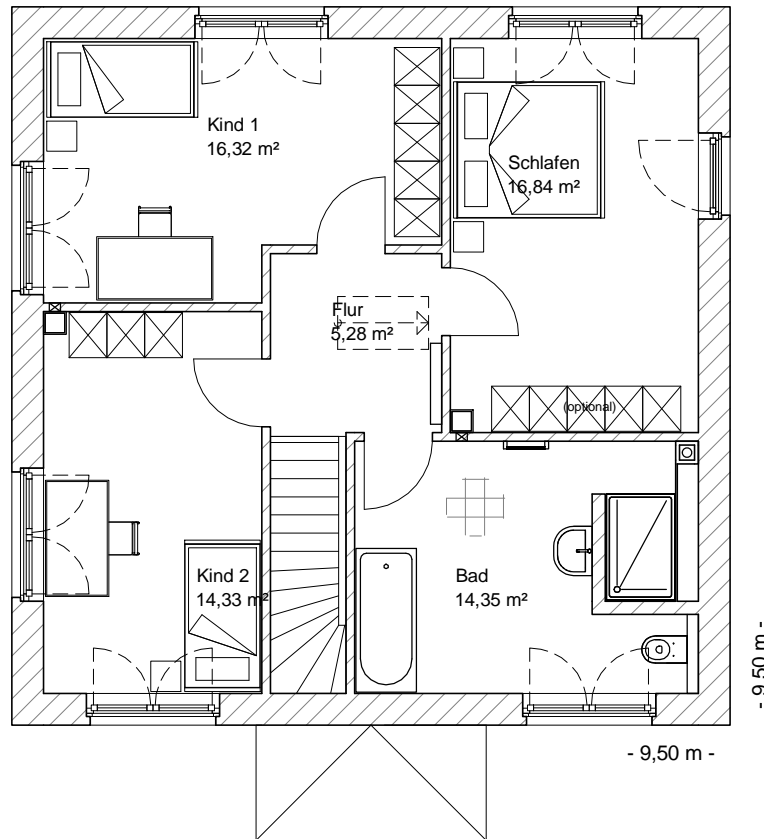

Stadtvilla 145

DACHGESCHOSS

62,44 m²

Gesamt

126,67 m²

TEAM
MASSIVHAUS

Ihr Schlüssel zum Traumhaus

Team Massivhaus GmbH

Hollerstraße 128 Tel.: 04331/33110-0

24782 Büdelsdorf Fax: 04331/33110-9

www.team-massivhaus.de

5.3.15

Die Zeichnungen enthalten Sonderausstattungen!

M 1 : 100